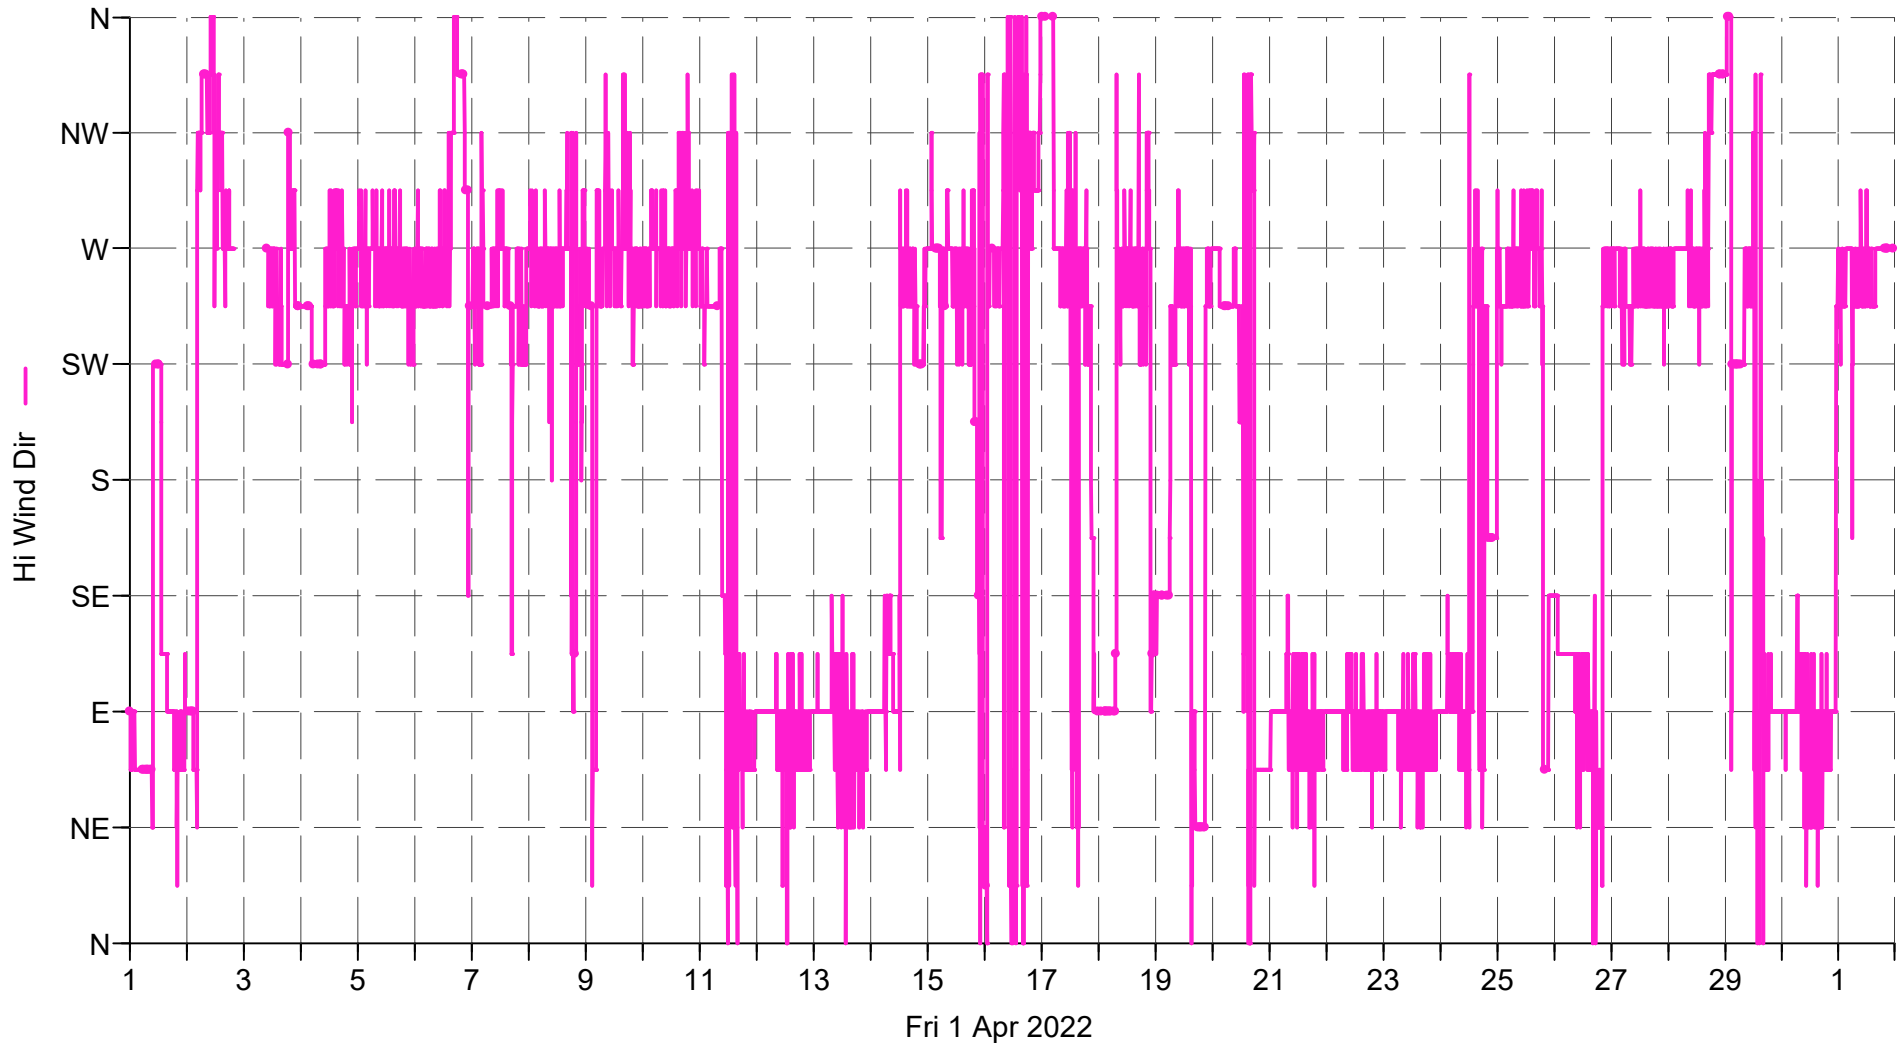

WetterGrub3200

Hi Wind Dir