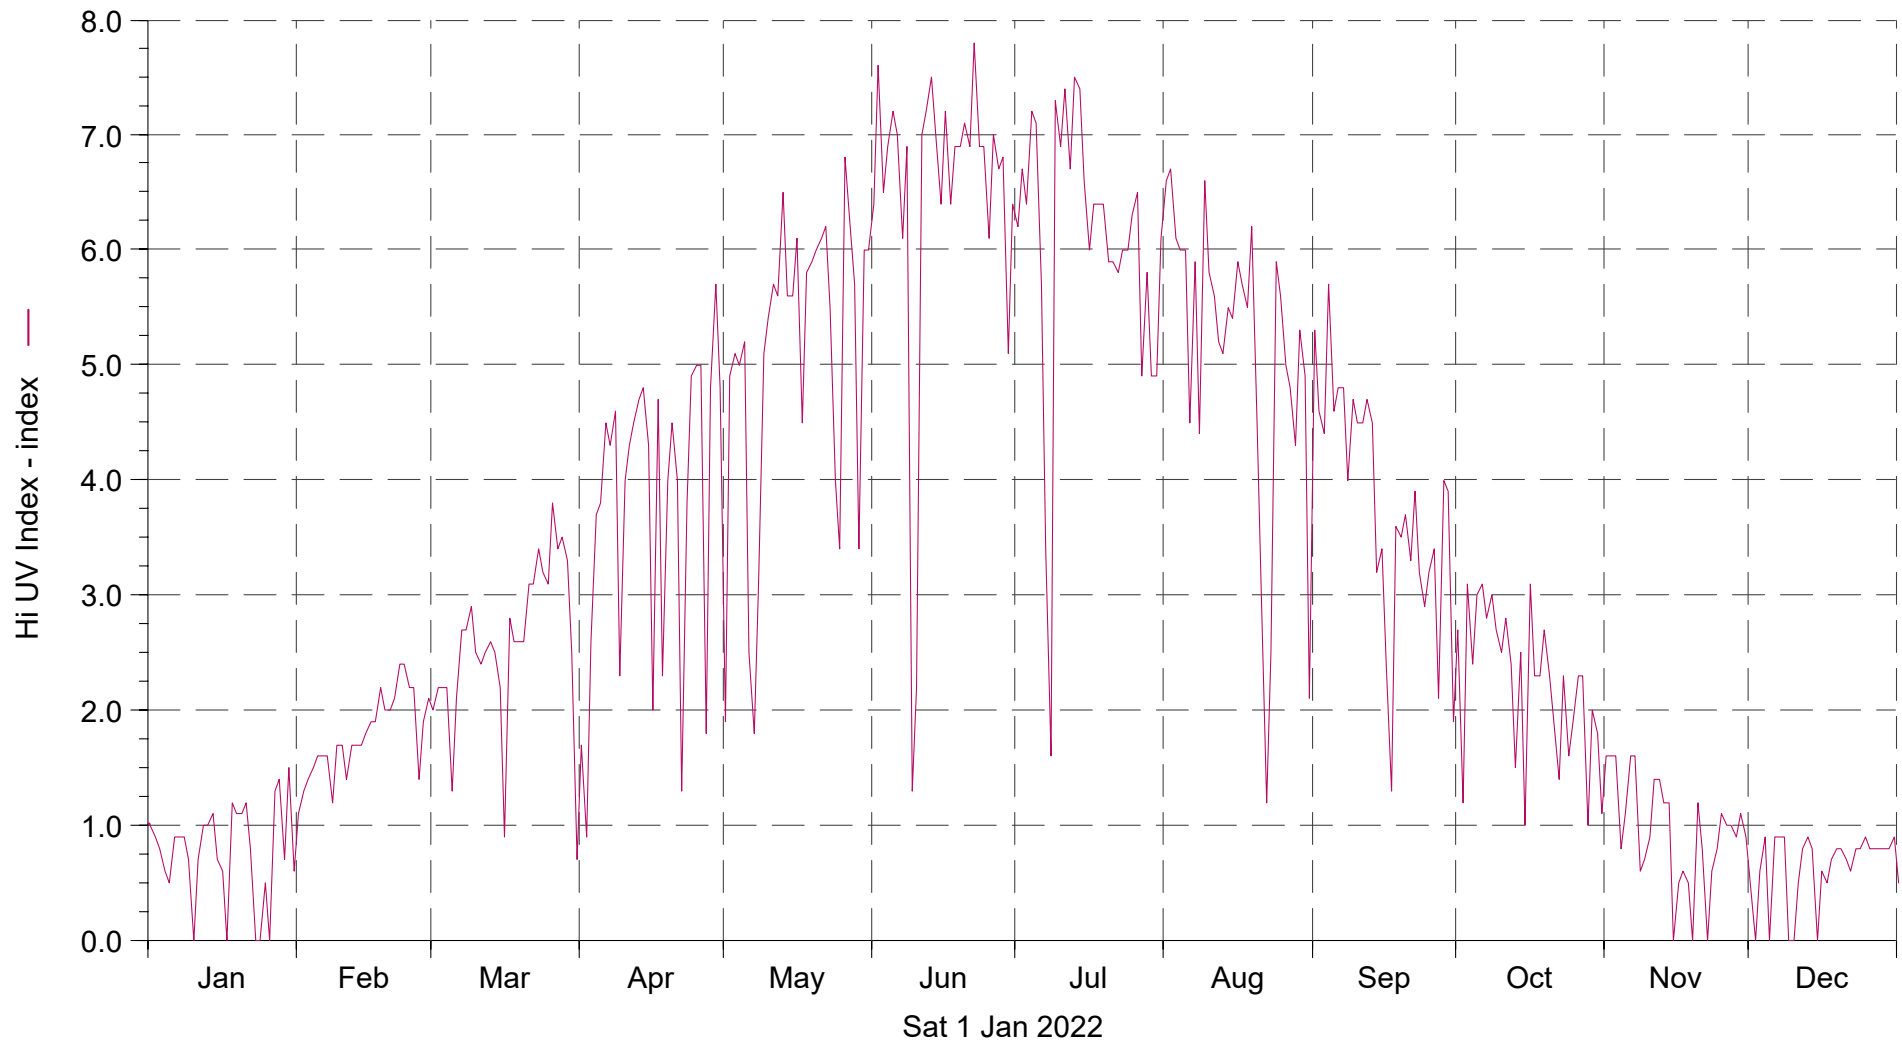

WetterGrub3200

■ Hi UV Index