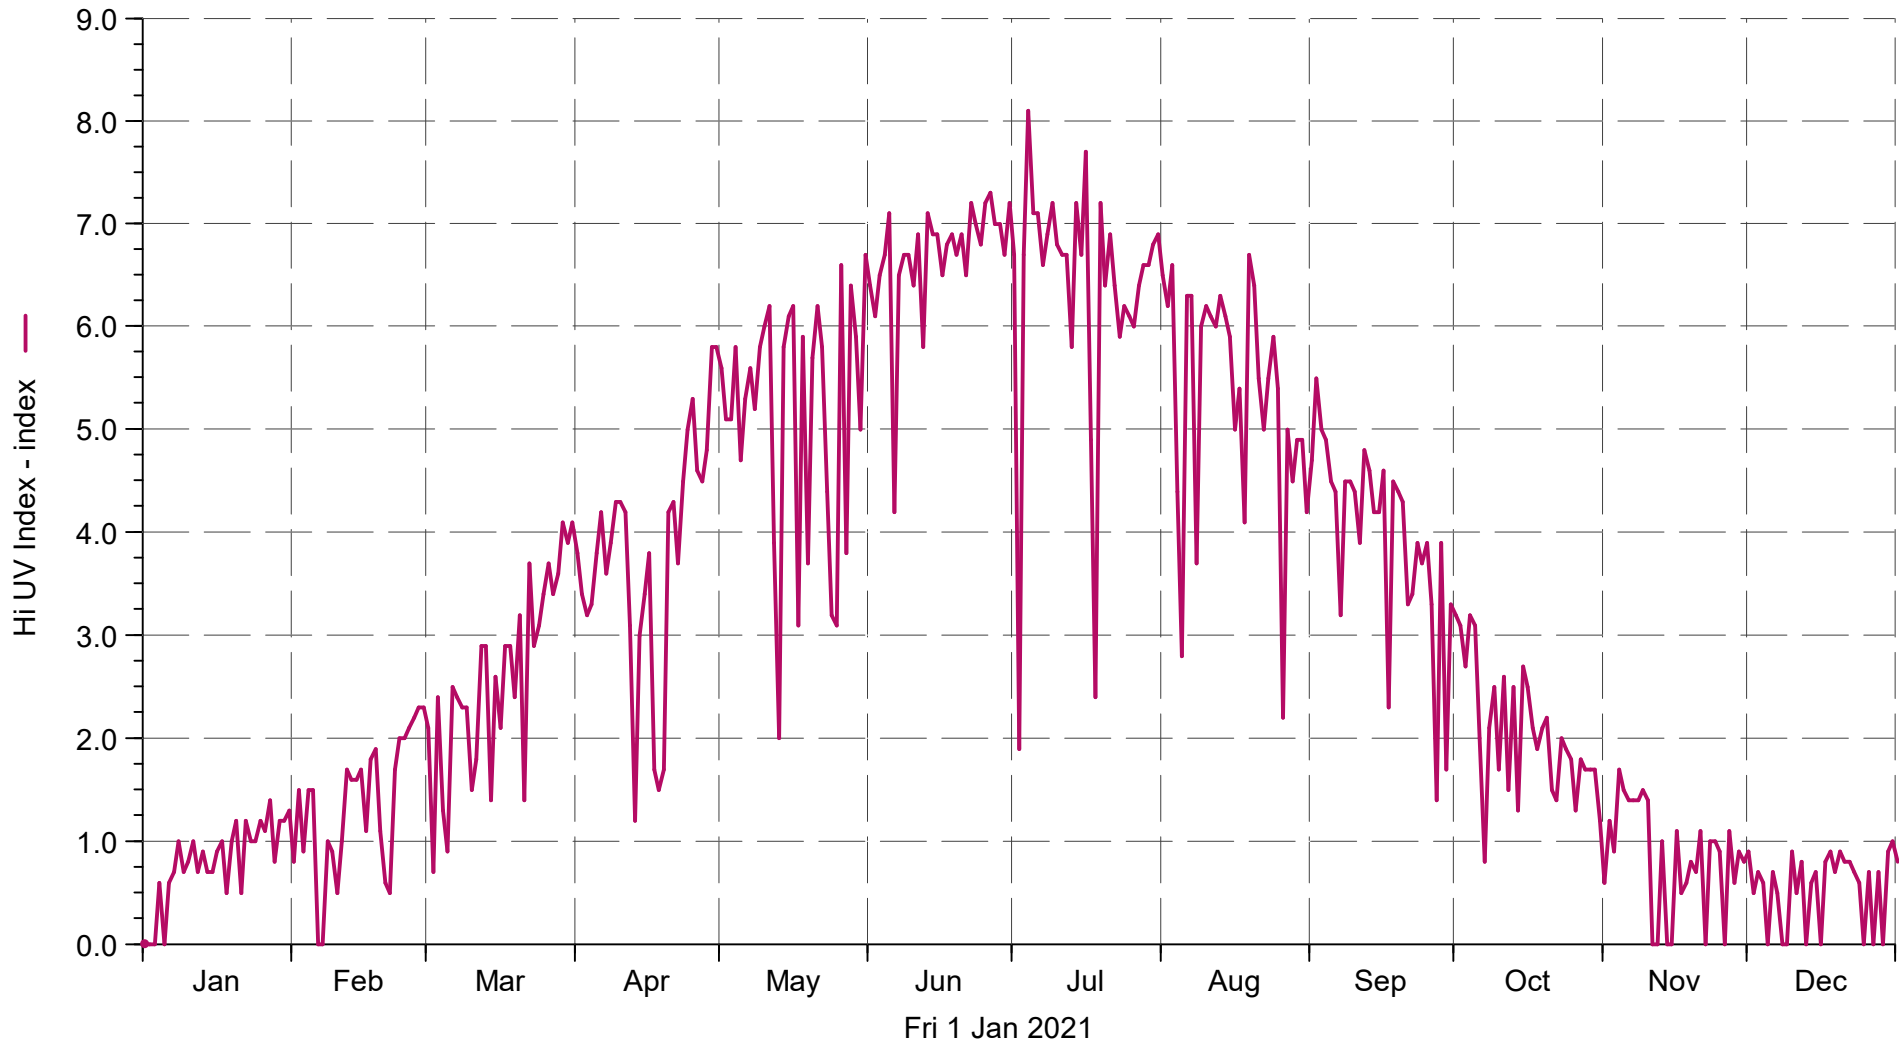

WetterGrub3200

■ Hi UV Index