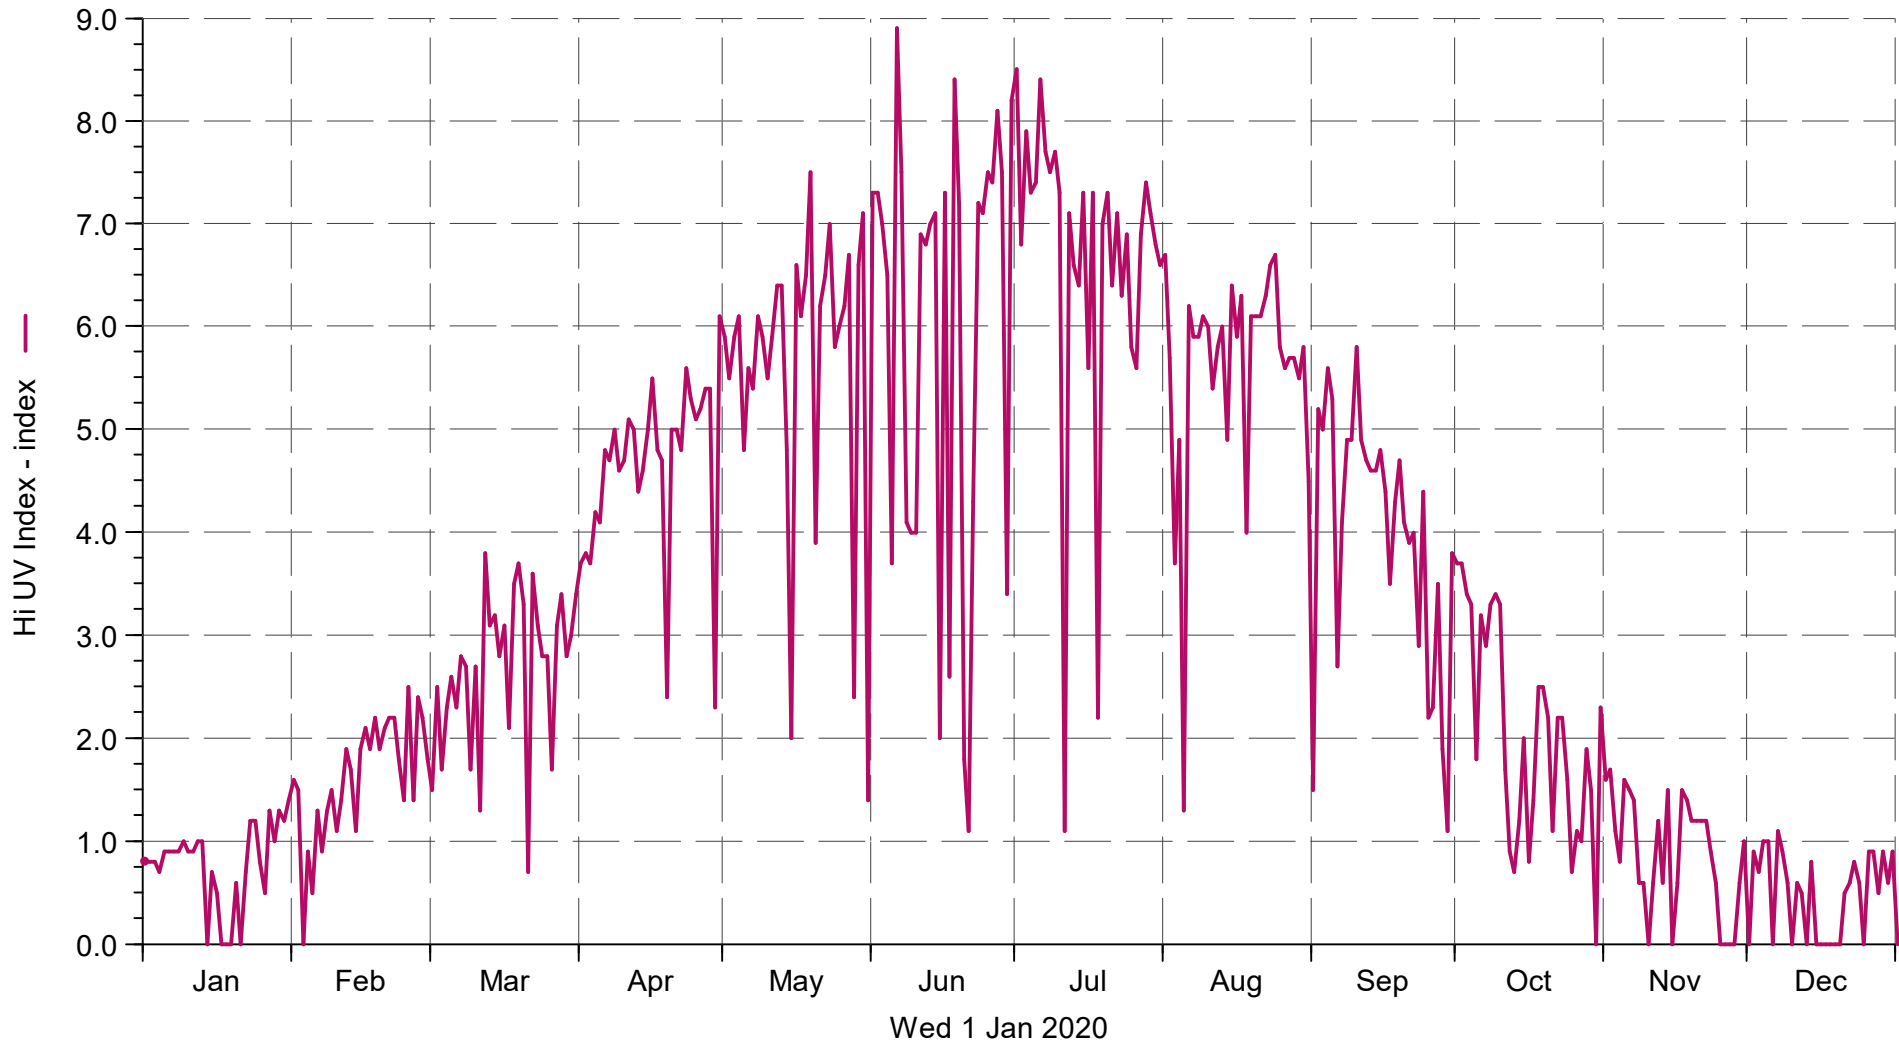

WetterGrub3200

■ Hi UV Index