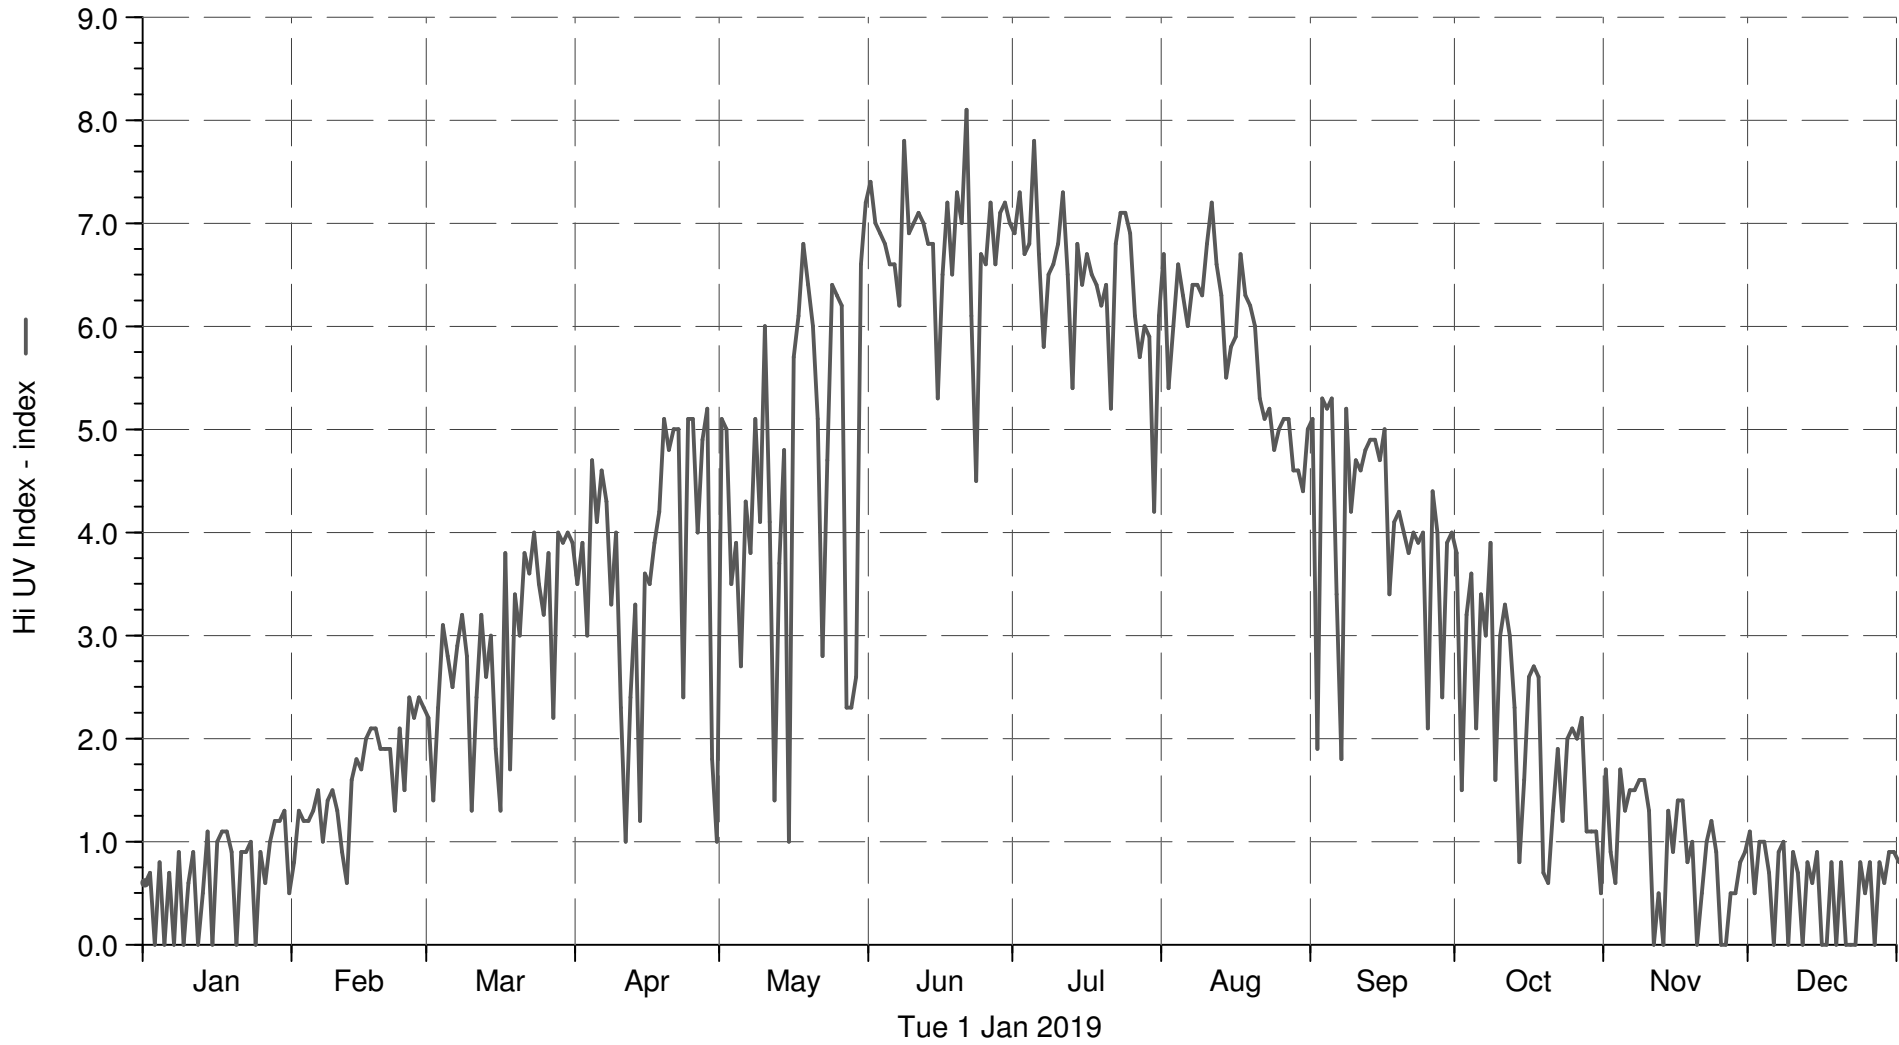

WetterGrub3200

■ Hi UV Index