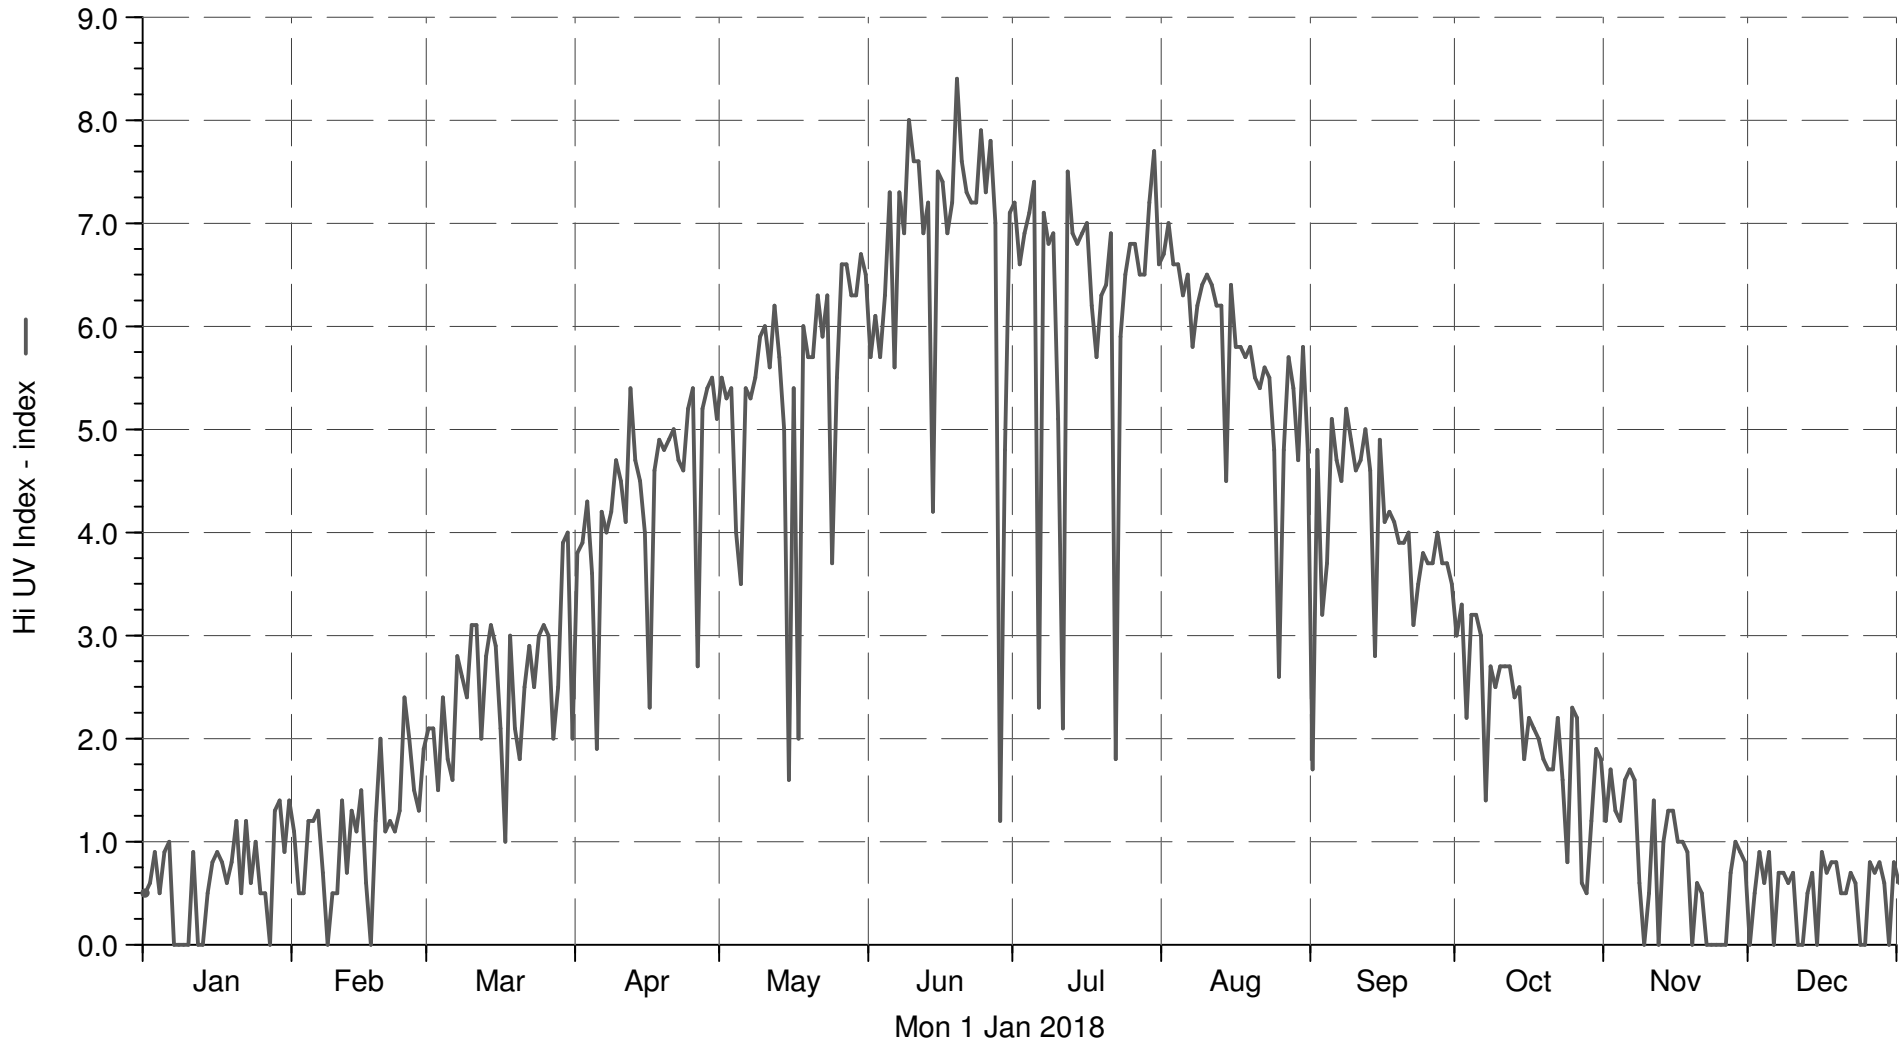

# WetterGrub3200

■ Hi UV Index