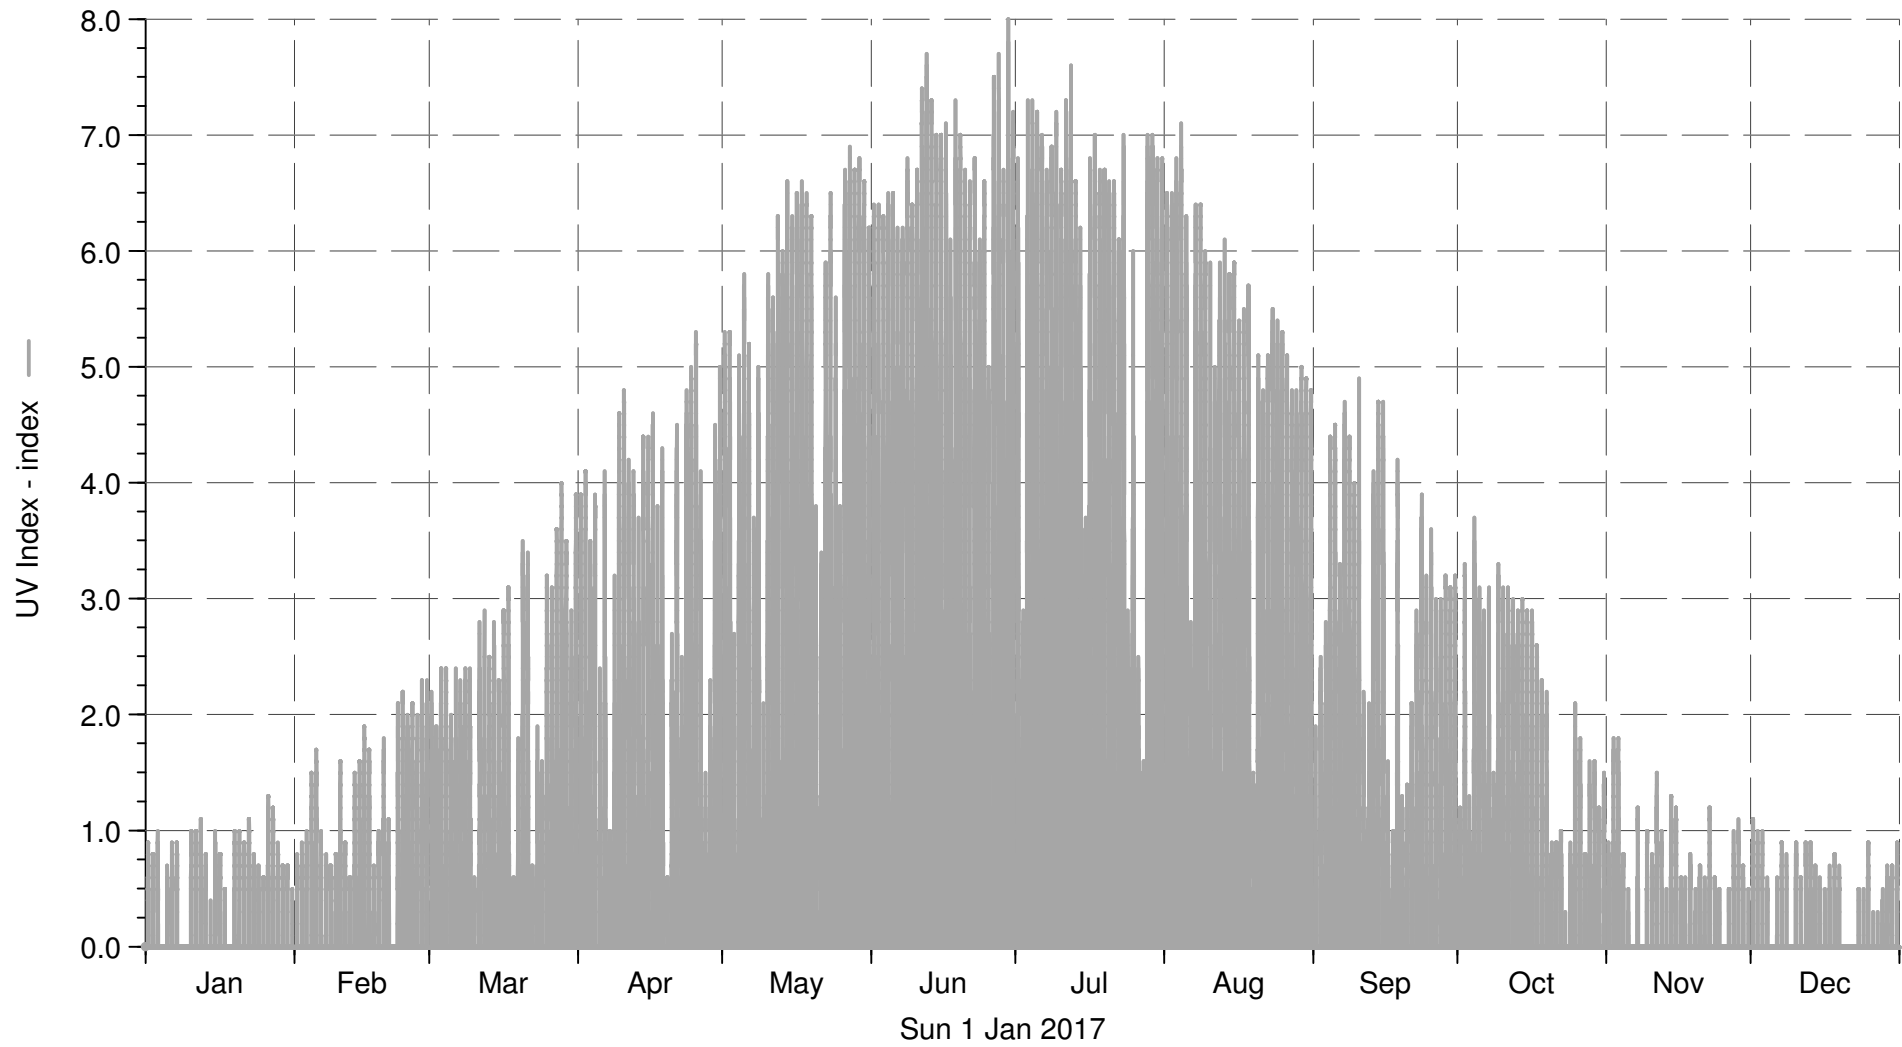

WetterGrub3200

■ UV Index