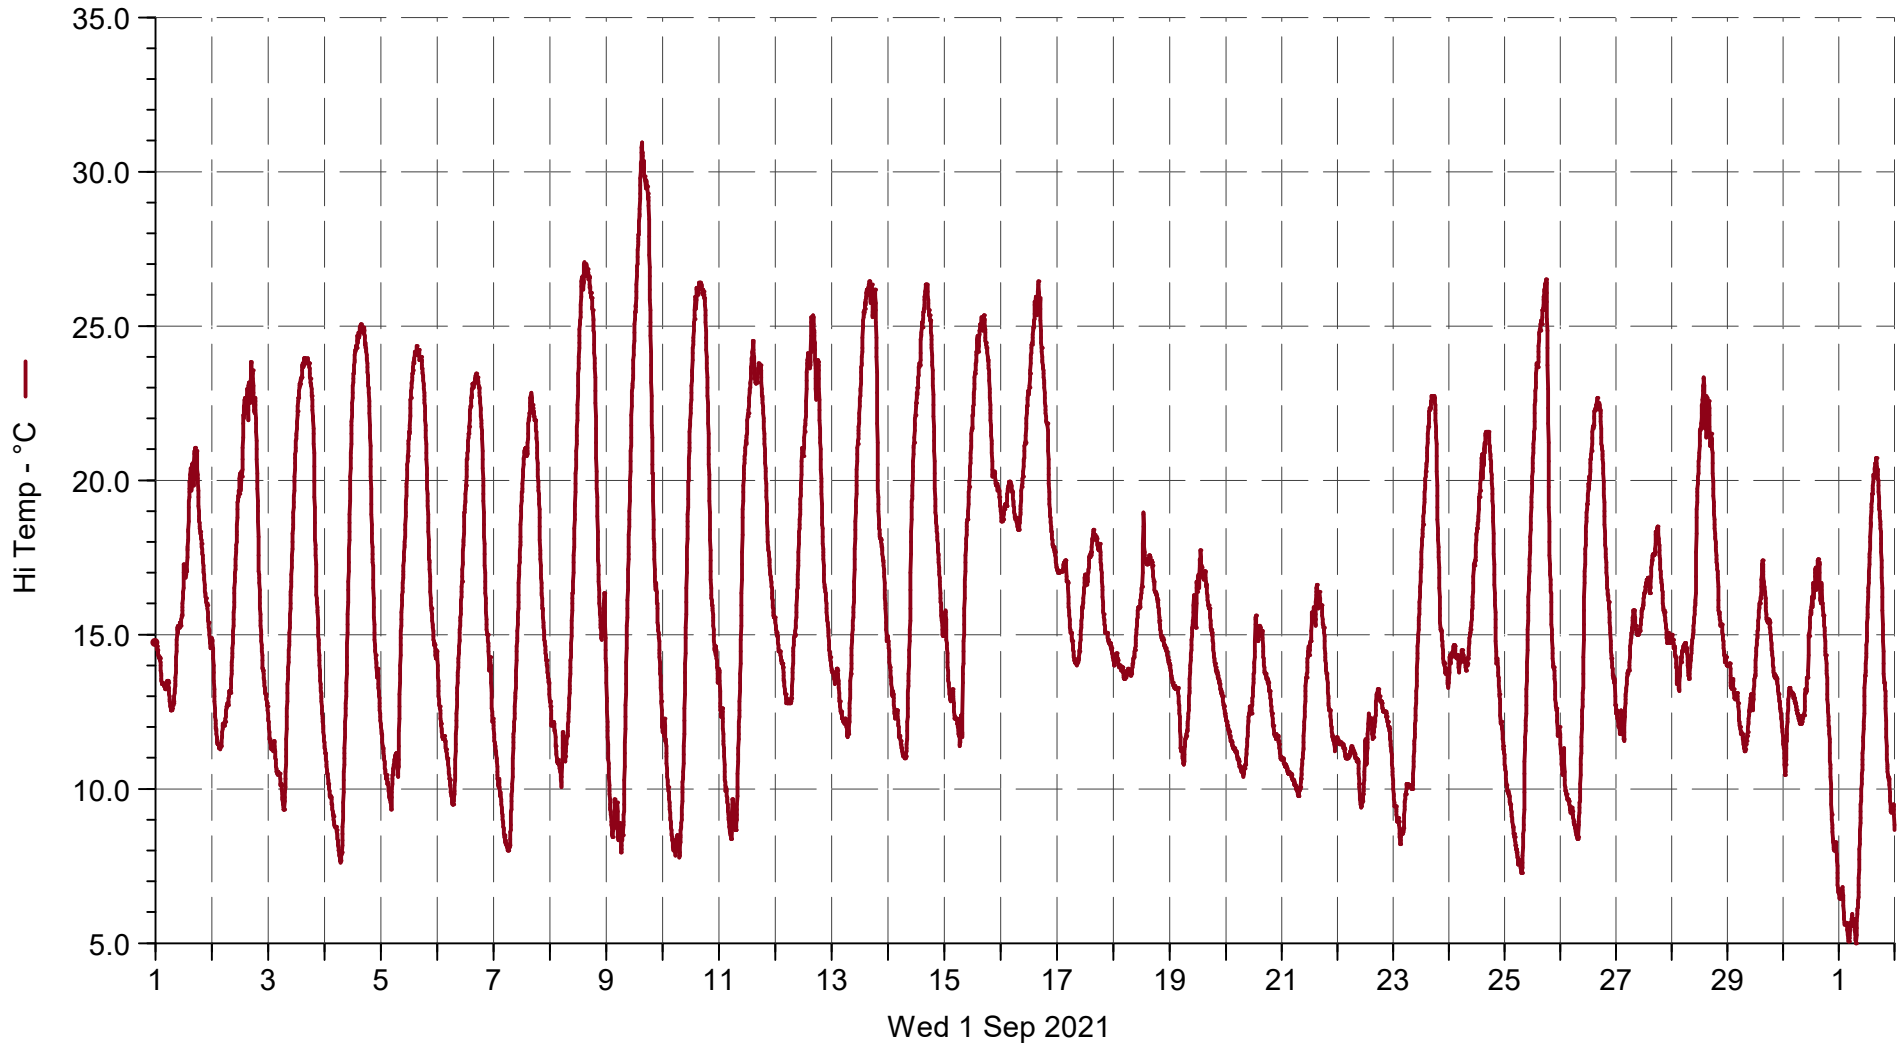

WetterGrub3200

■ Hi Temp