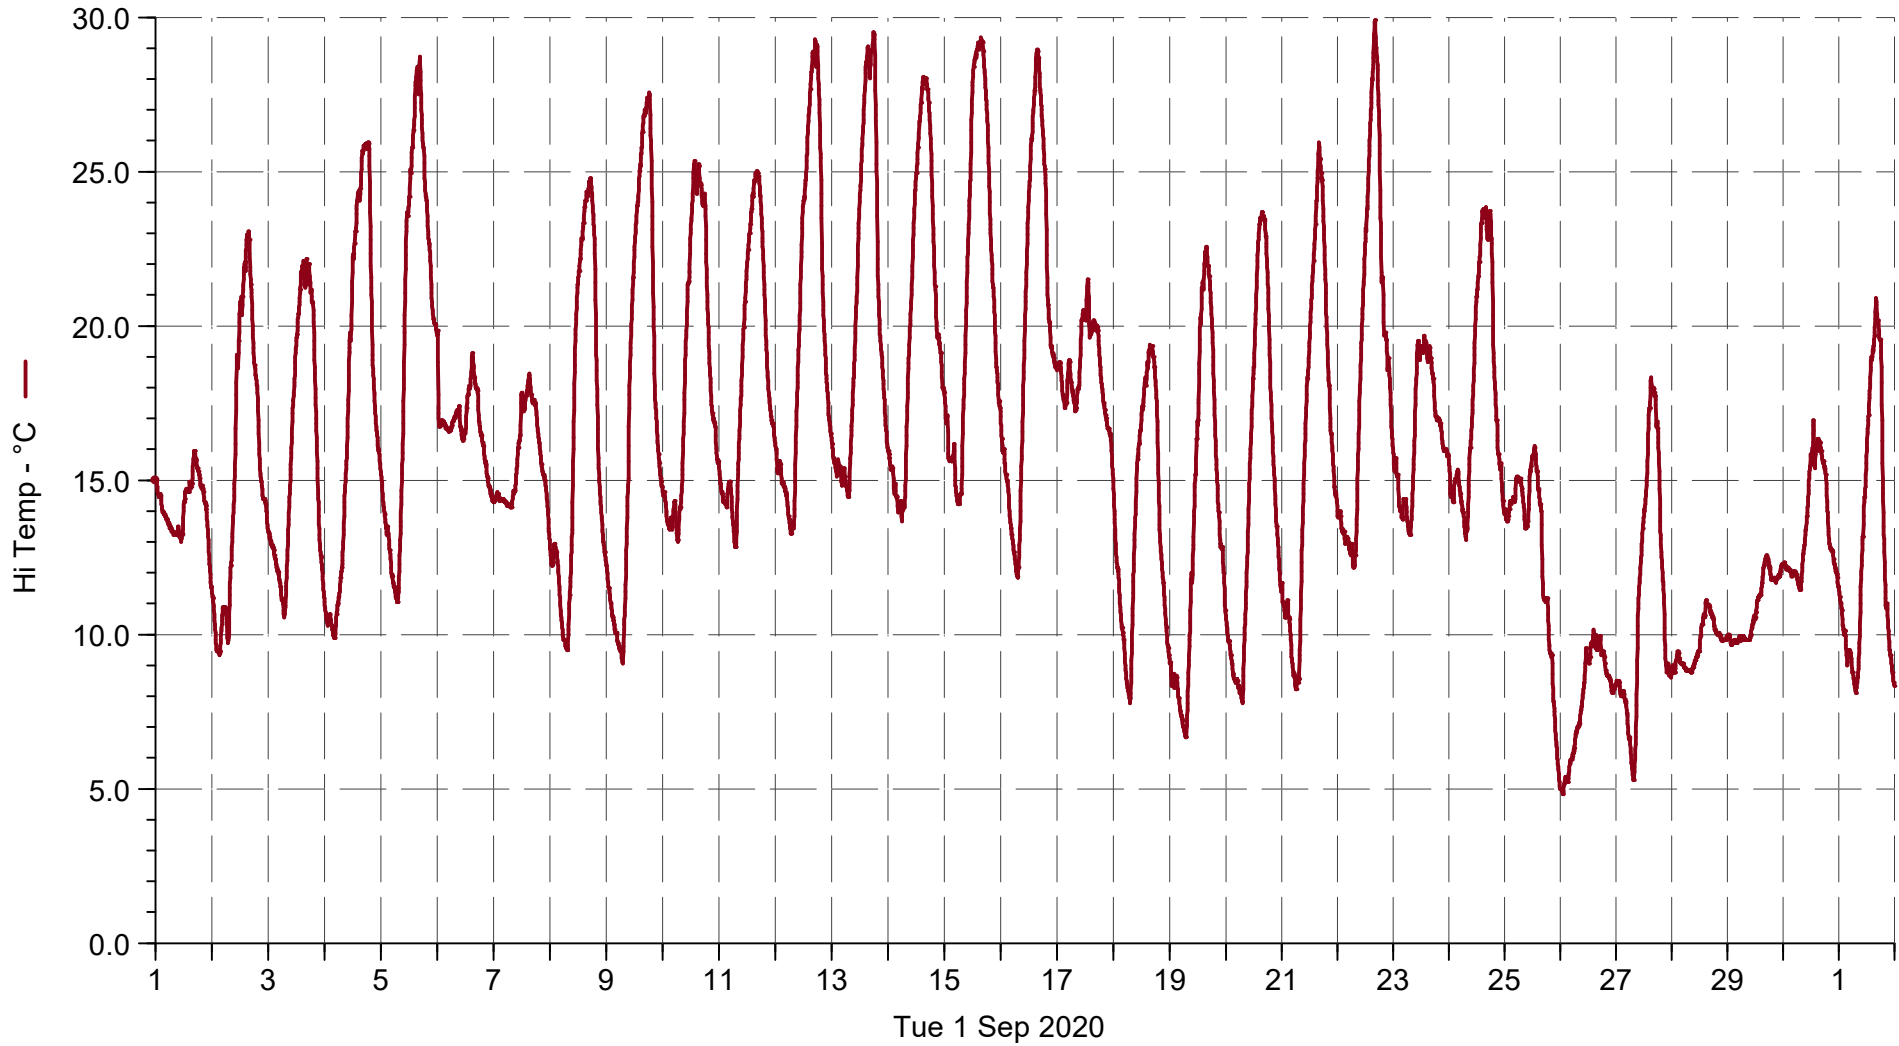

WetterGrub3200

■ Hi Temp