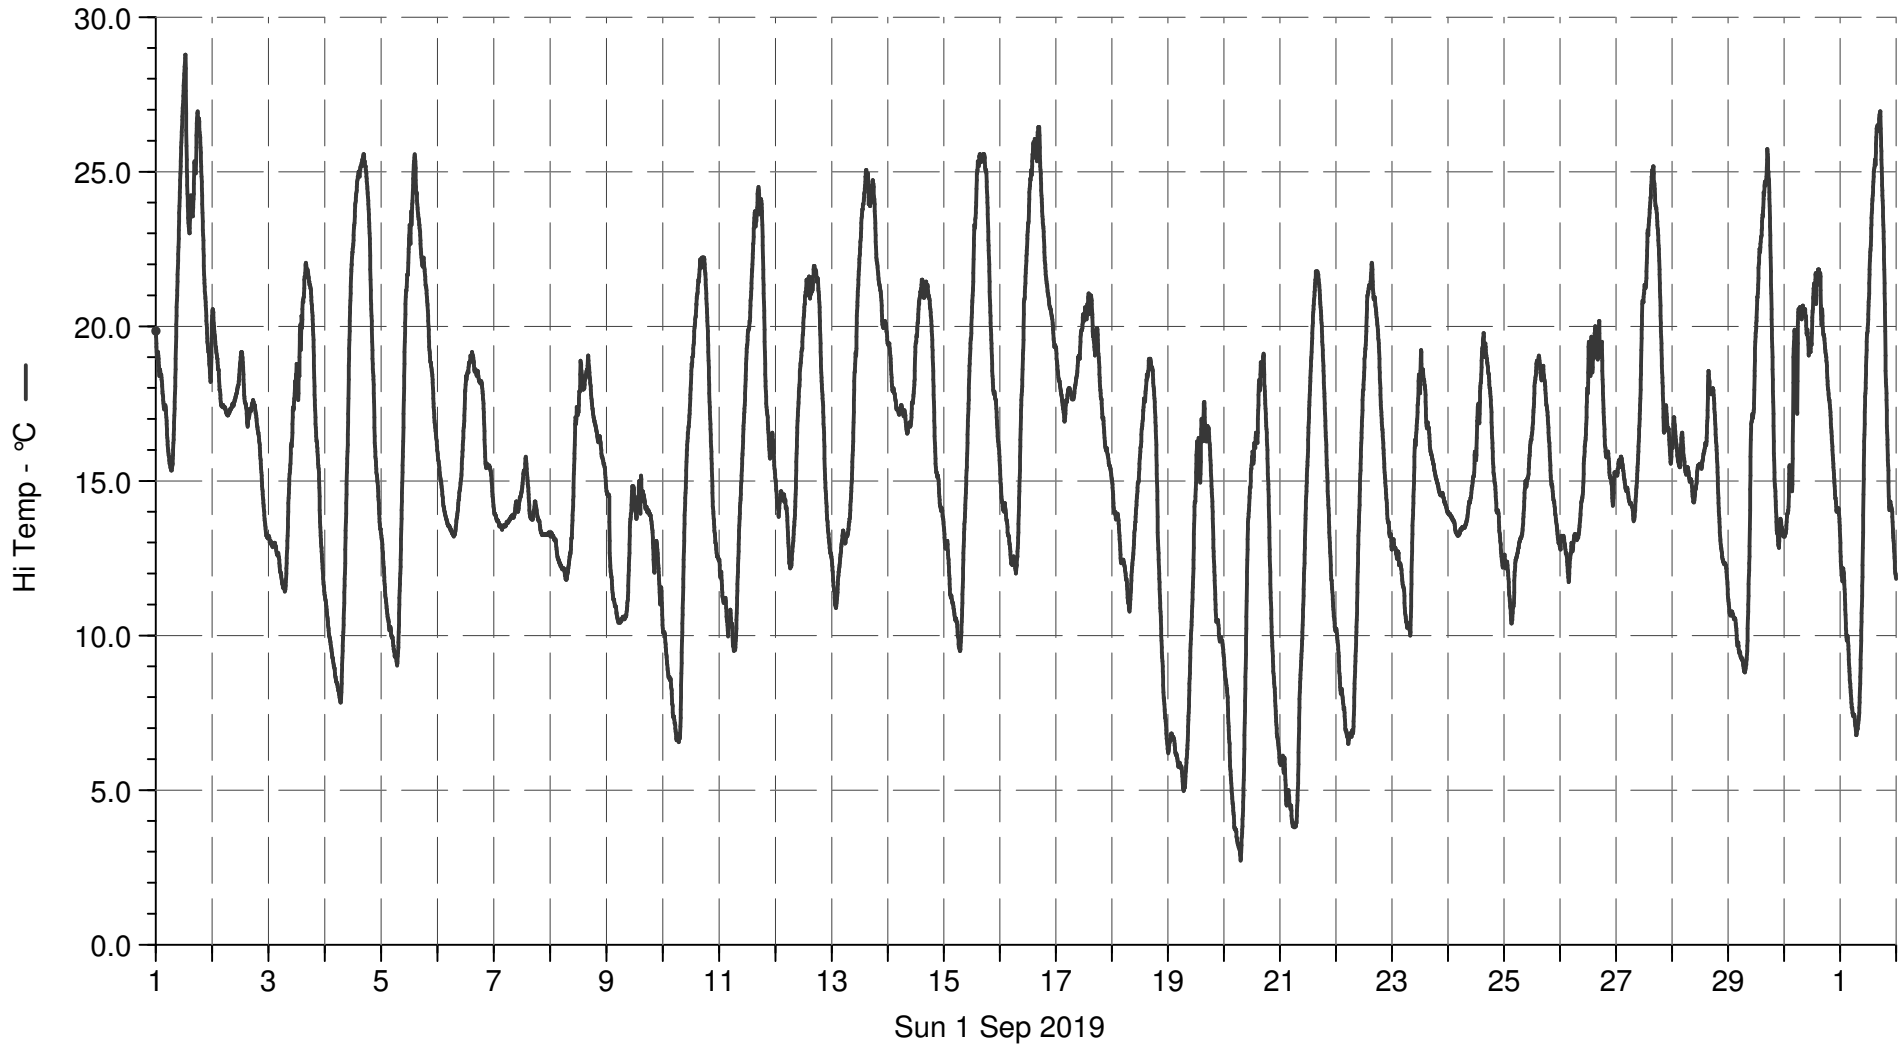

WetterGrub3200

■ Hi Temp