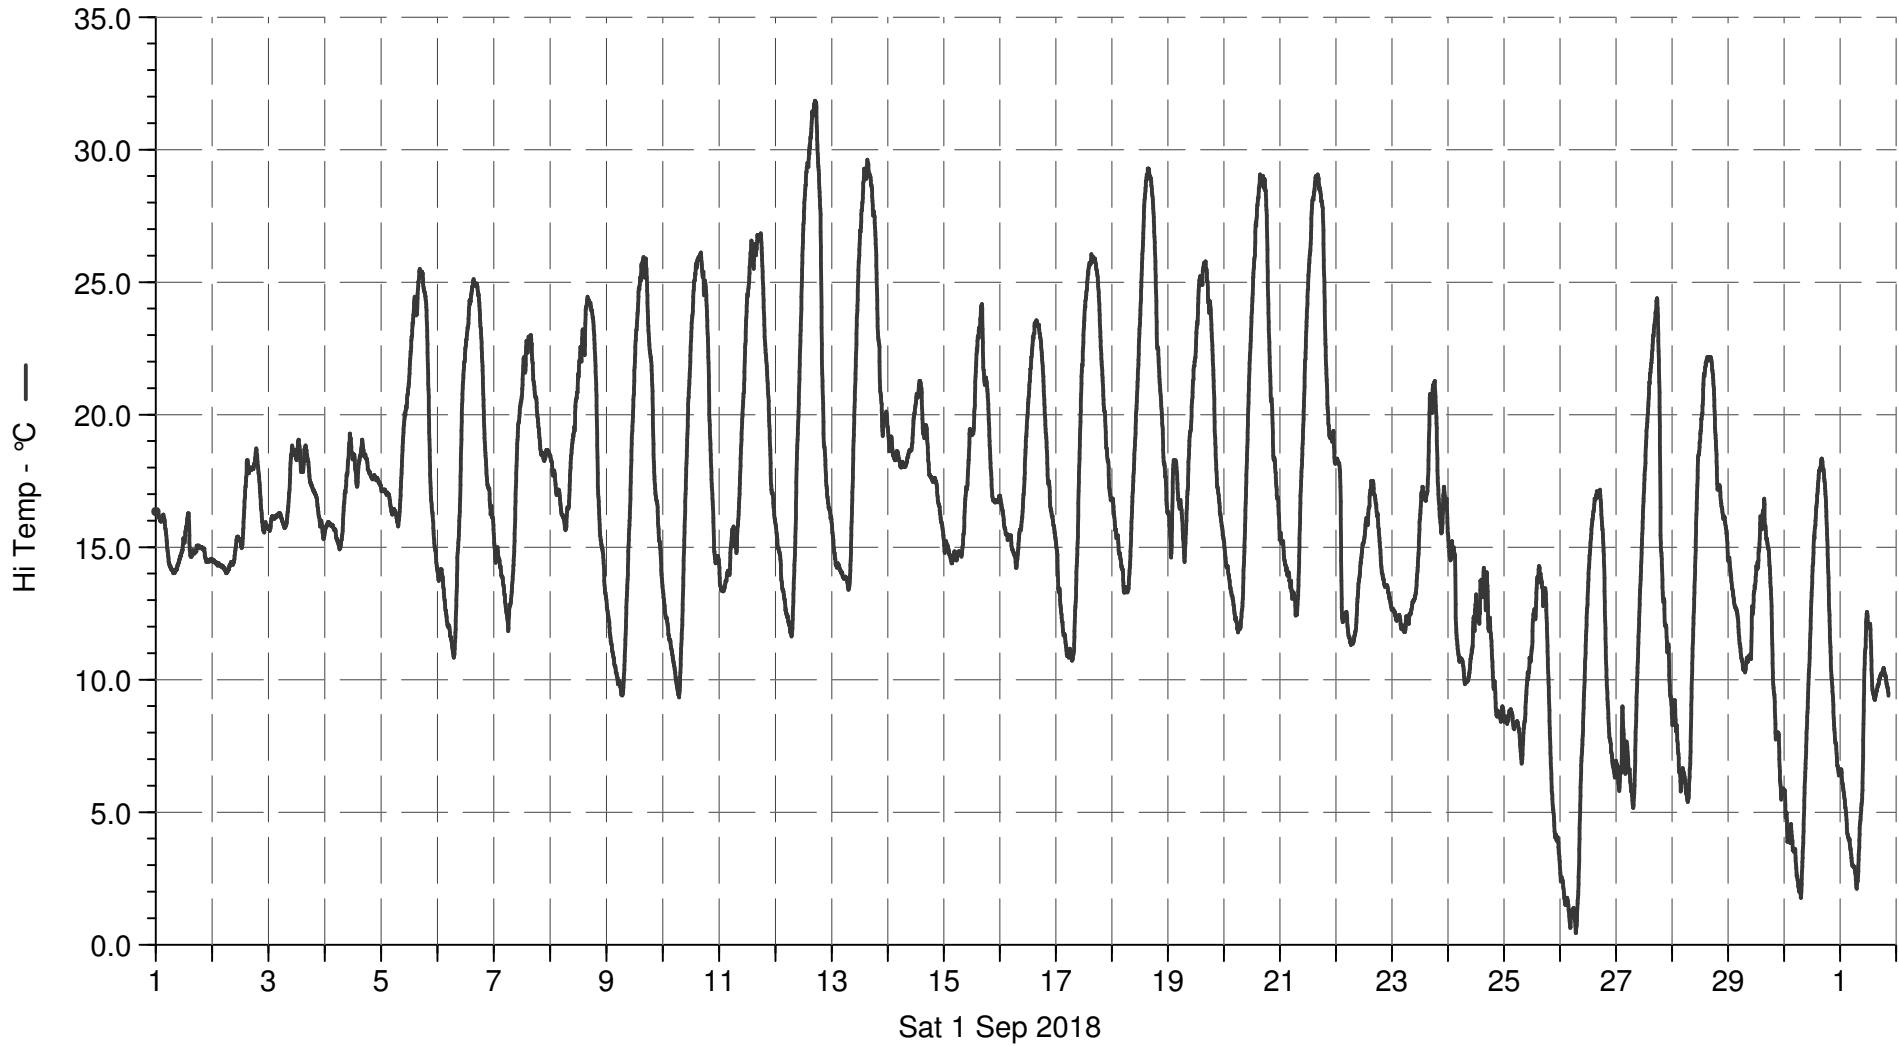

WetterGrub3200

■ Hi Temp