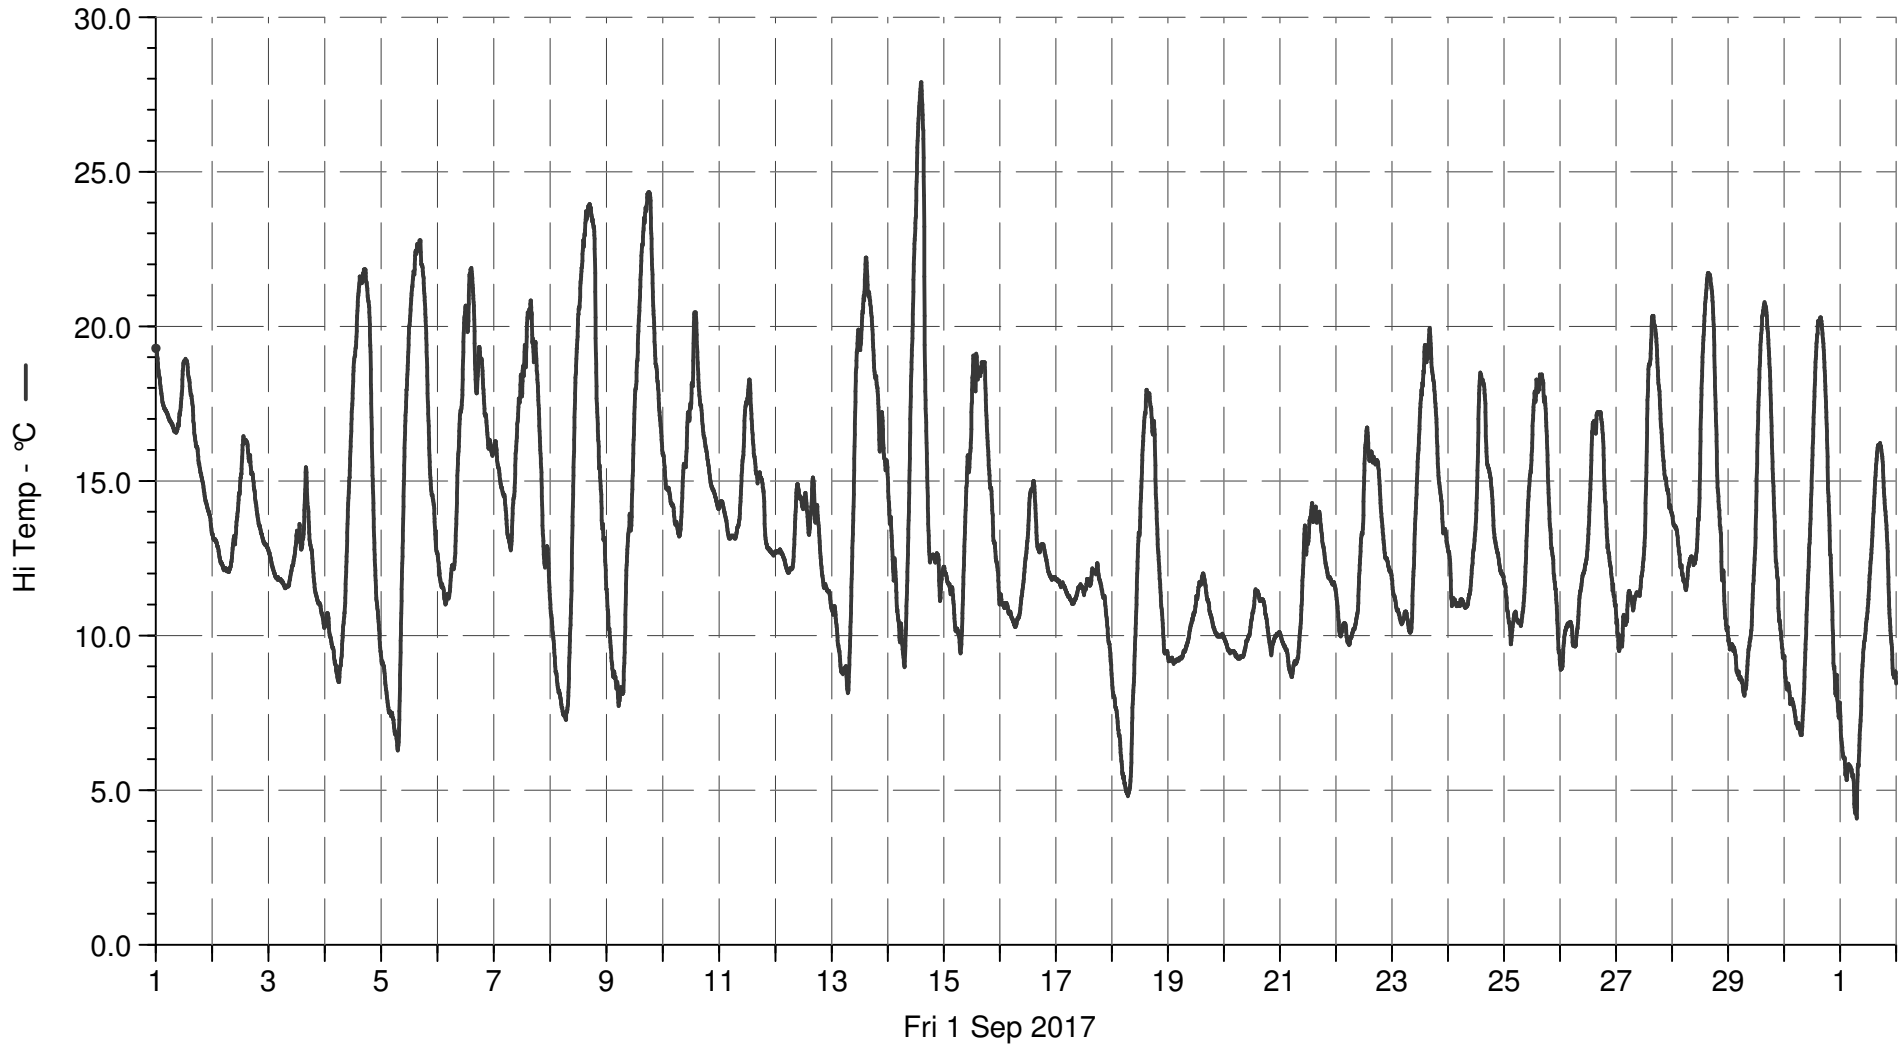

WetterGrub3200

■ Hi Temp