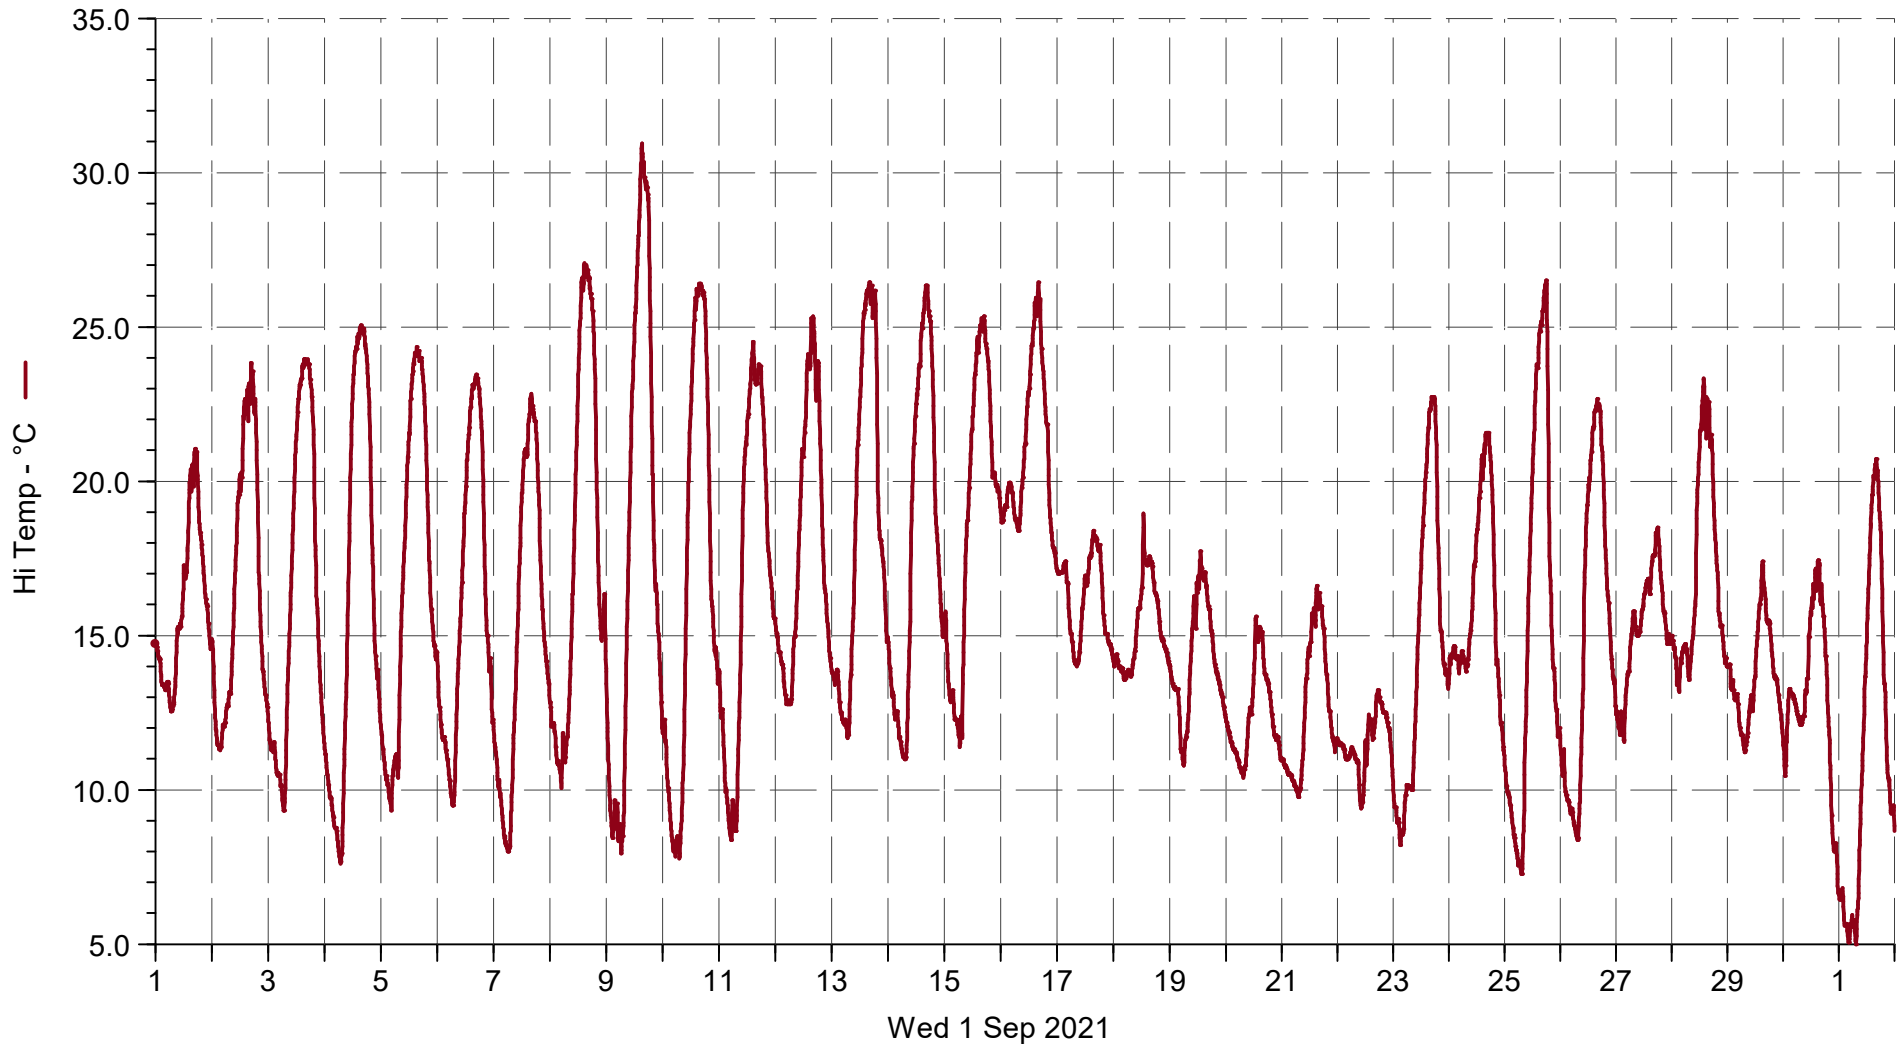

WetterGrub3200

■ Hi Temp