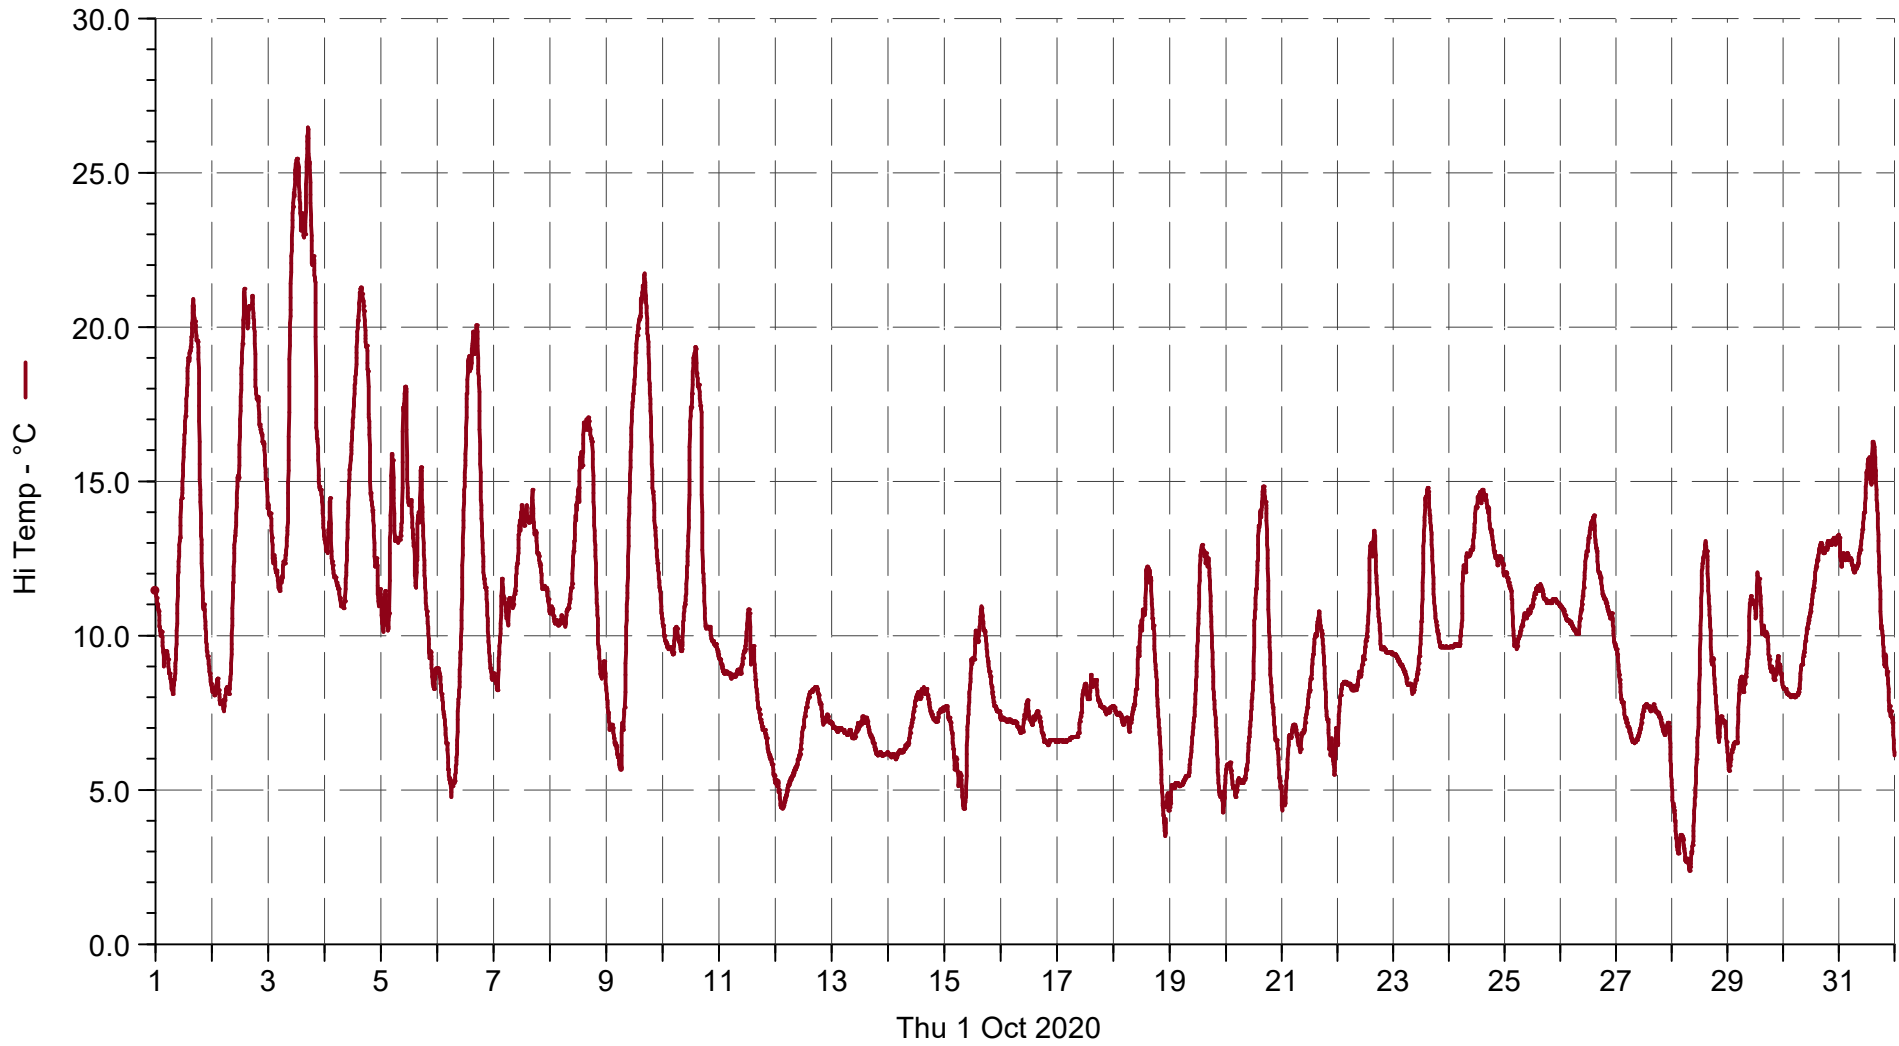

WetterGrub3200

■ Hi Temp