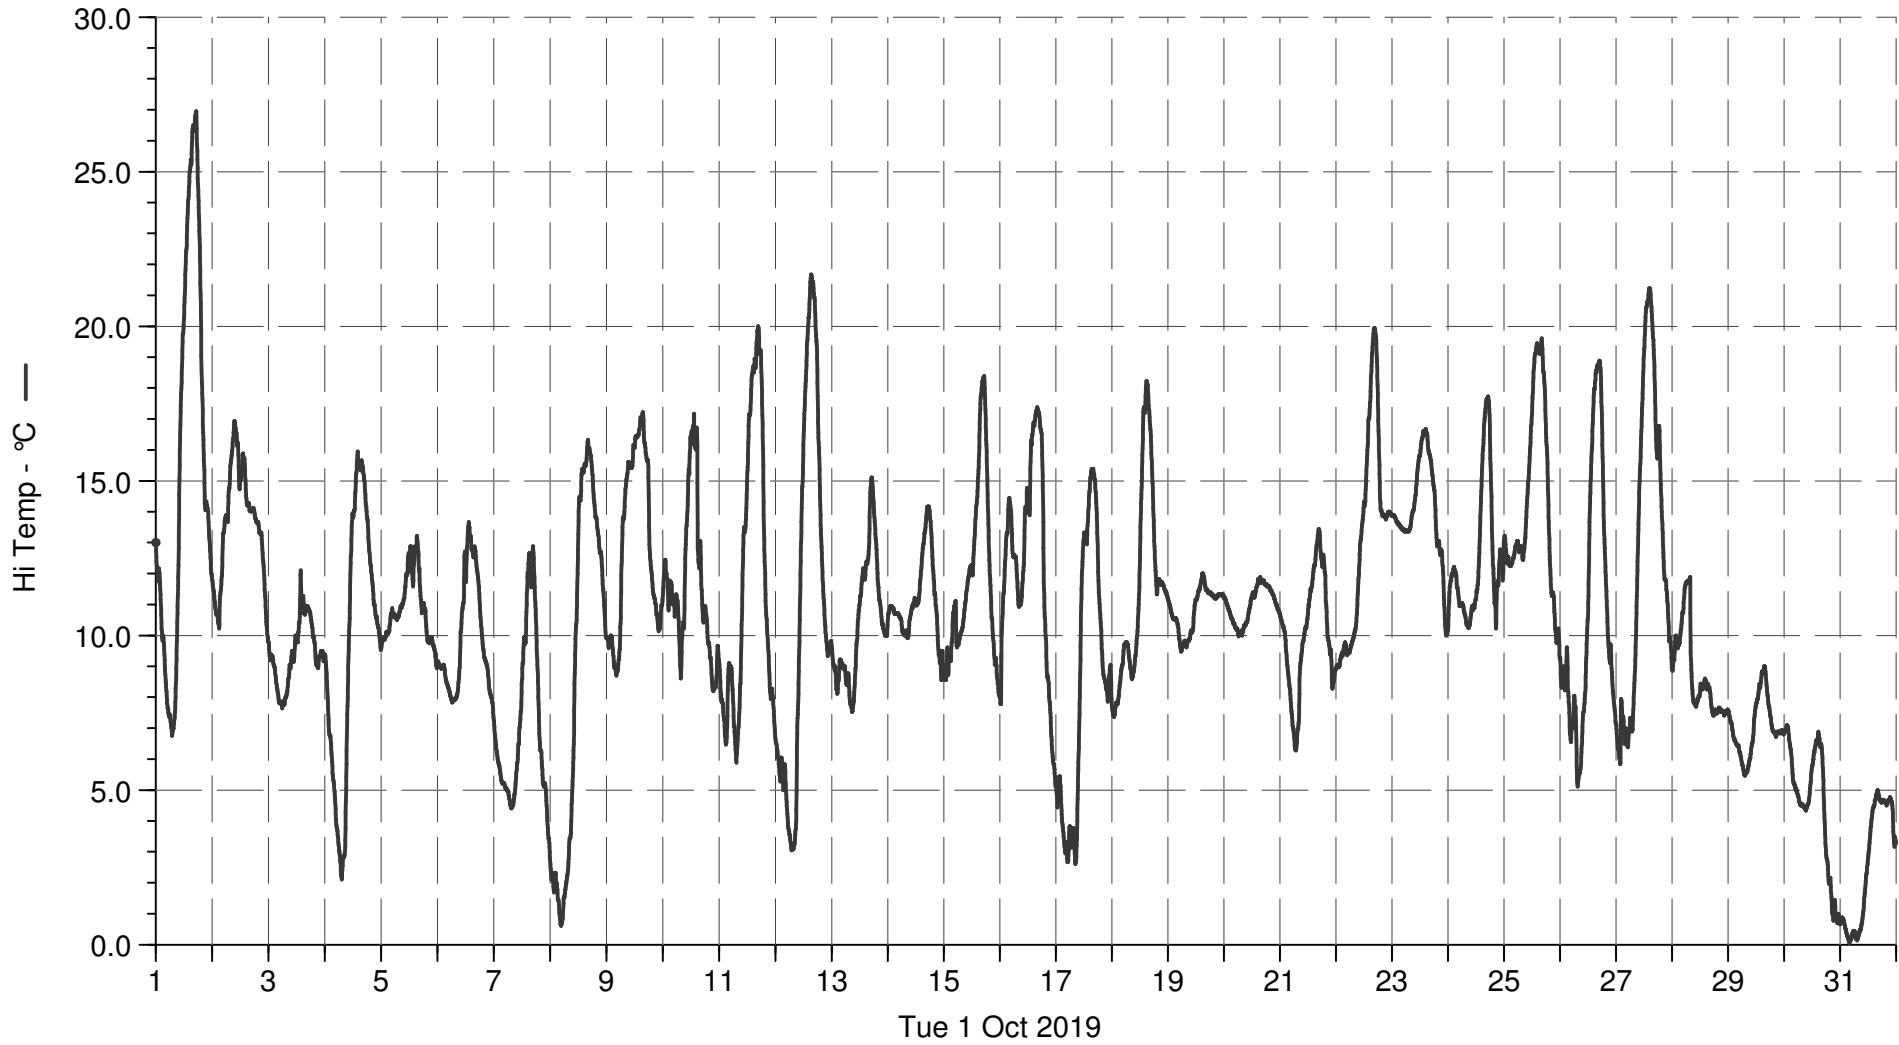

WetterGrub3200

■ Hi Temp