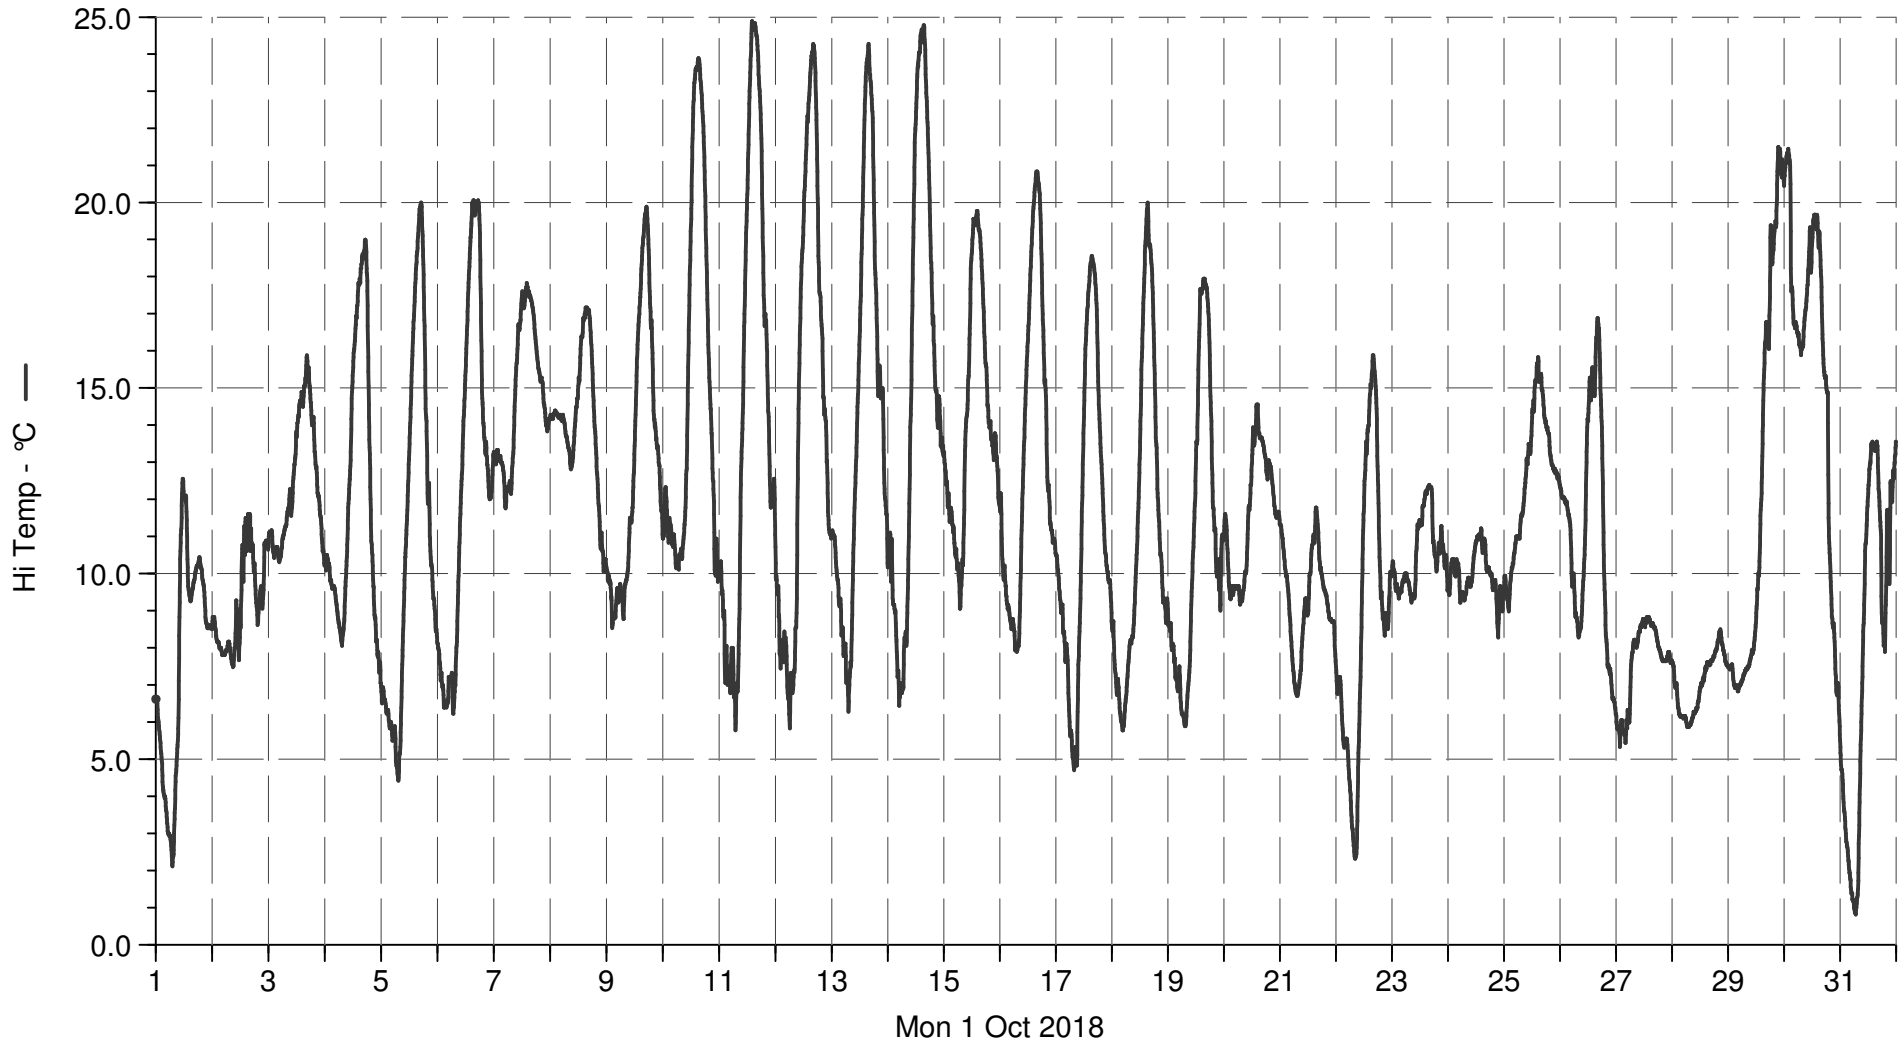

WetterGrub3200

■ Hi Temp