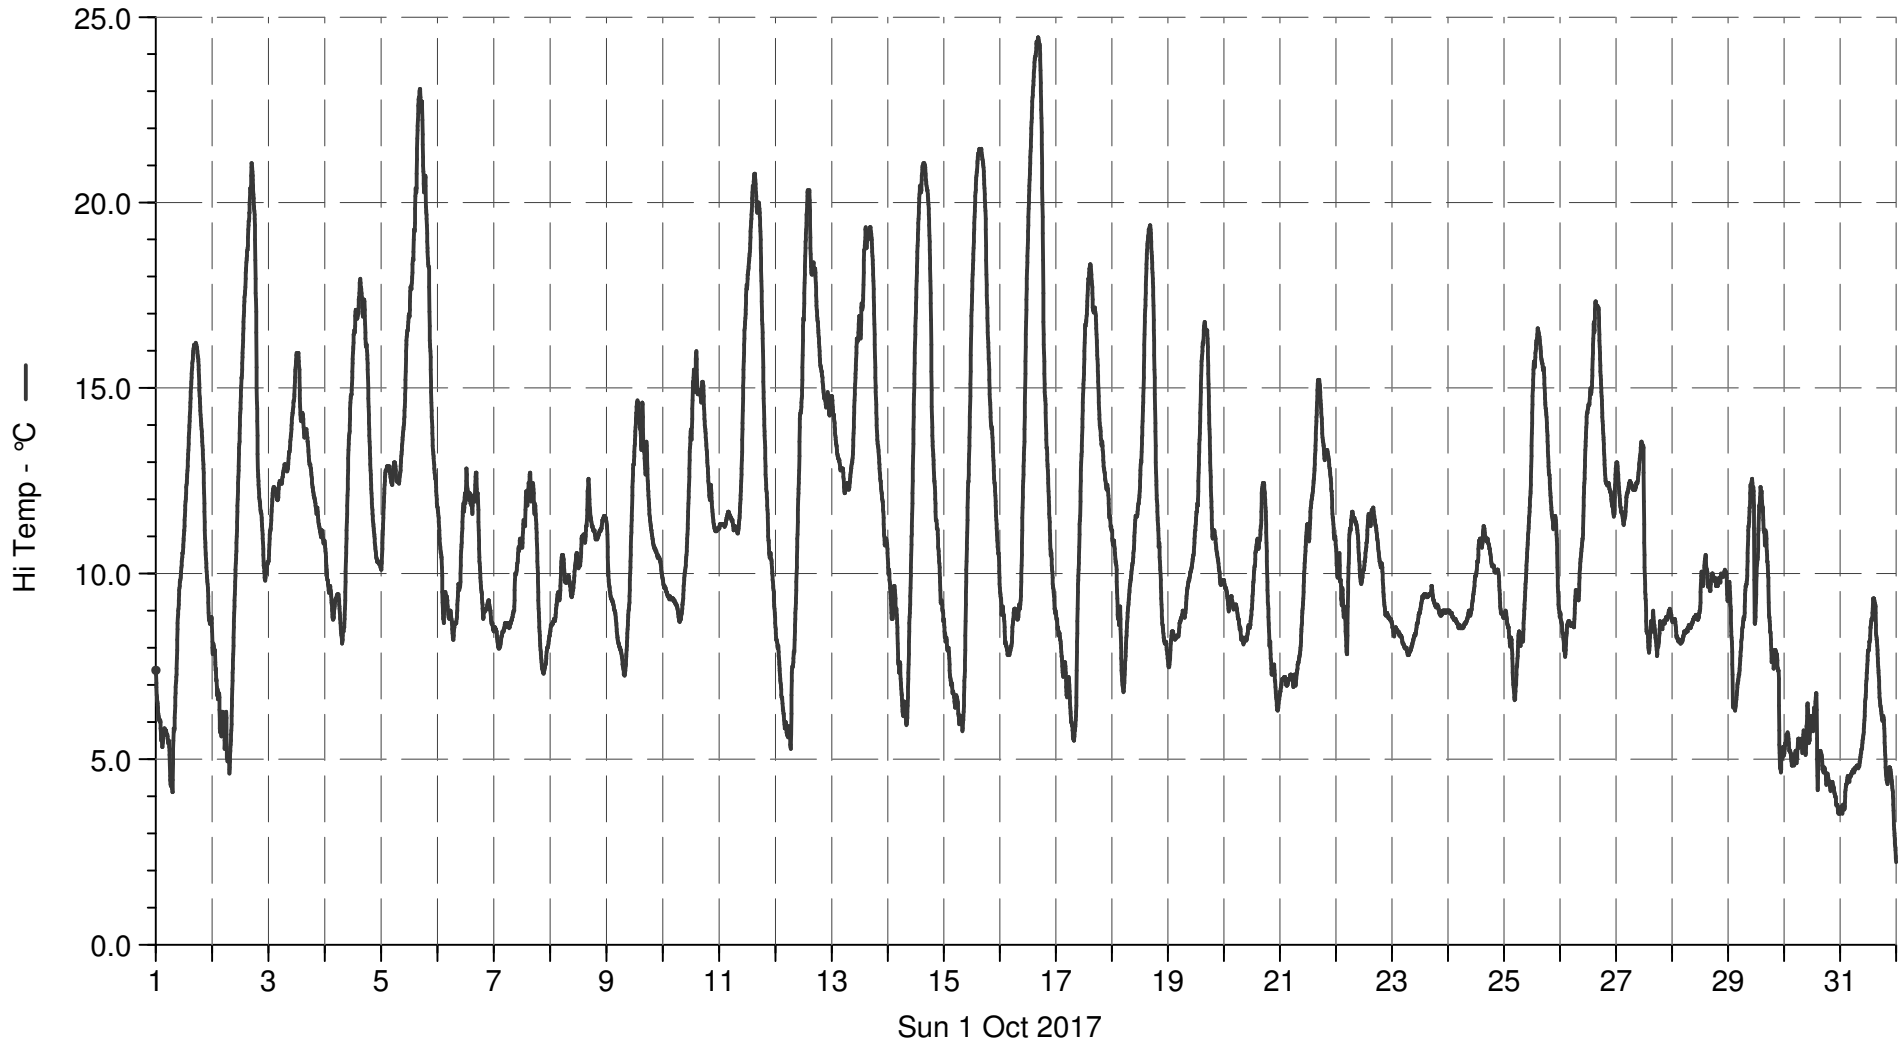

WetterGrub3200

■ Hi Temp