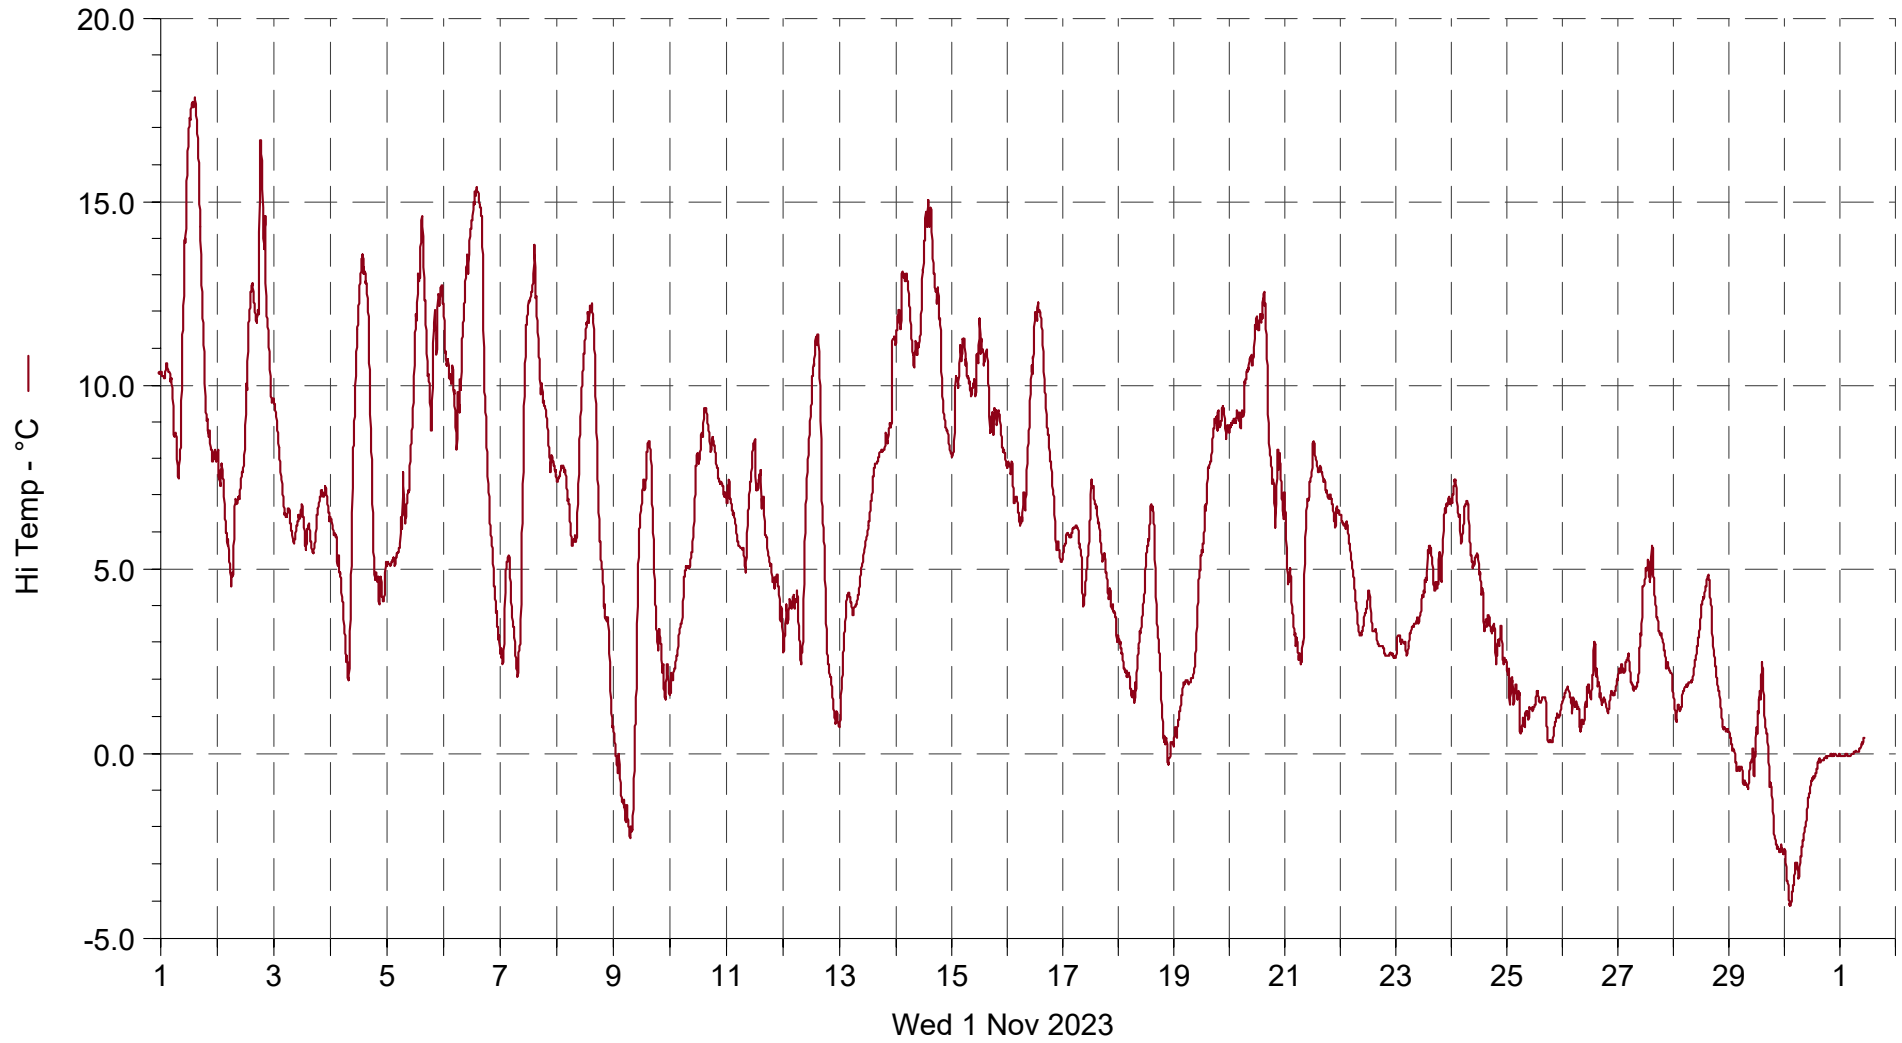

WetterGrub3200

■ Hi Temp