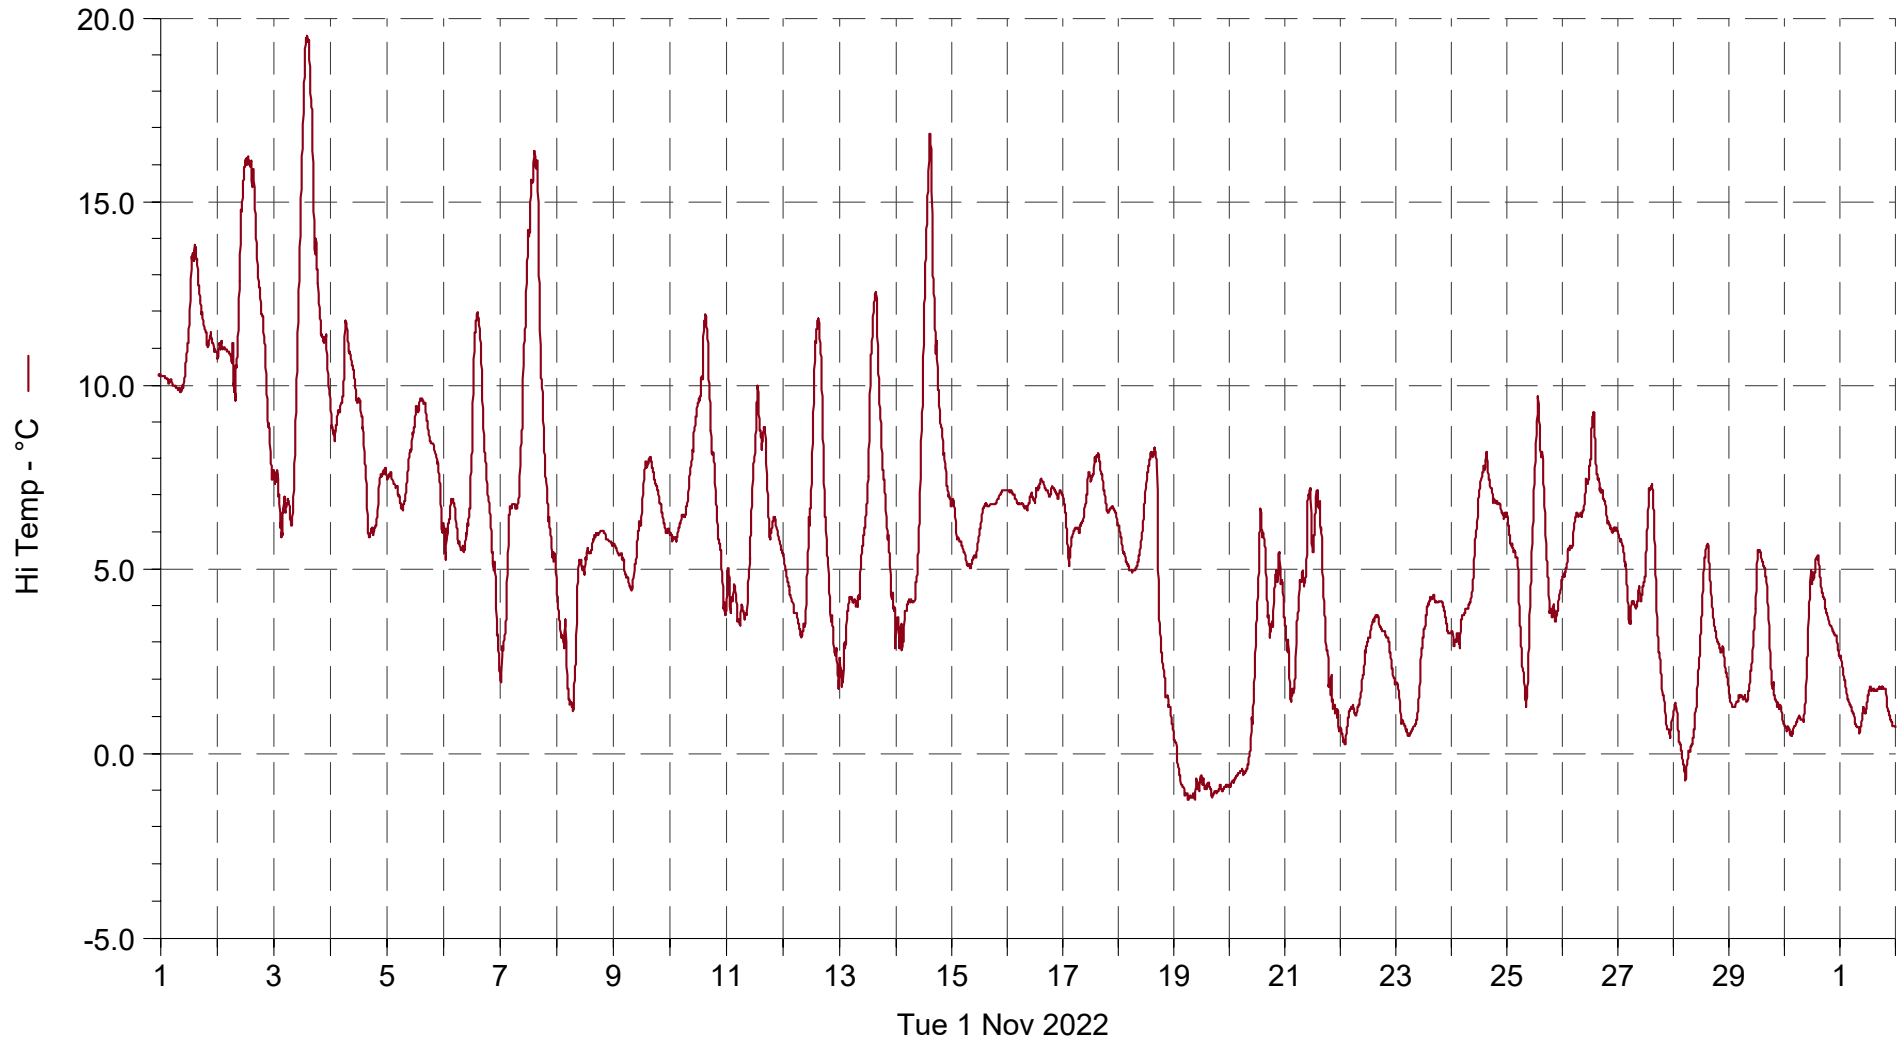

WetterGrub3200

■ Hi Temp