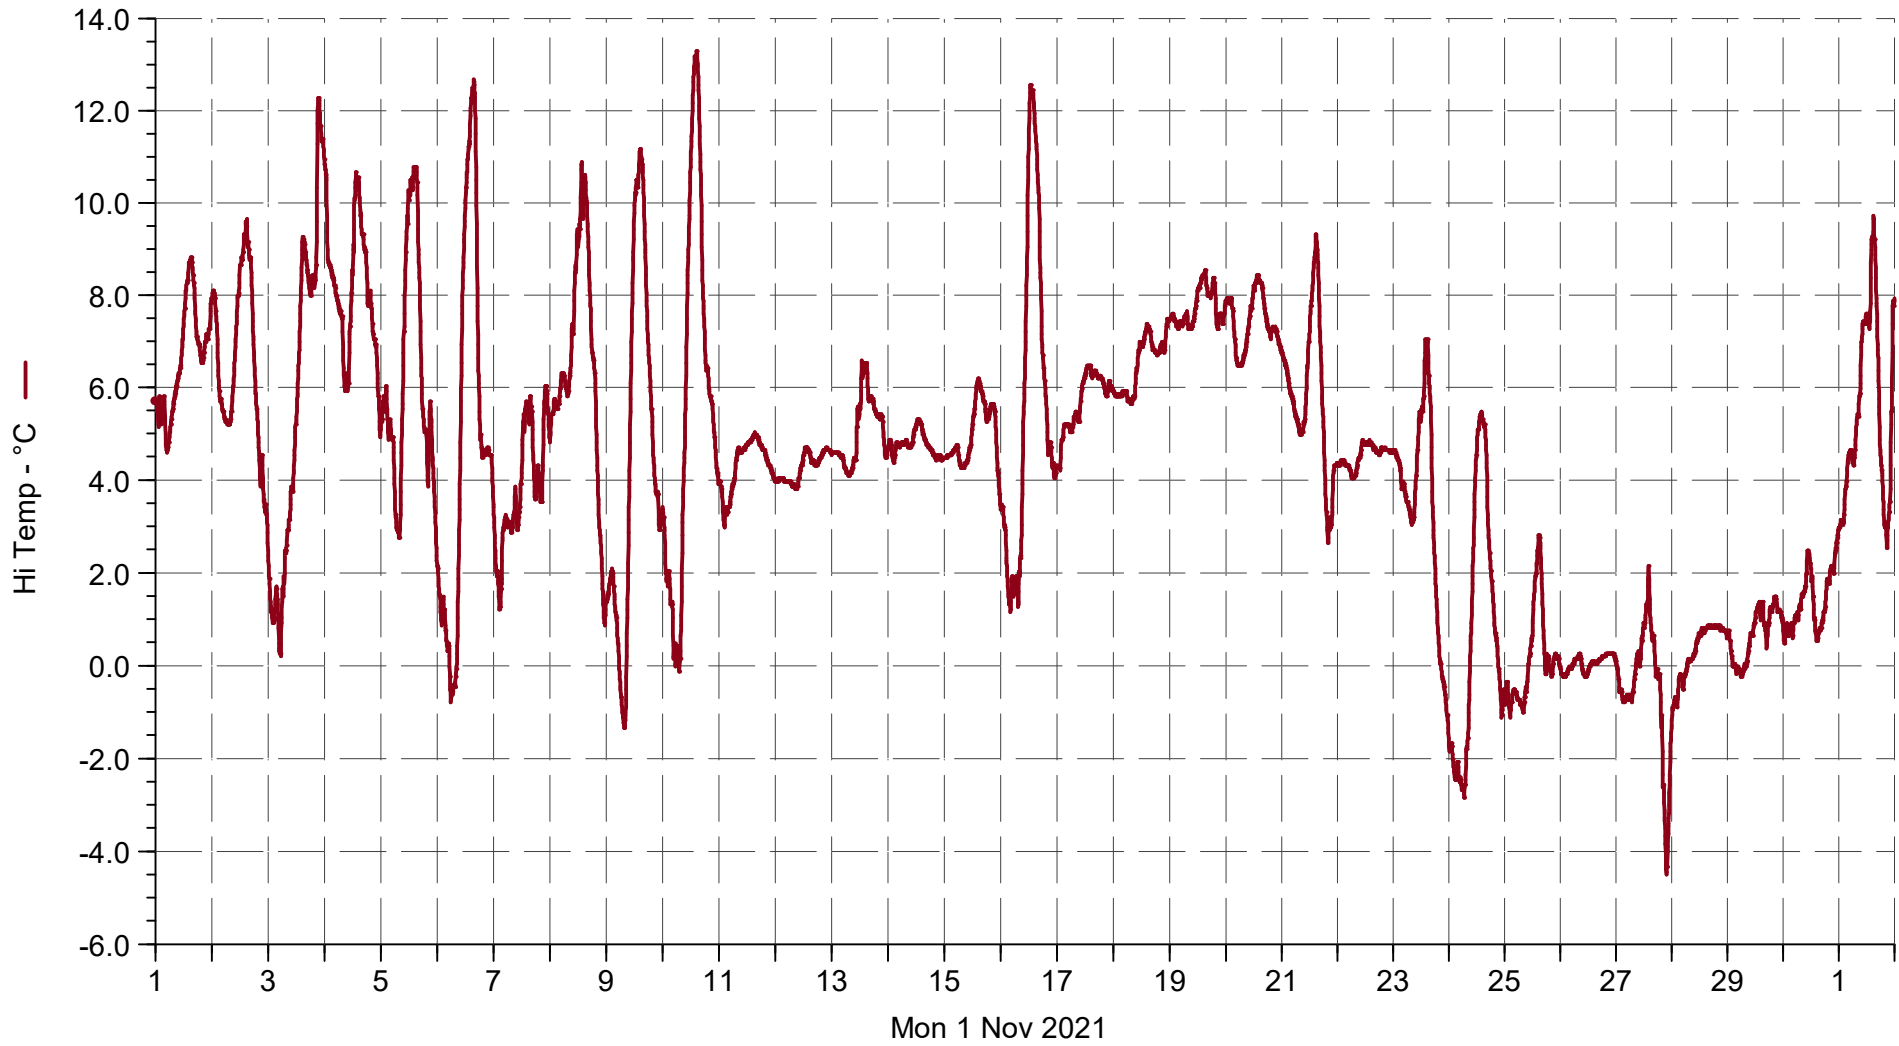

WetterGrub3200

■ Hi Temp