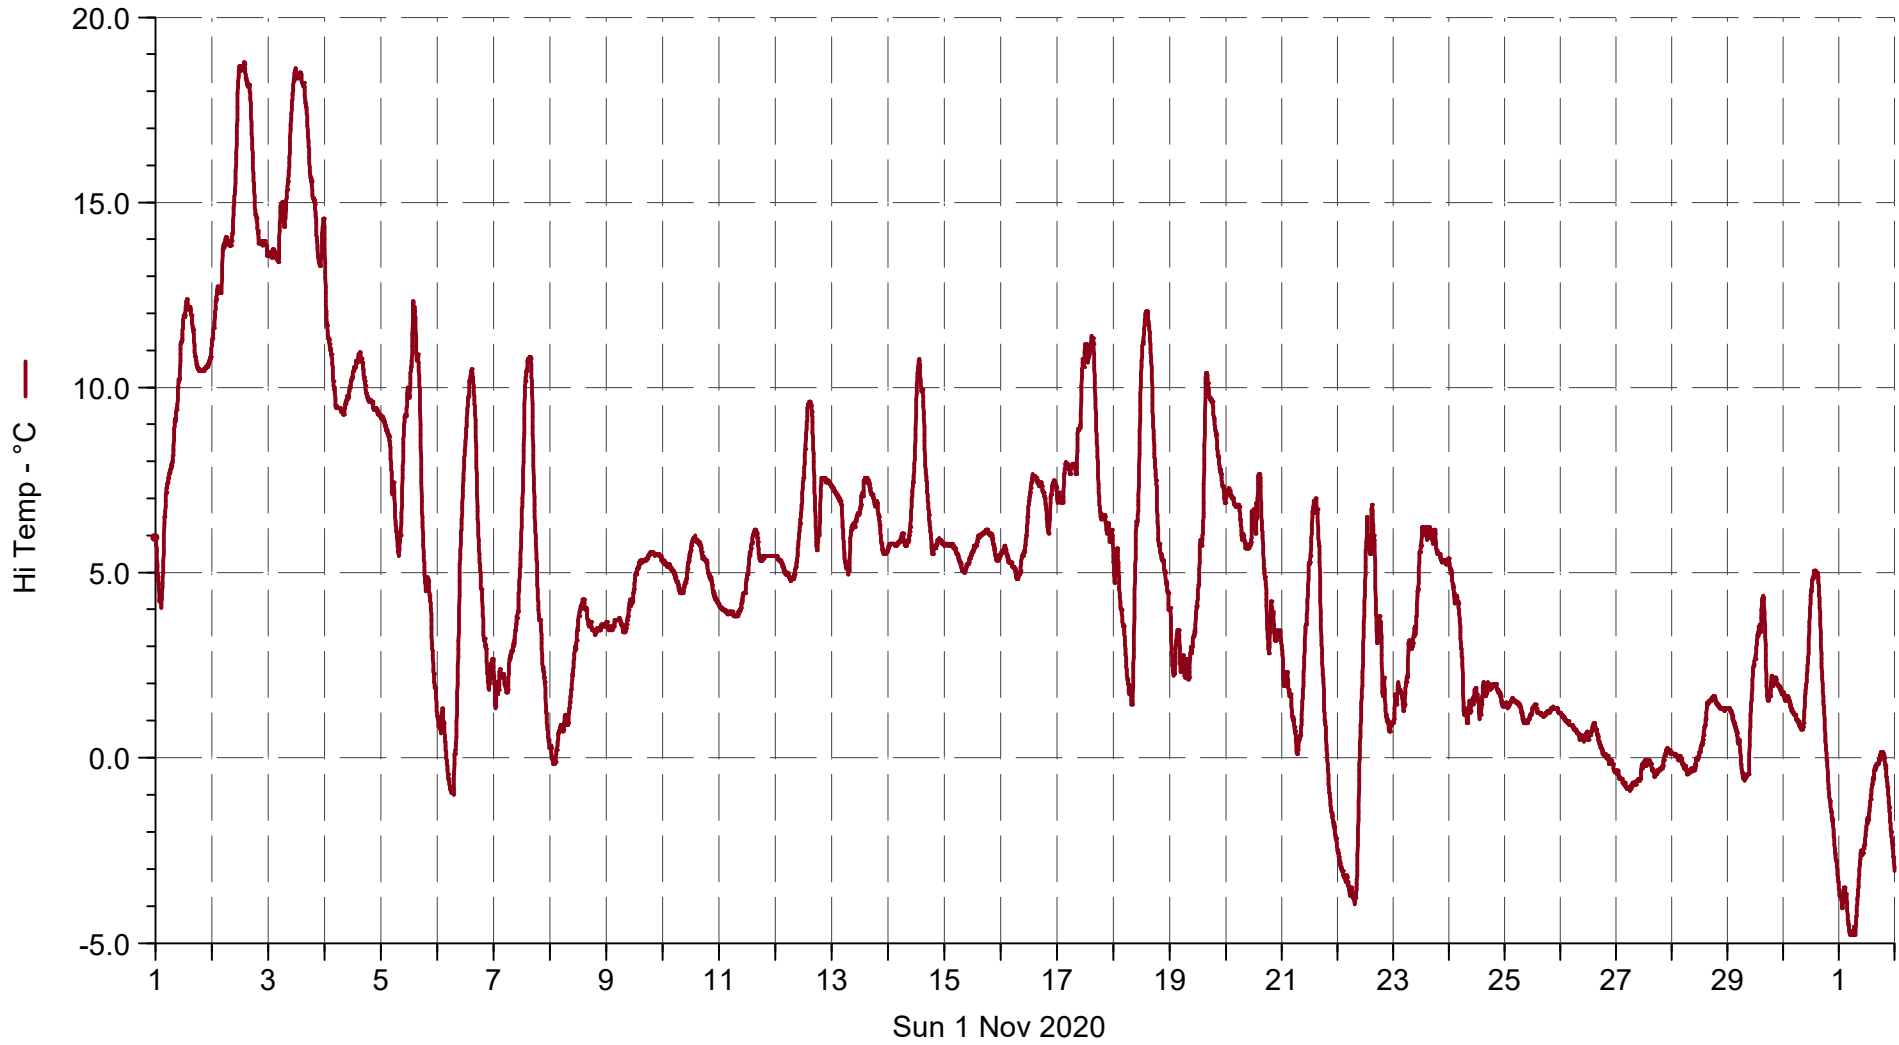

WetterGrub3200

■ Hi Temp