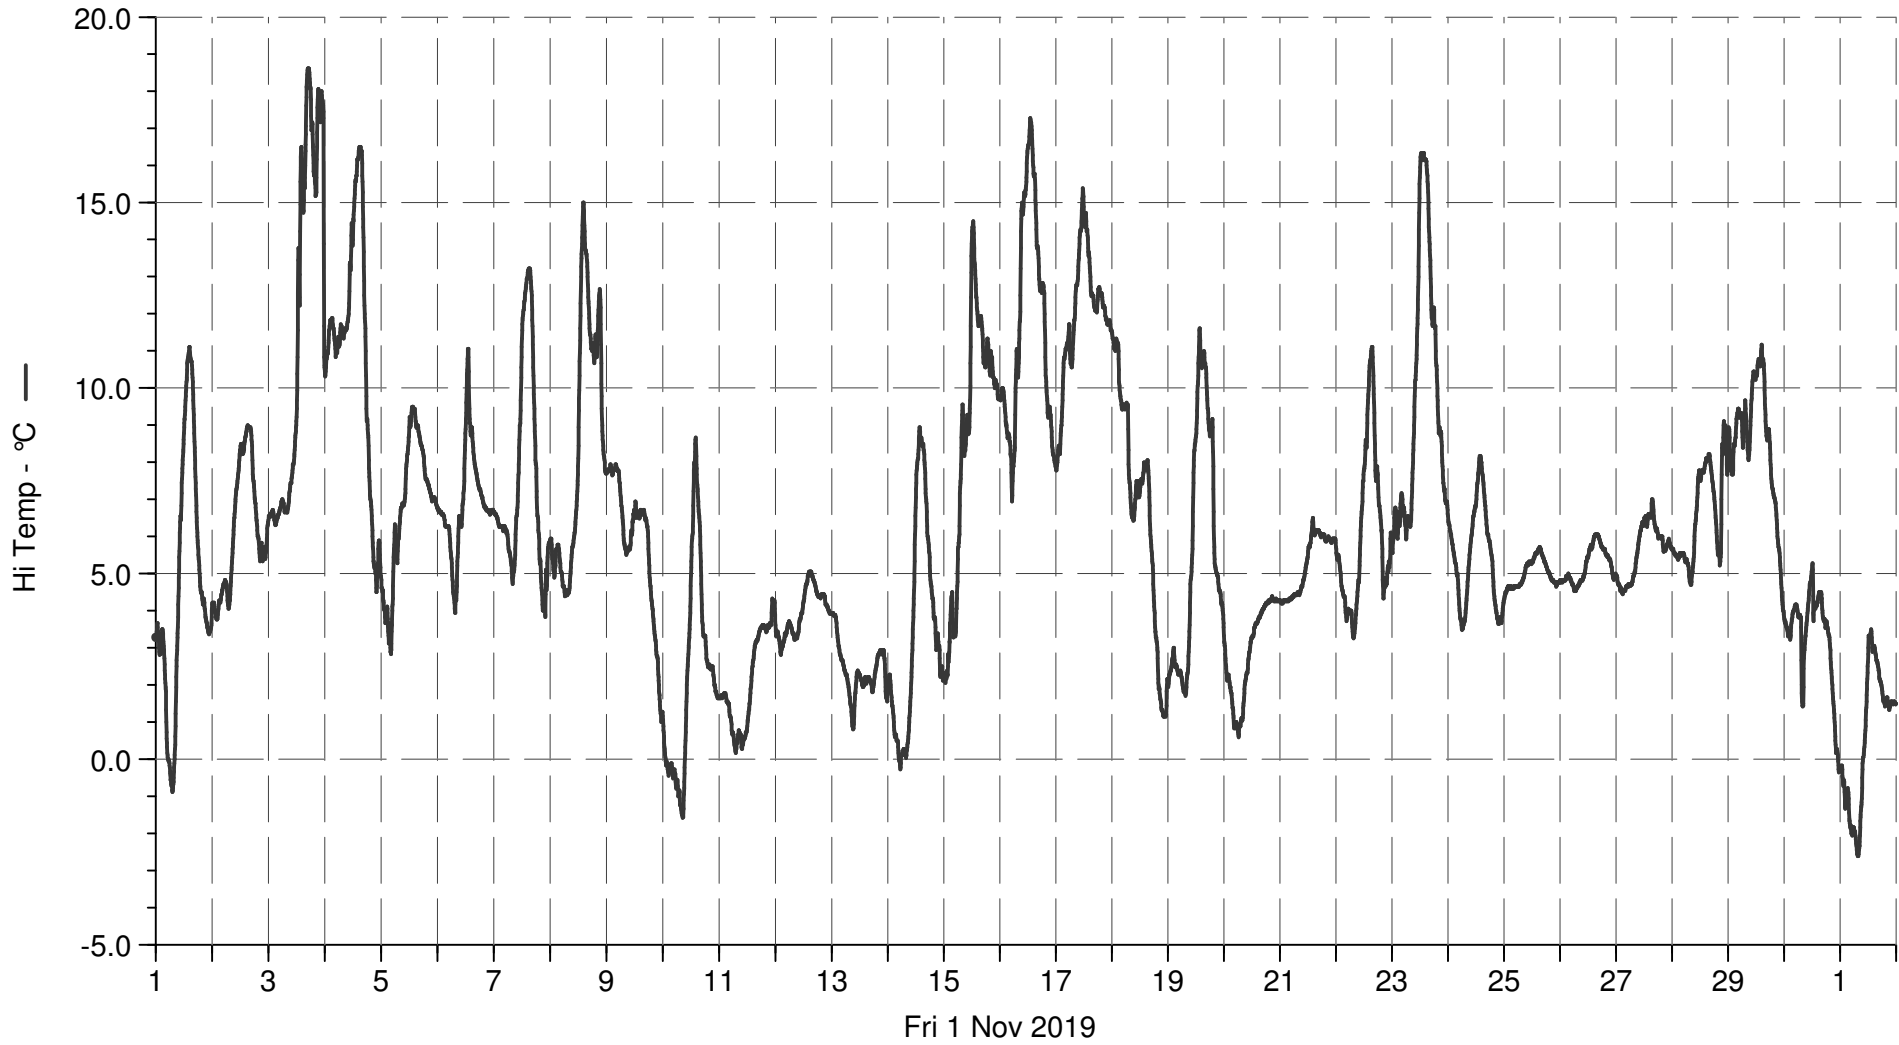

WetterGrub3200

■ Hi Temp