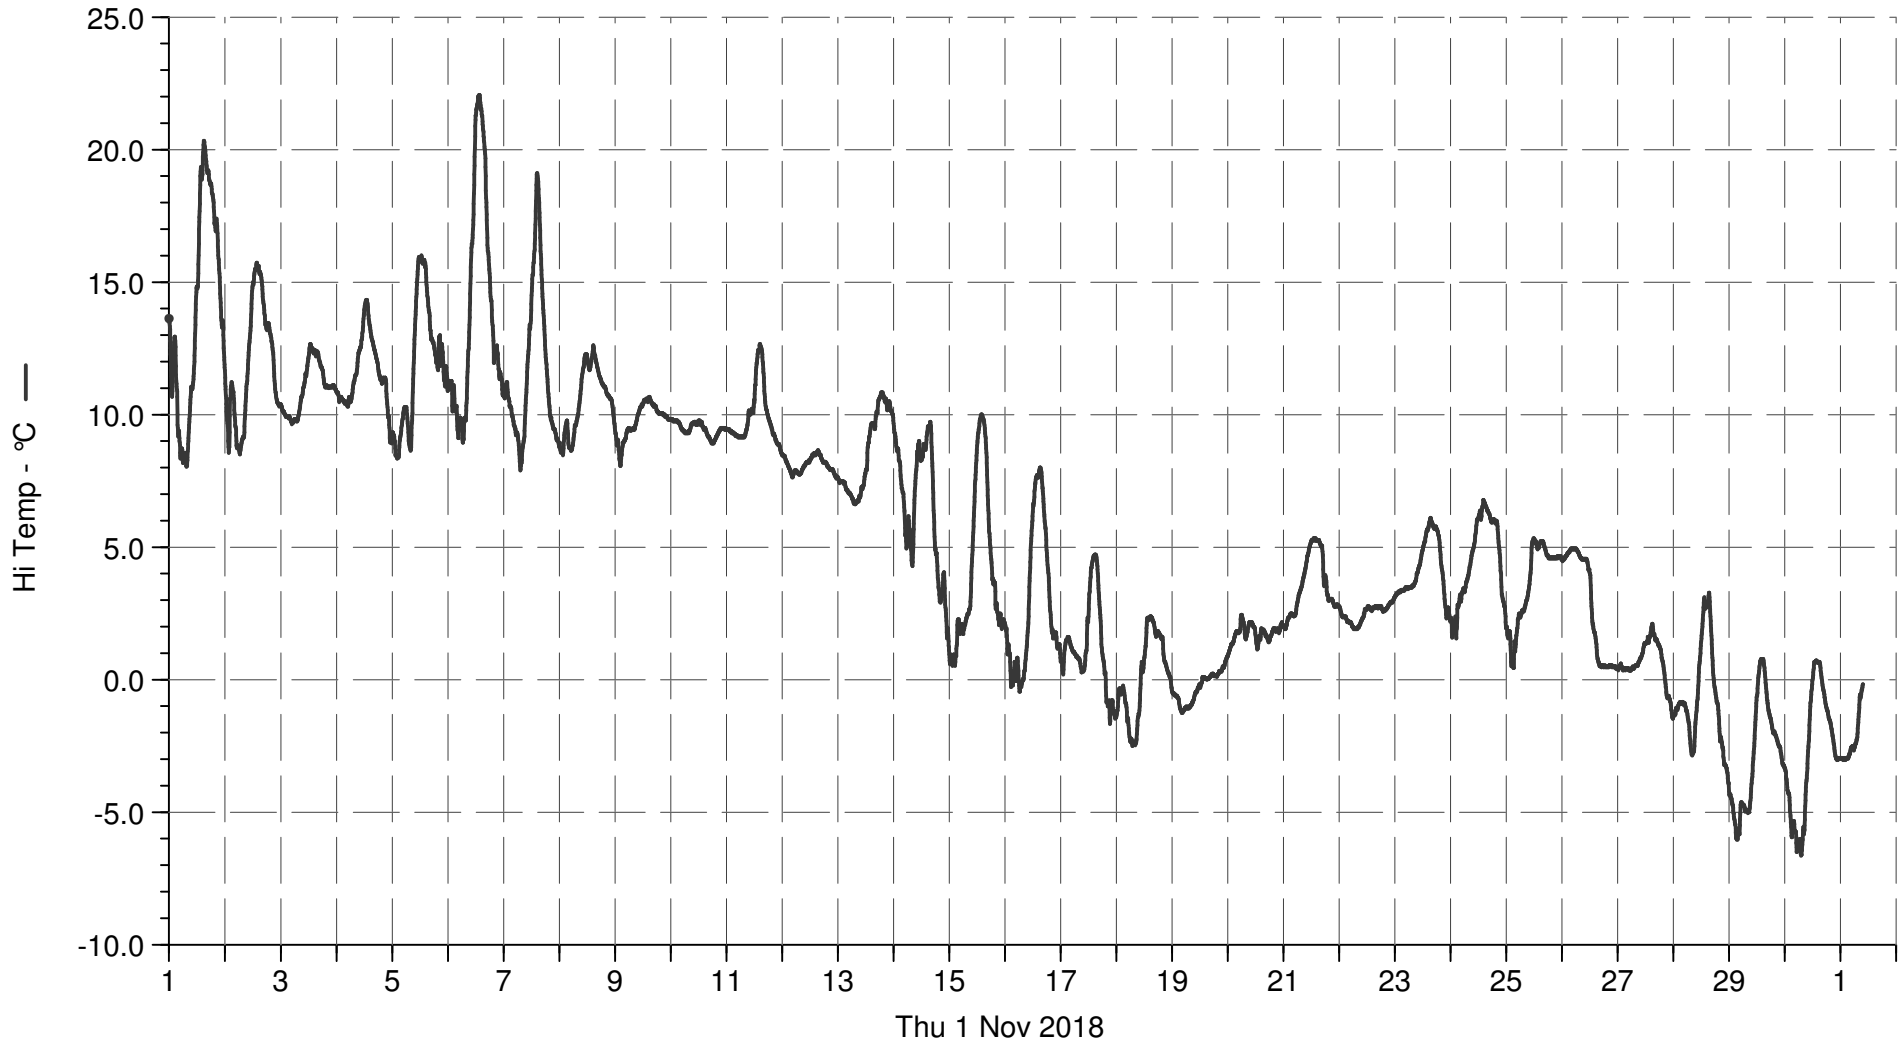

WetterGrub3200

■ Hi Temp