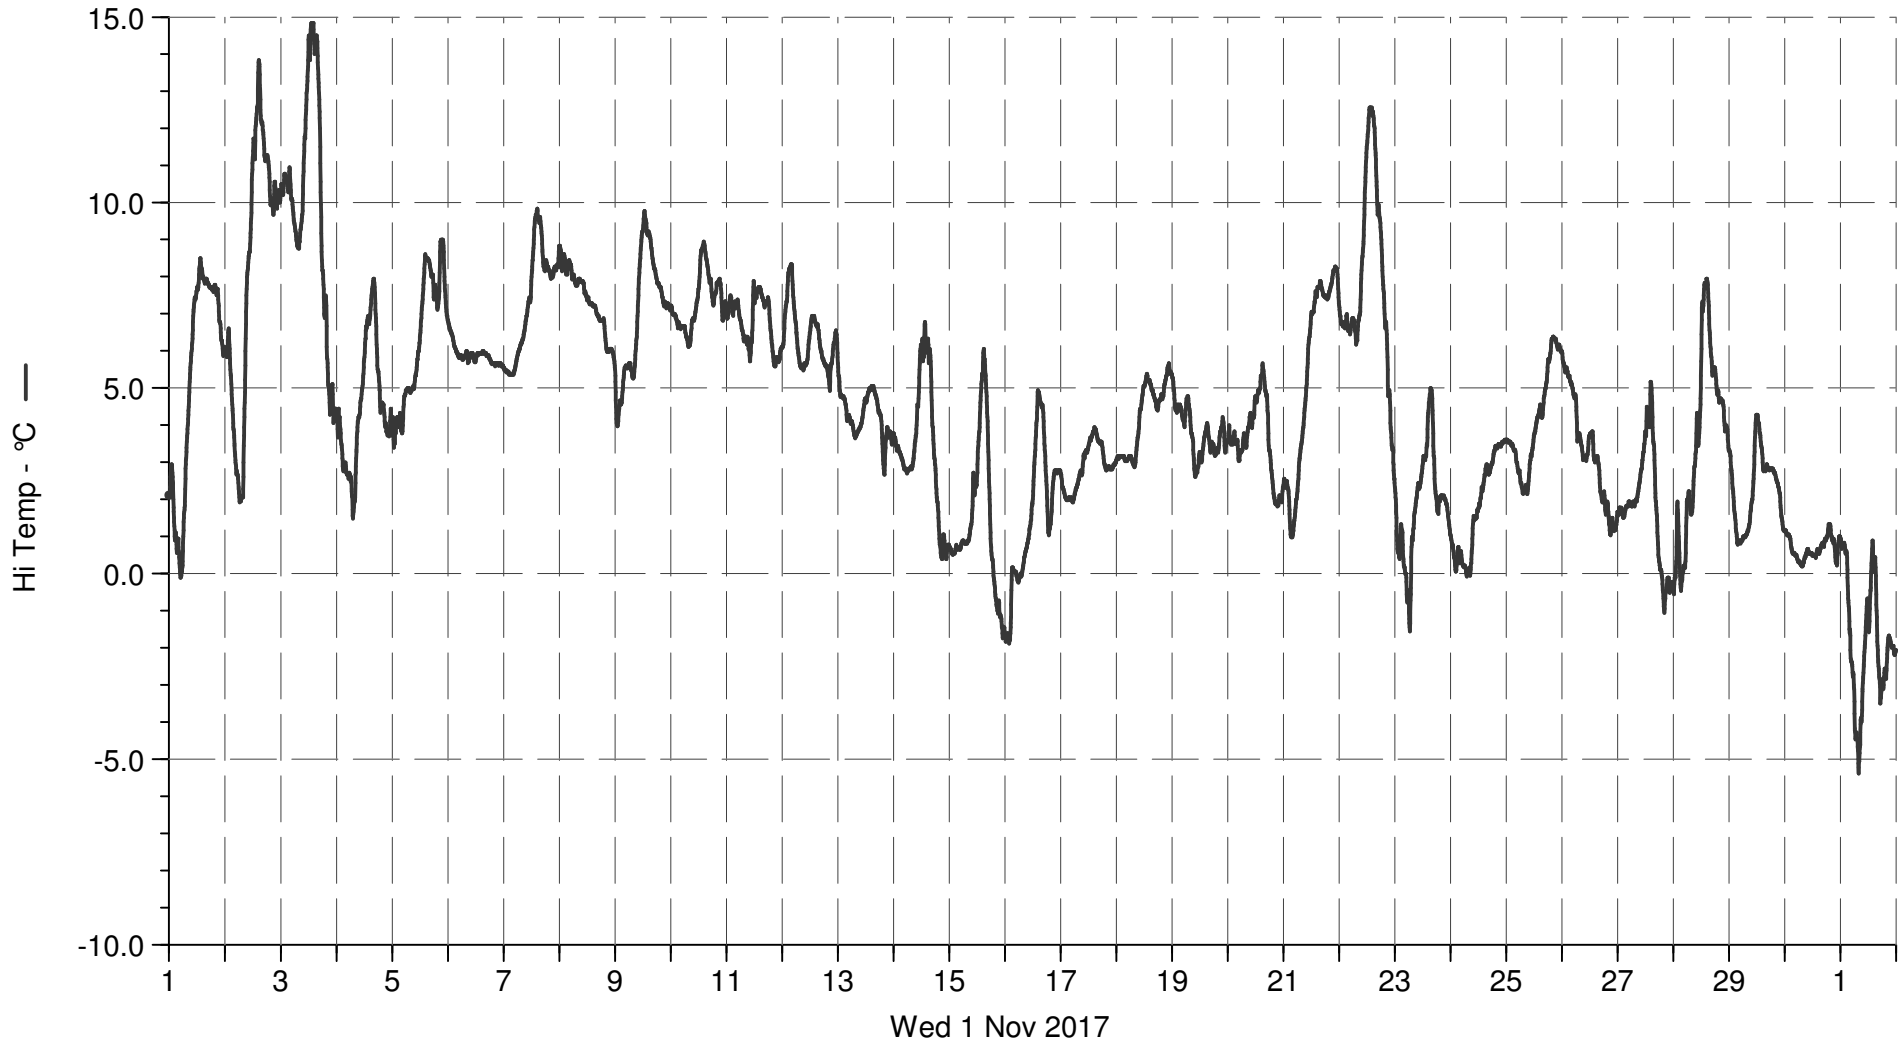

WetterGrub3200

■ Hi Temp