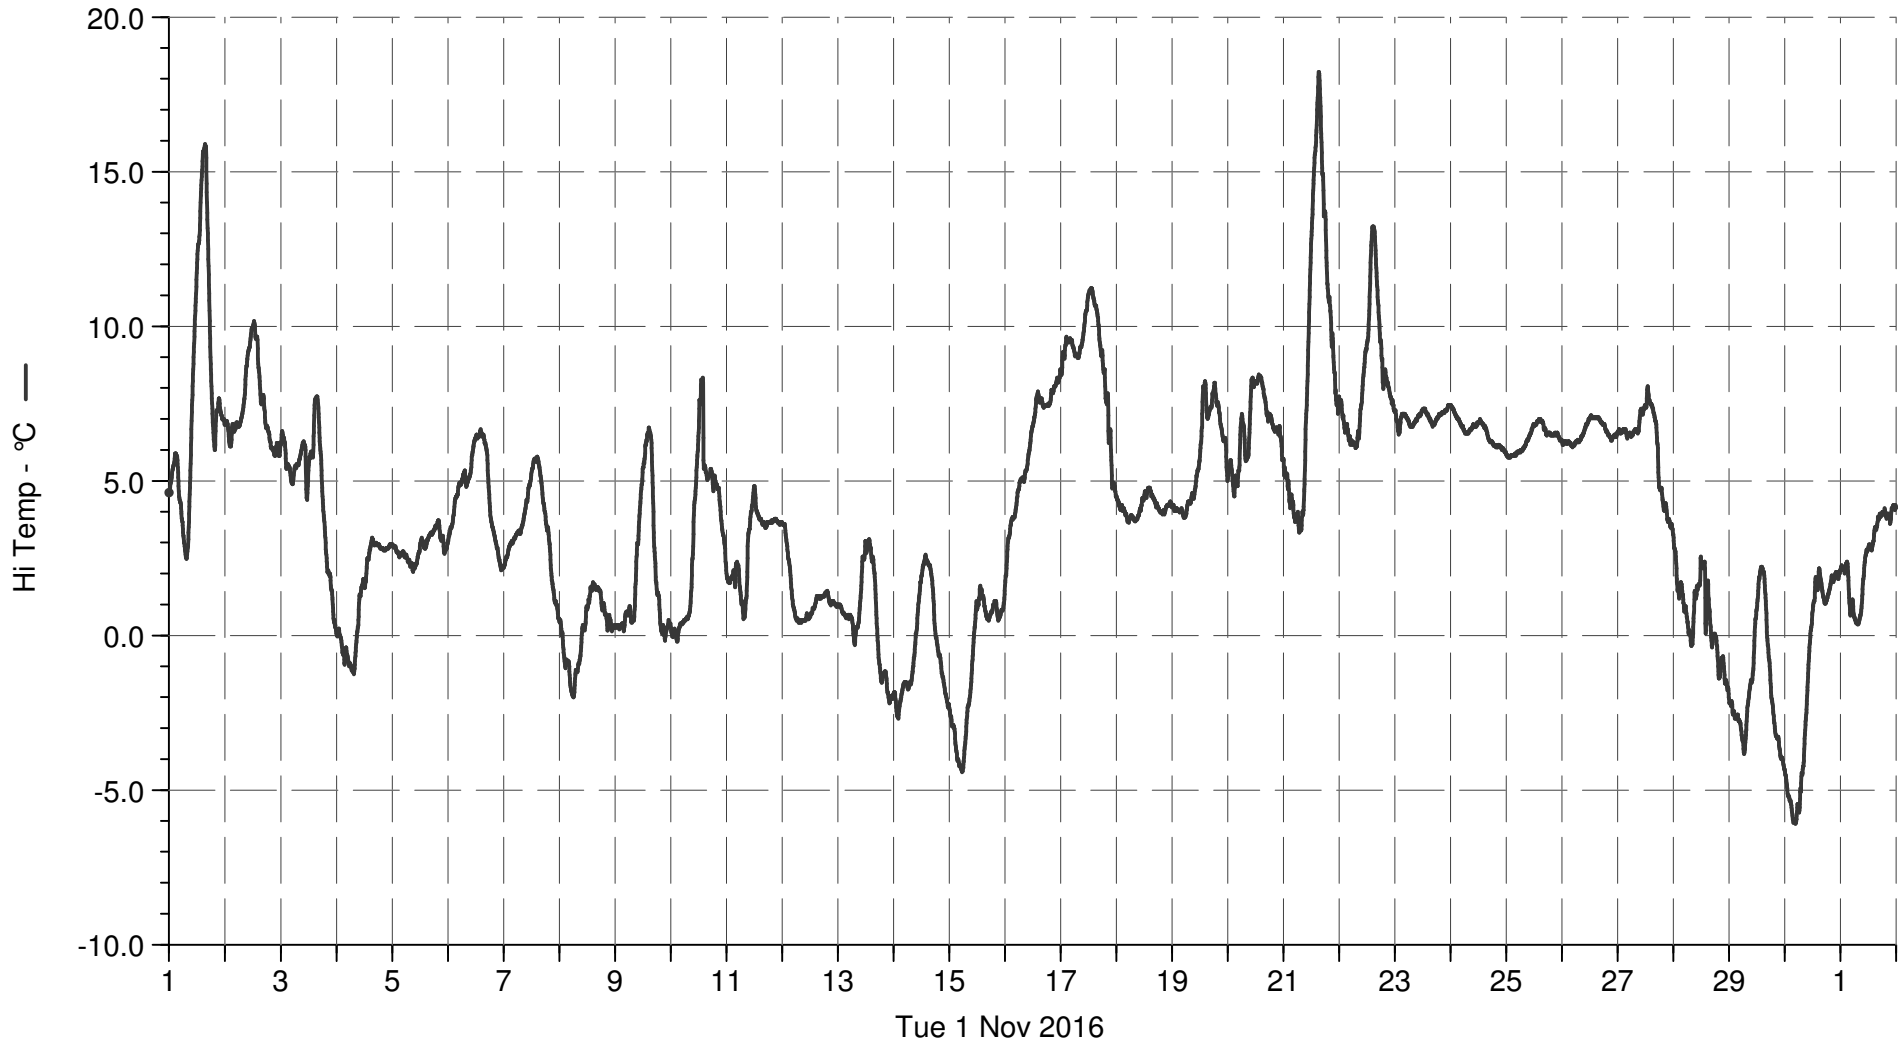

WetterGrub3200

■ Hi Temp