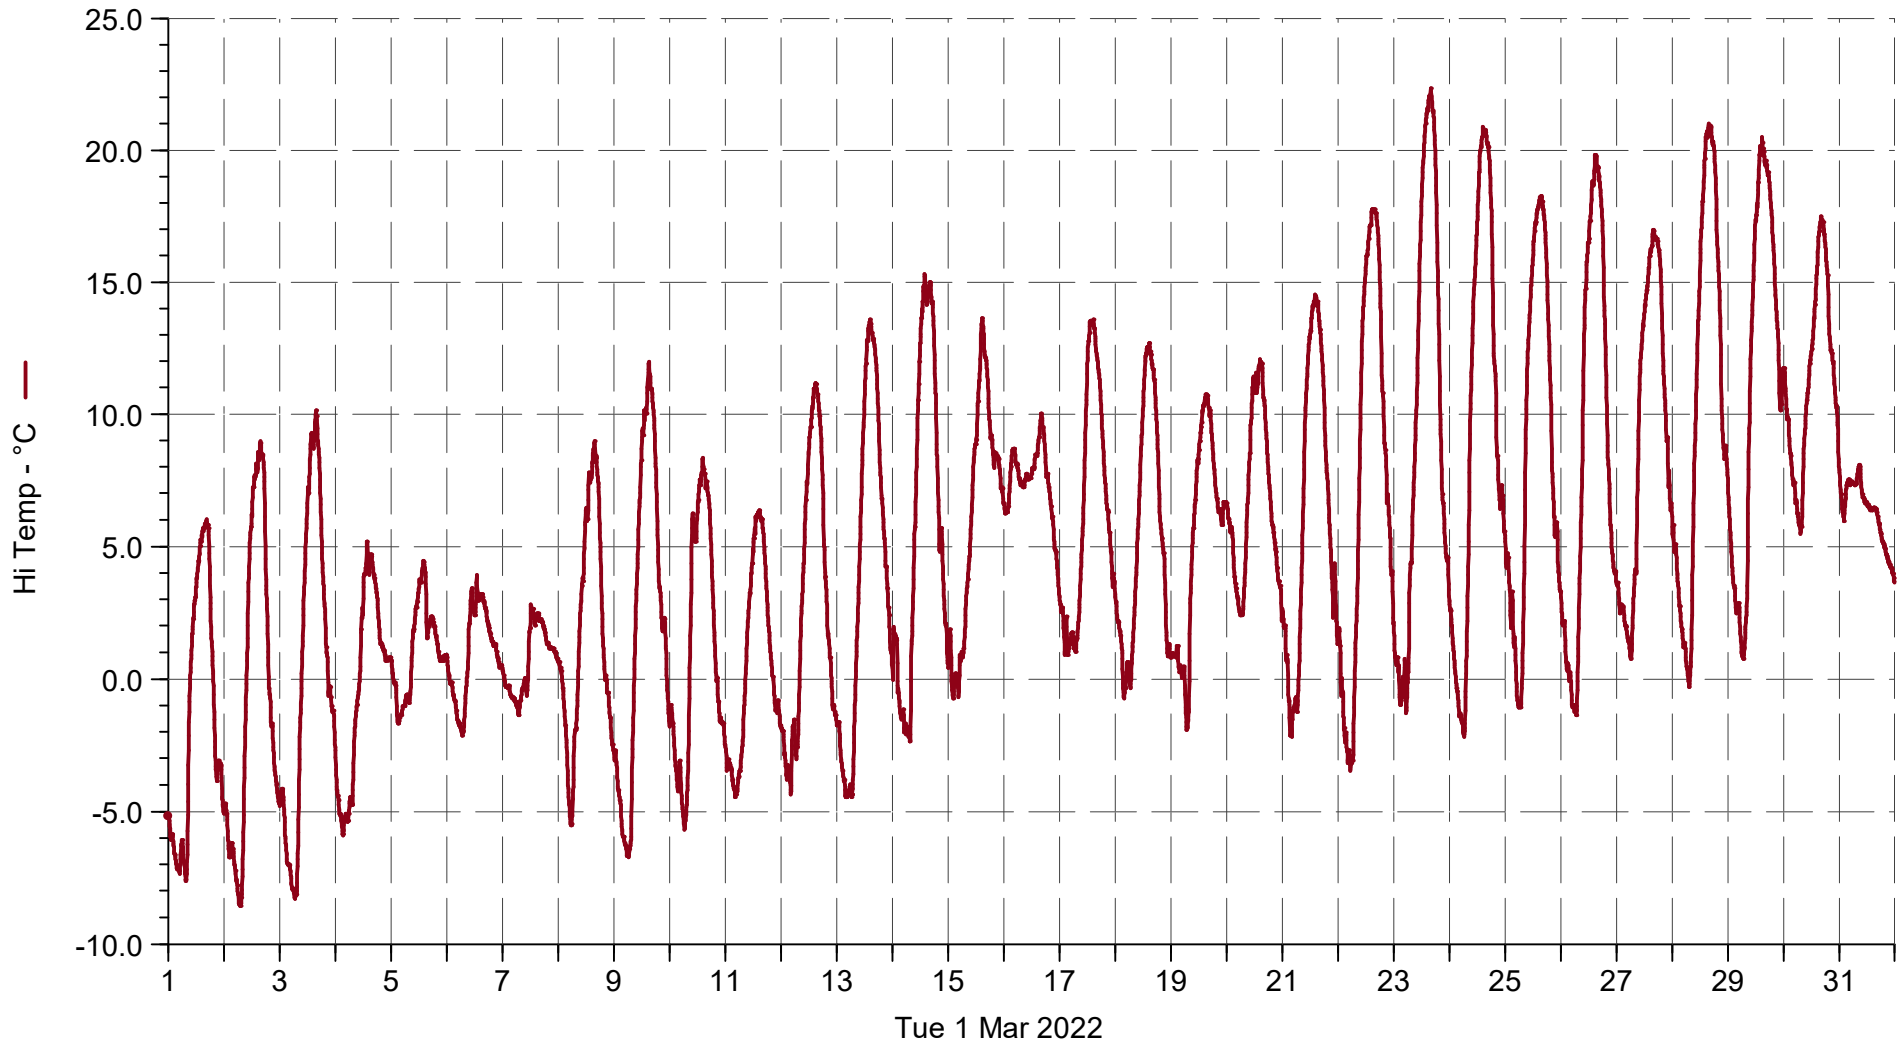

WetterGrub3200

■ Hi Temp