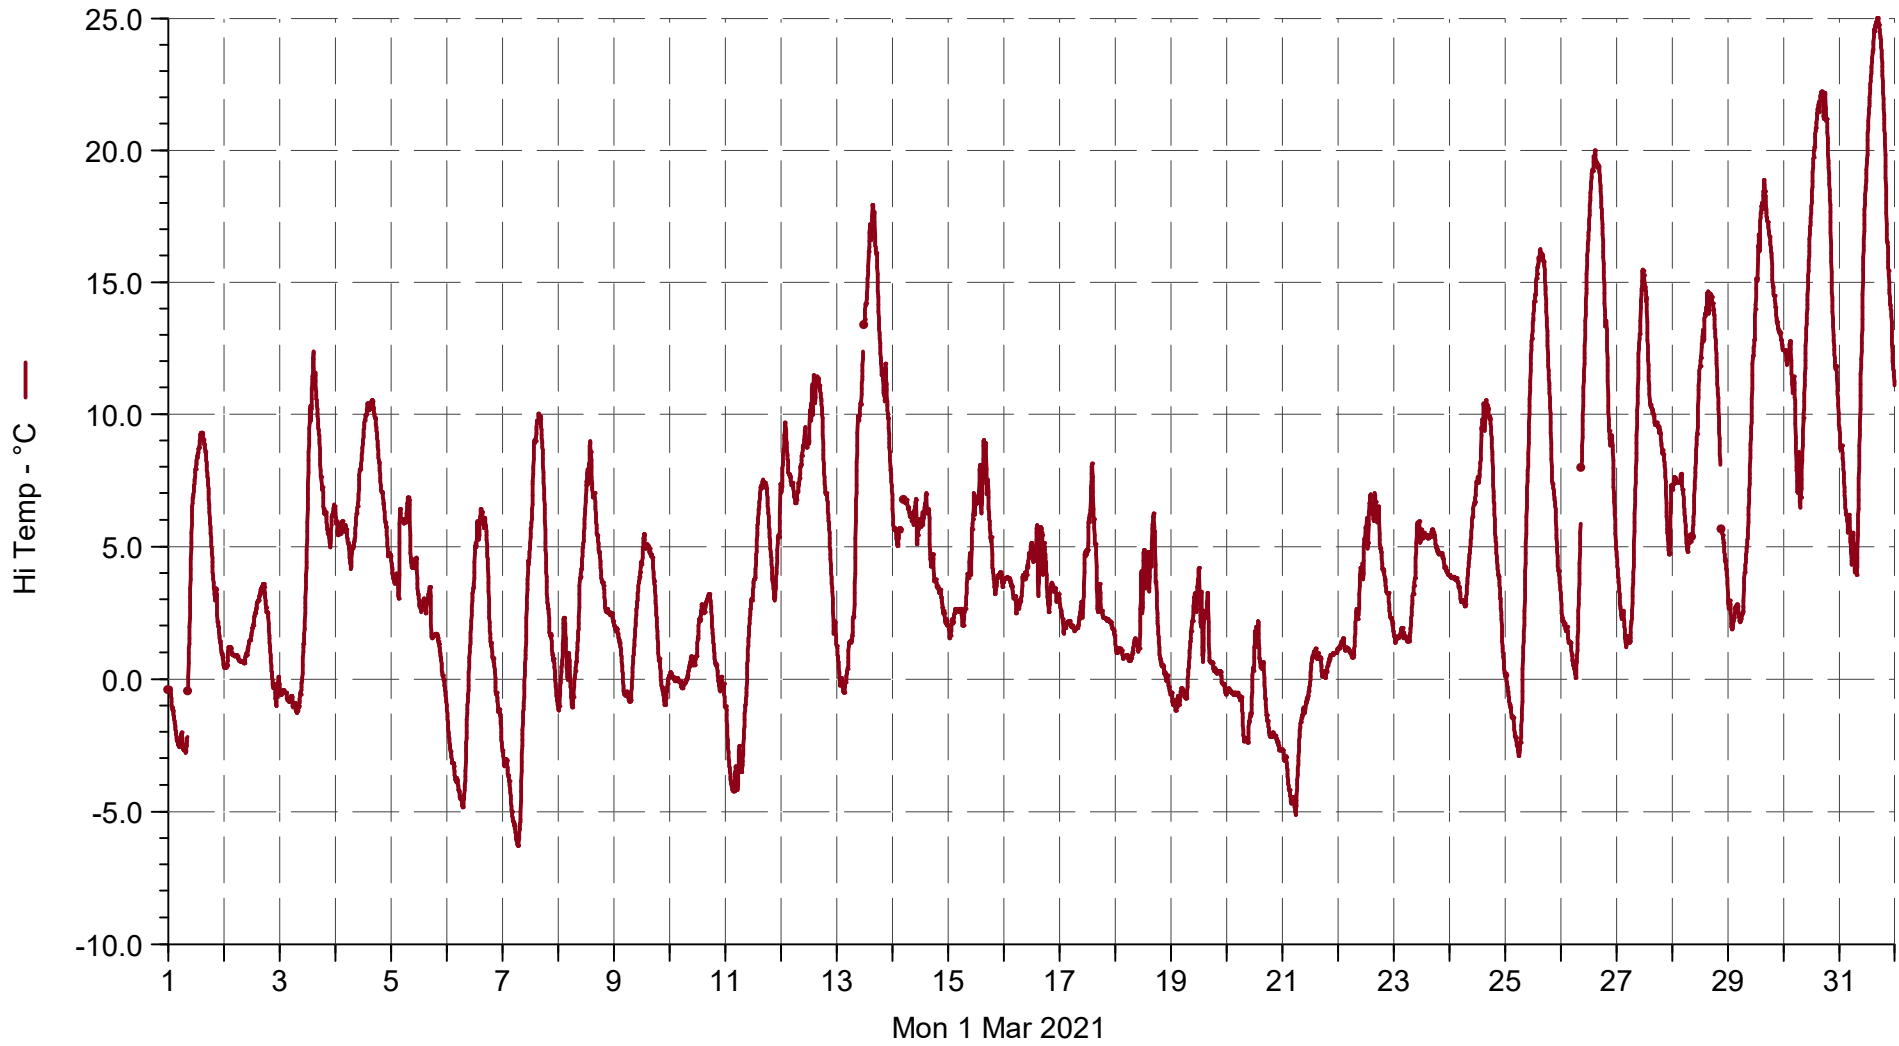

WetterGrub3200

■ Hi Temp