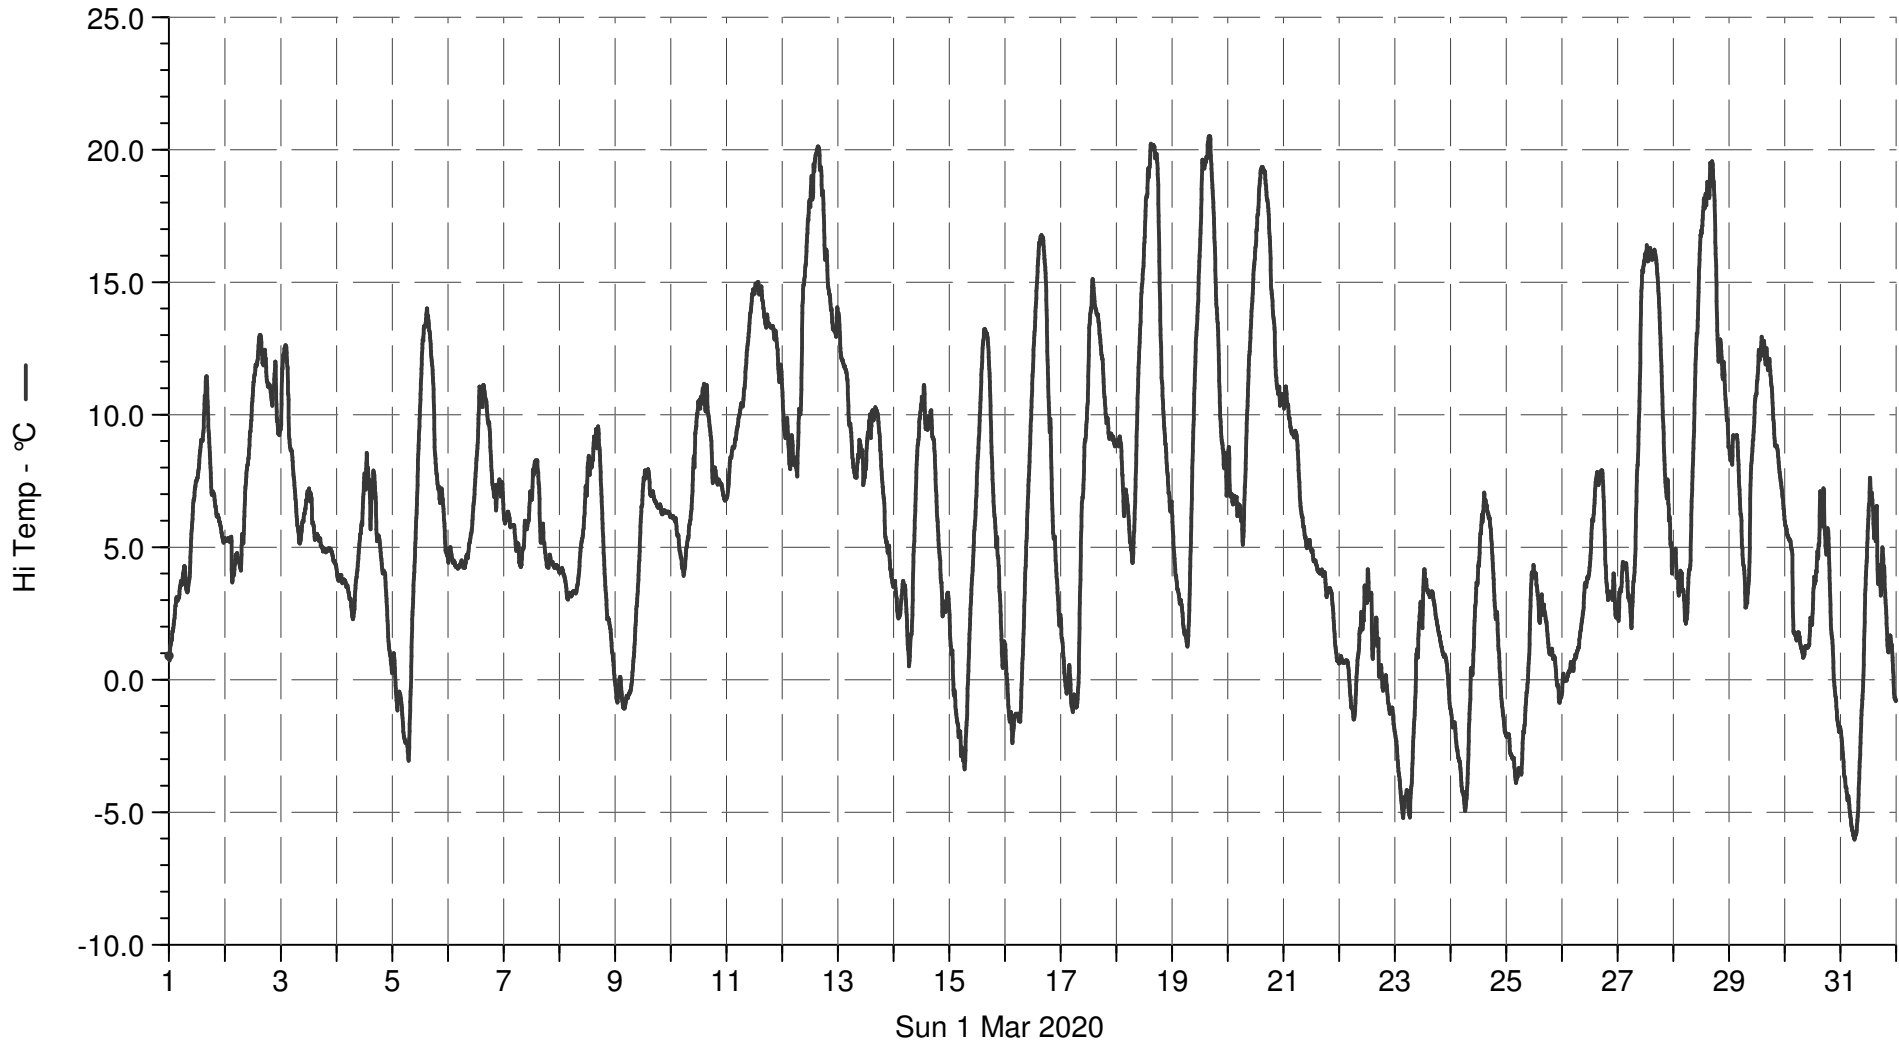

WetterGrub3200

■ Hi Temp