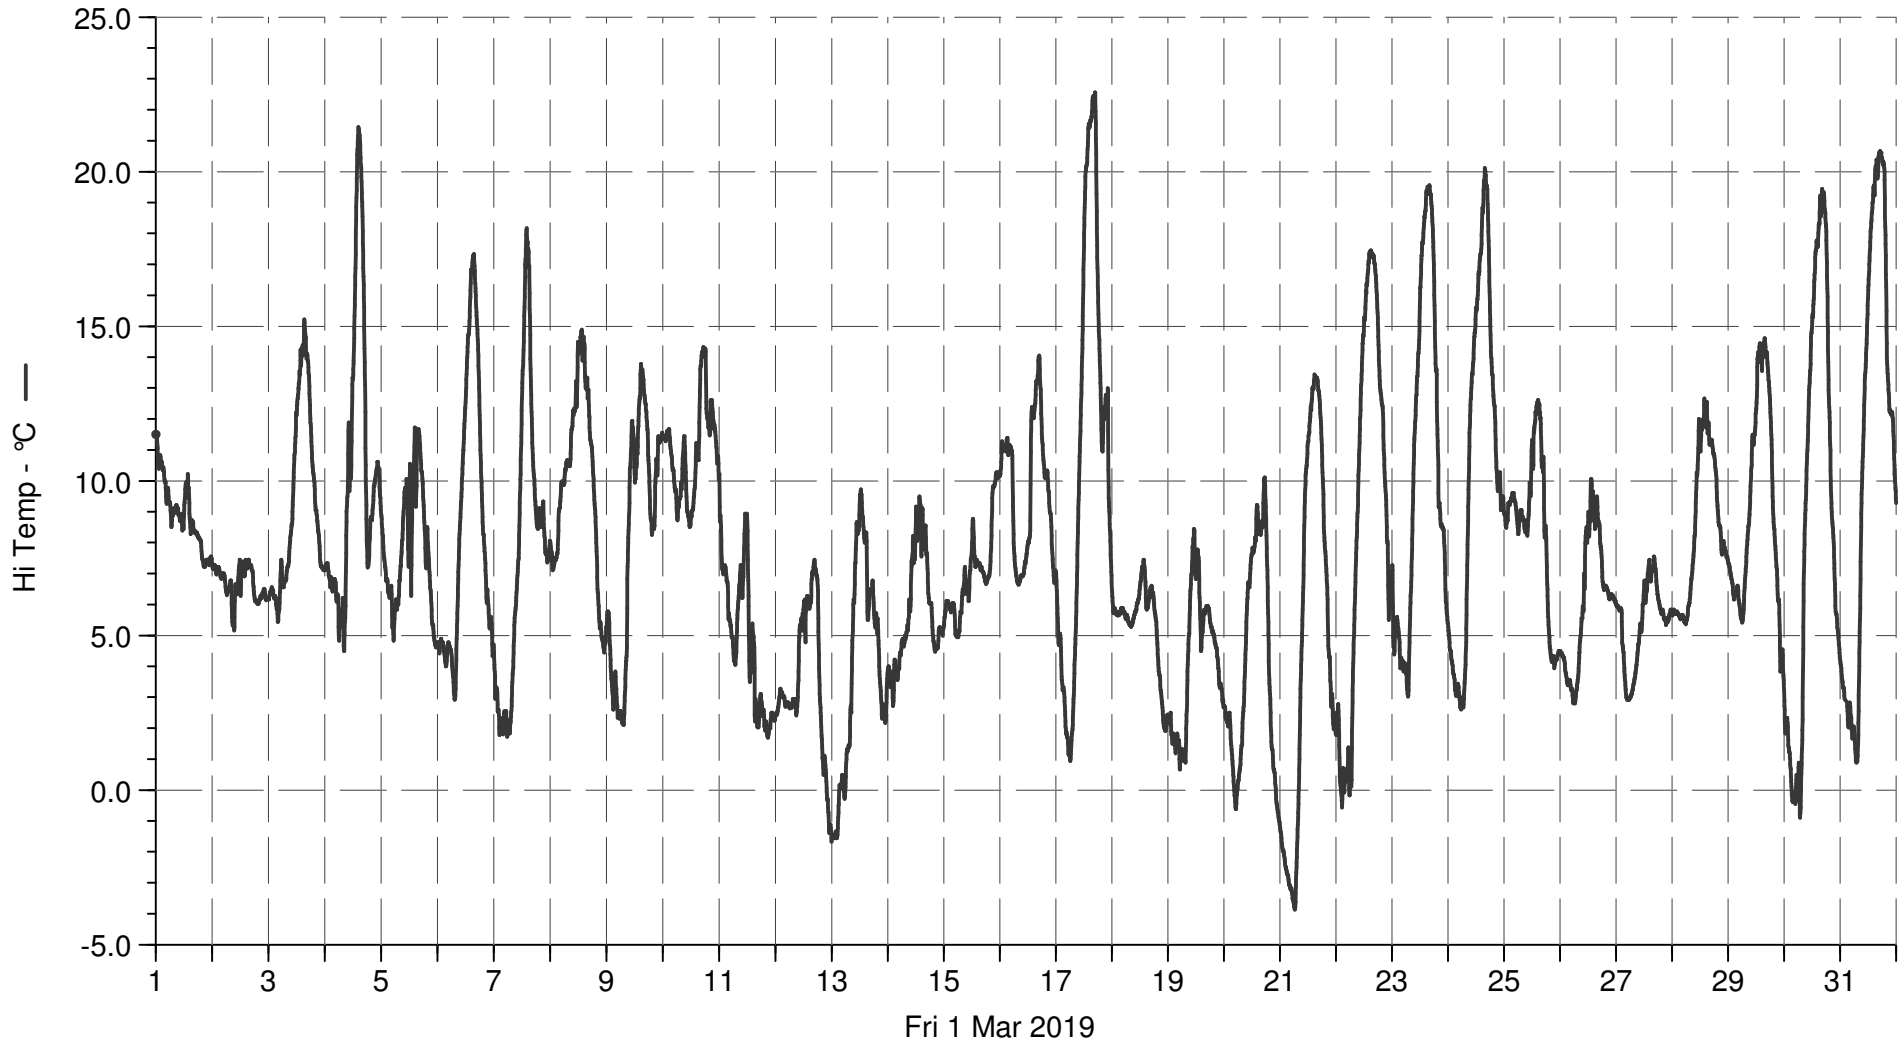

WetterGrub3200

■ Hi Temp