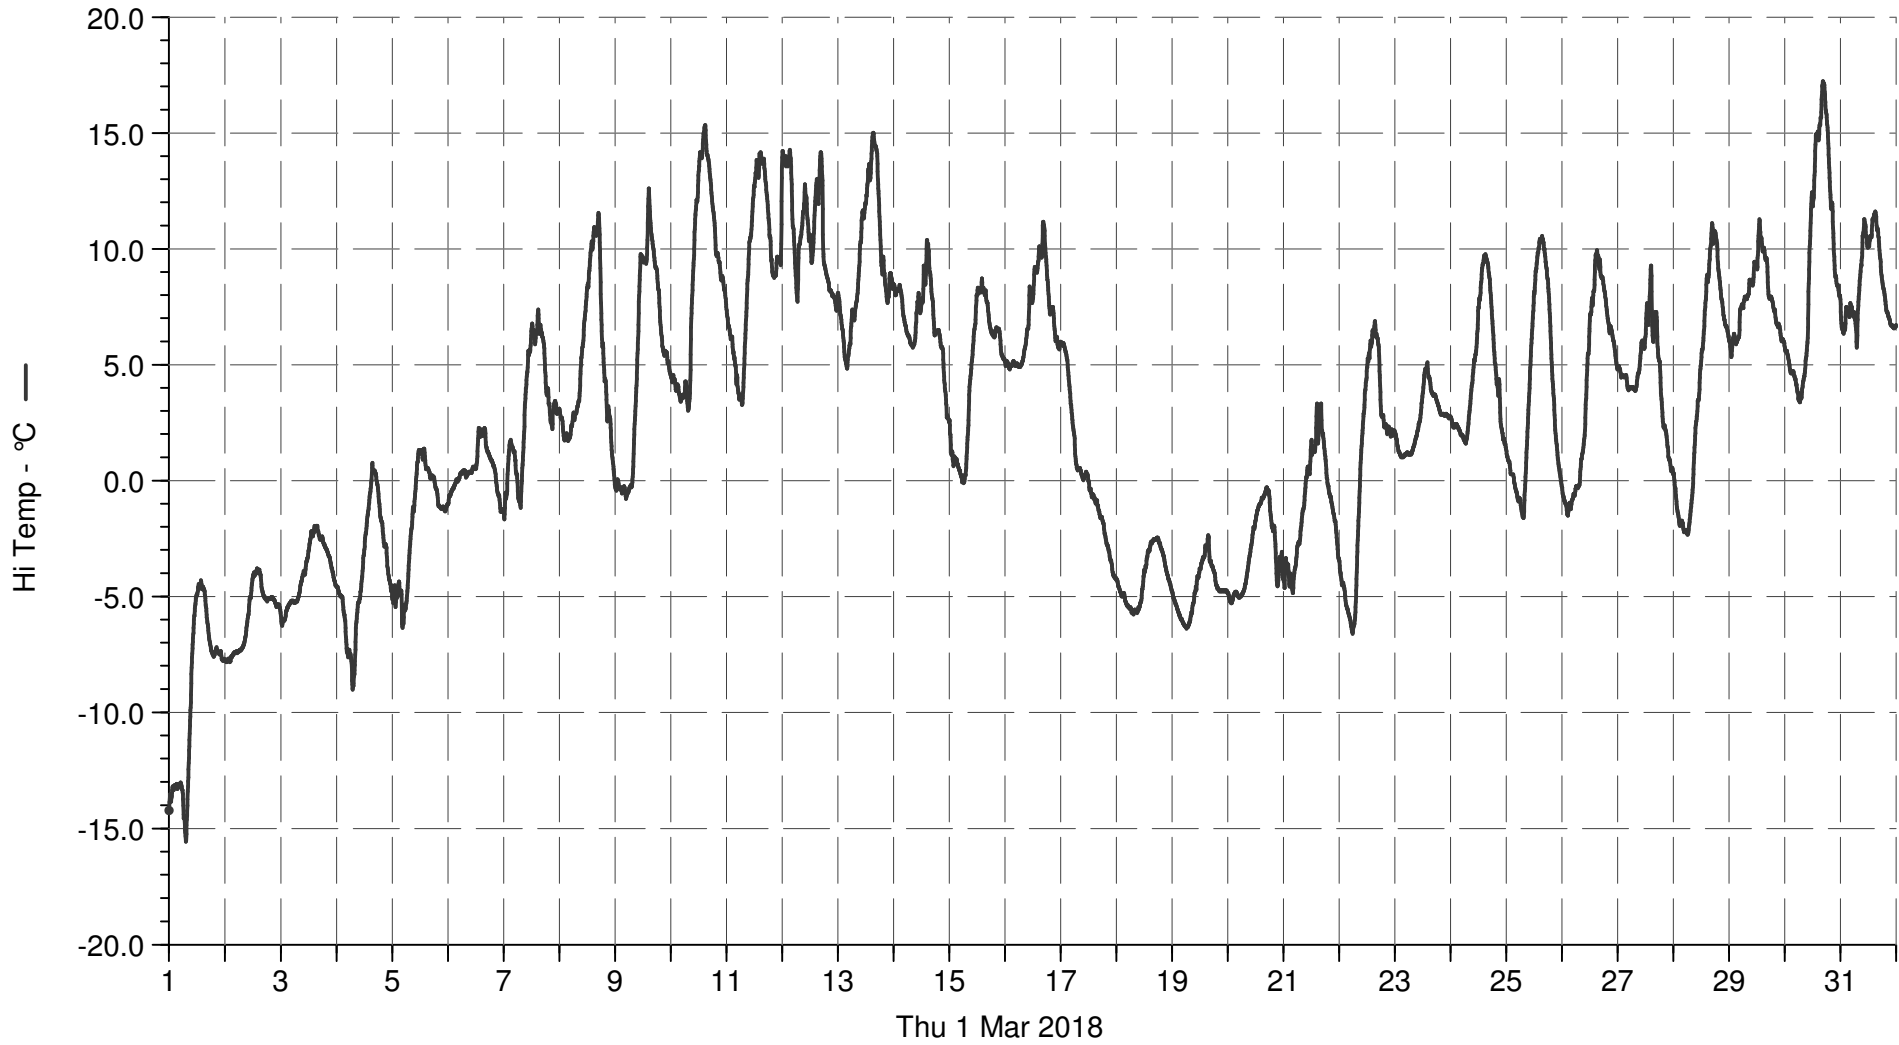

WetterGrub3200

■ Hi Temp