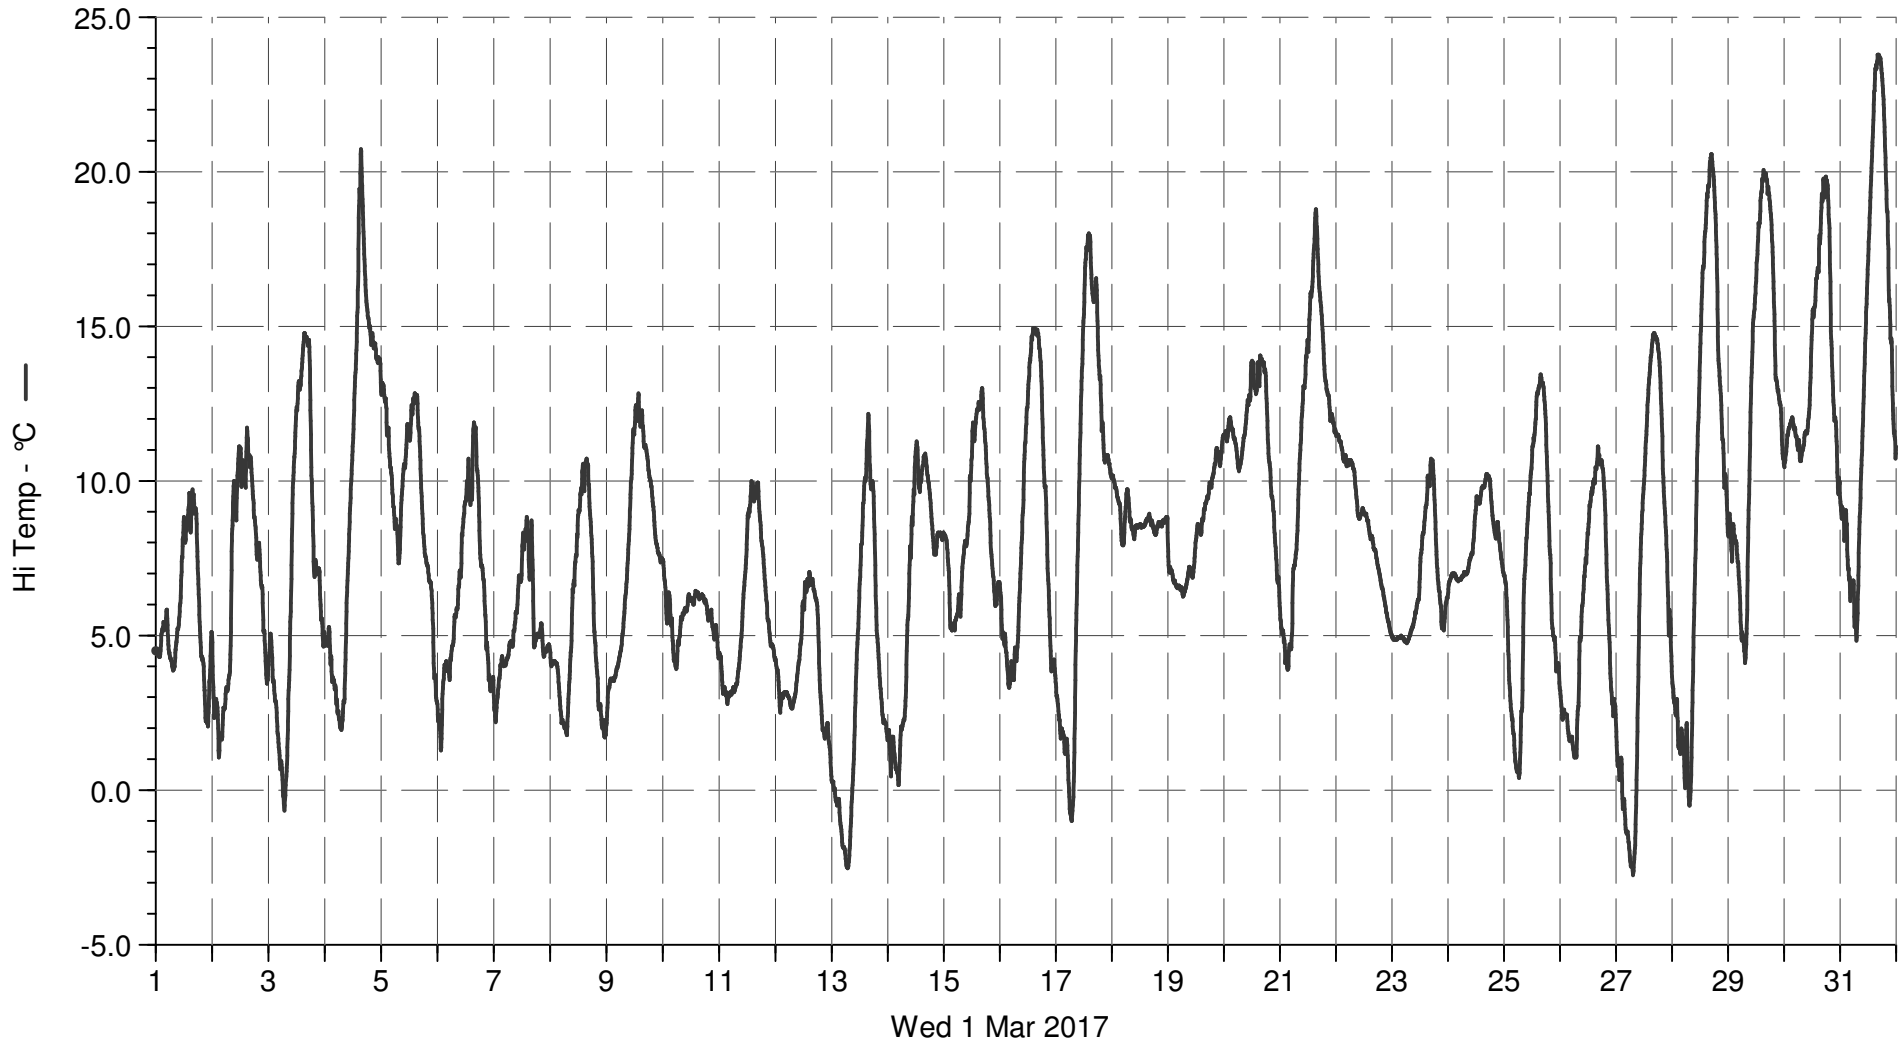

WetterGrub3200

■ Hi Temp