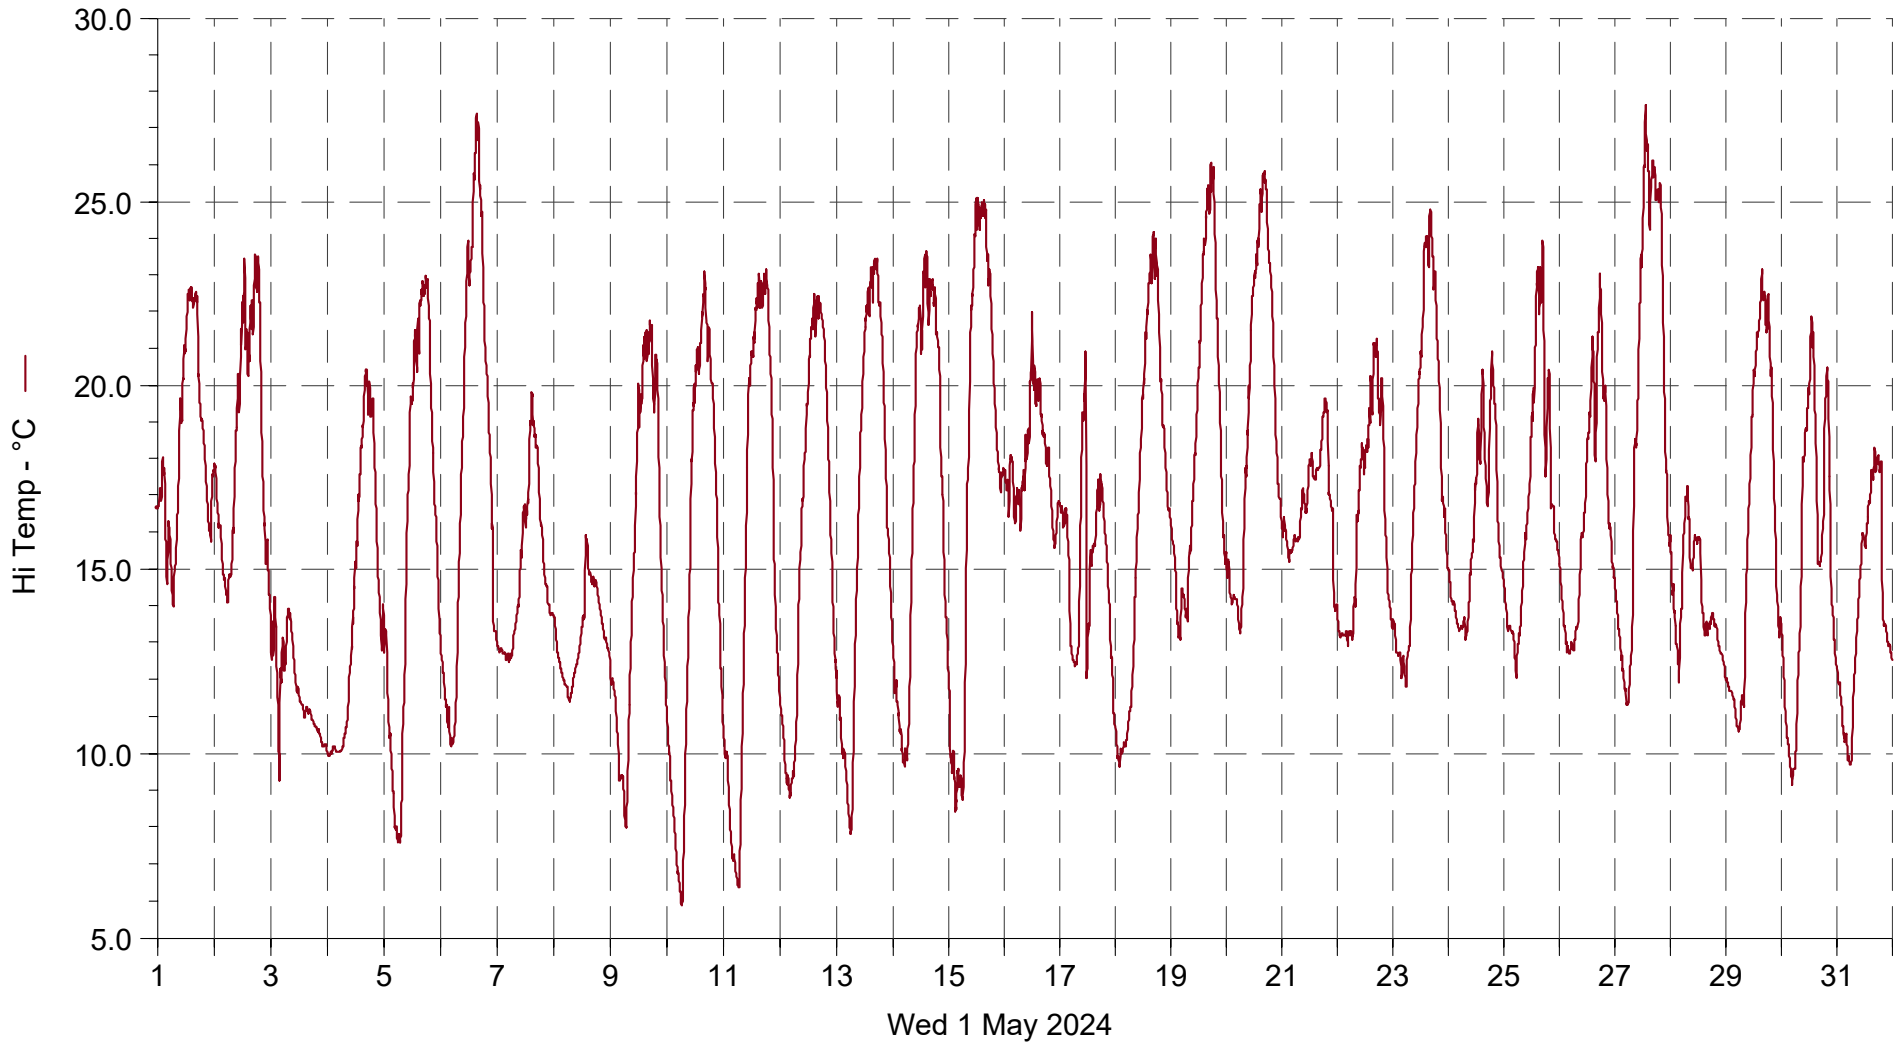

WetterGrub3200

■ Hi Temp