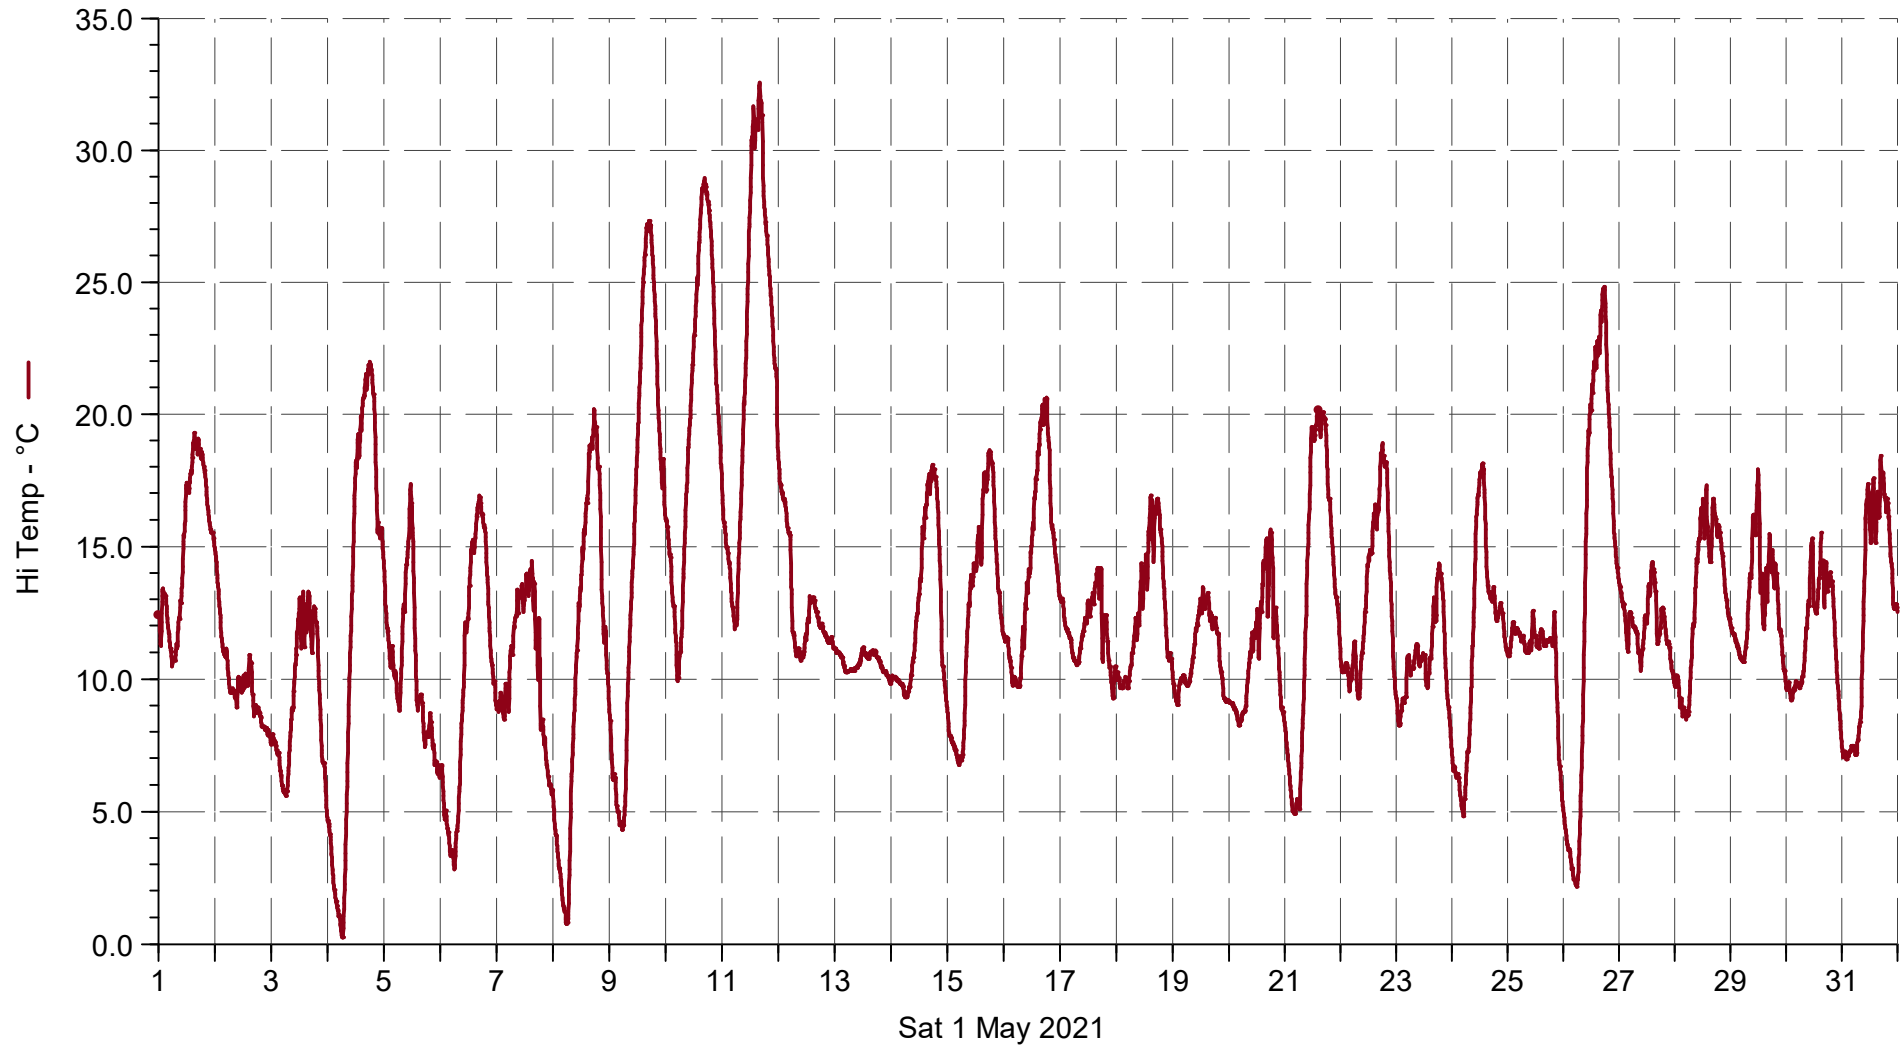

WetterGrub3200

■ Hi Temp