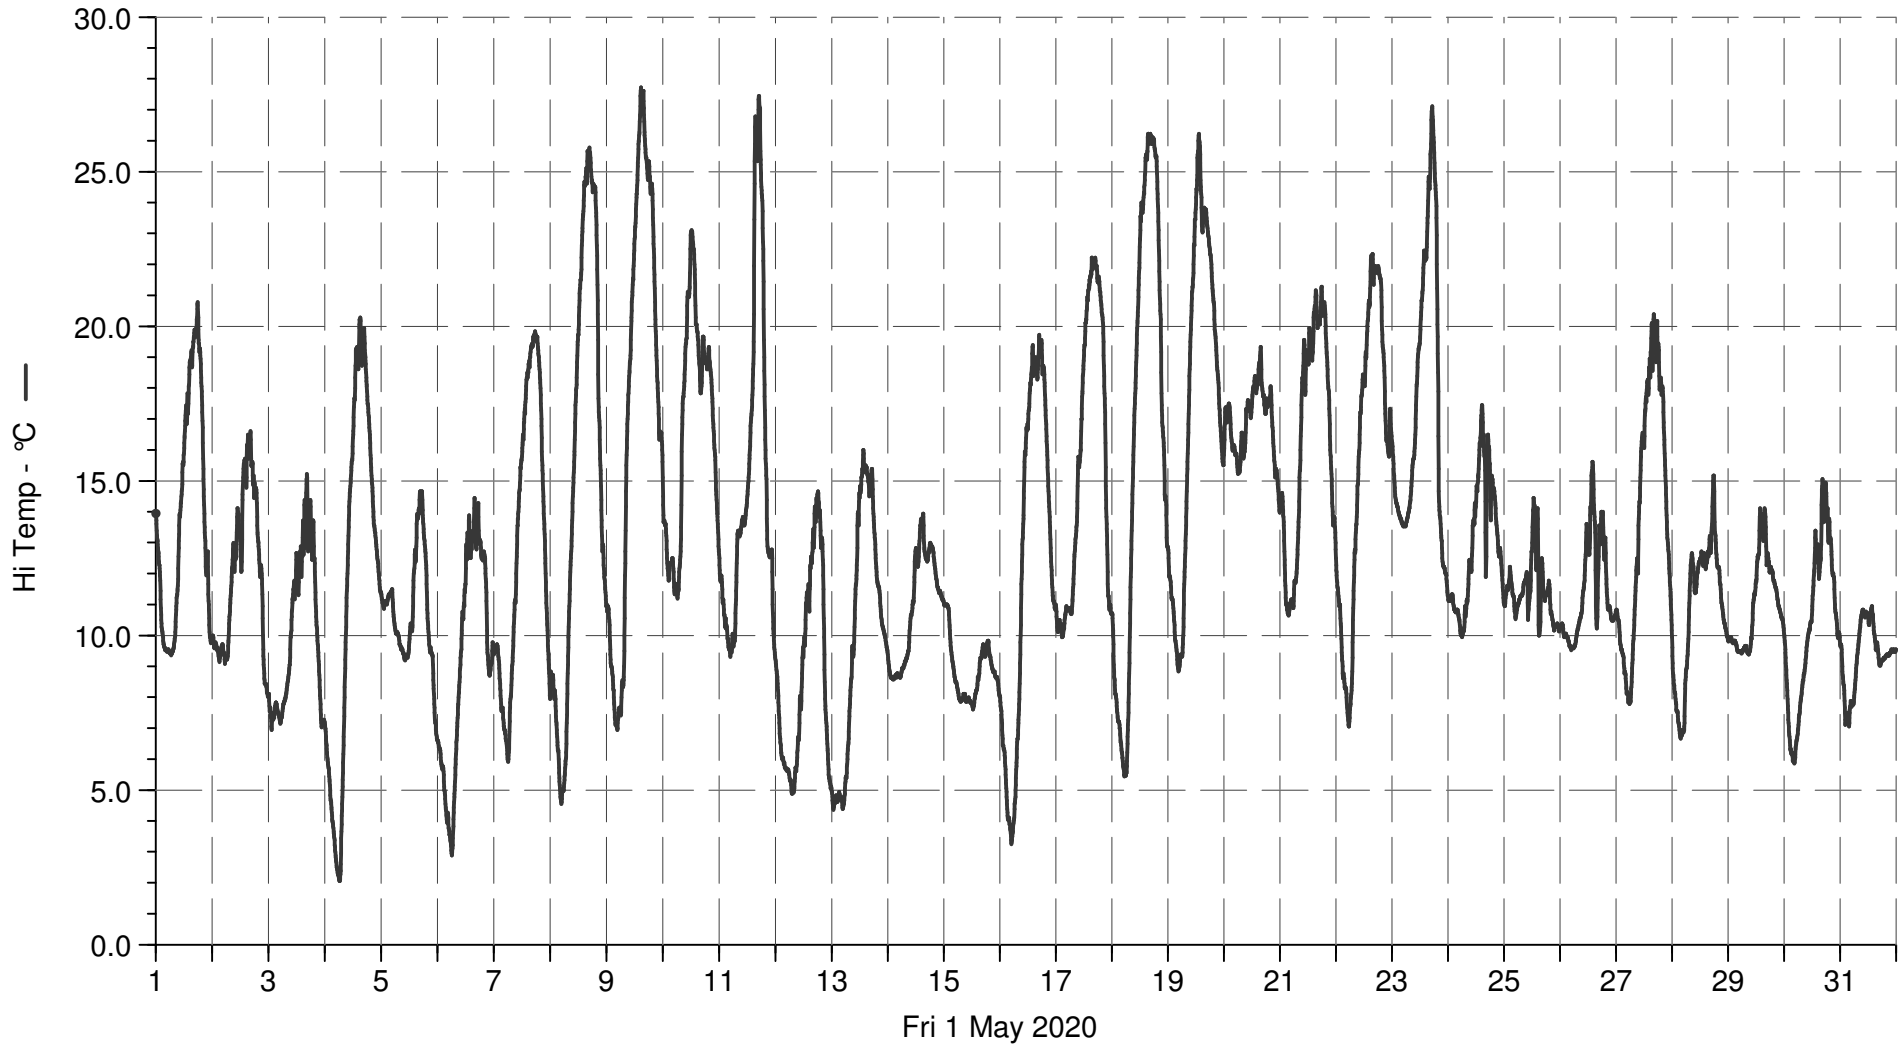

WetterGrub3200

■ Hi Temp