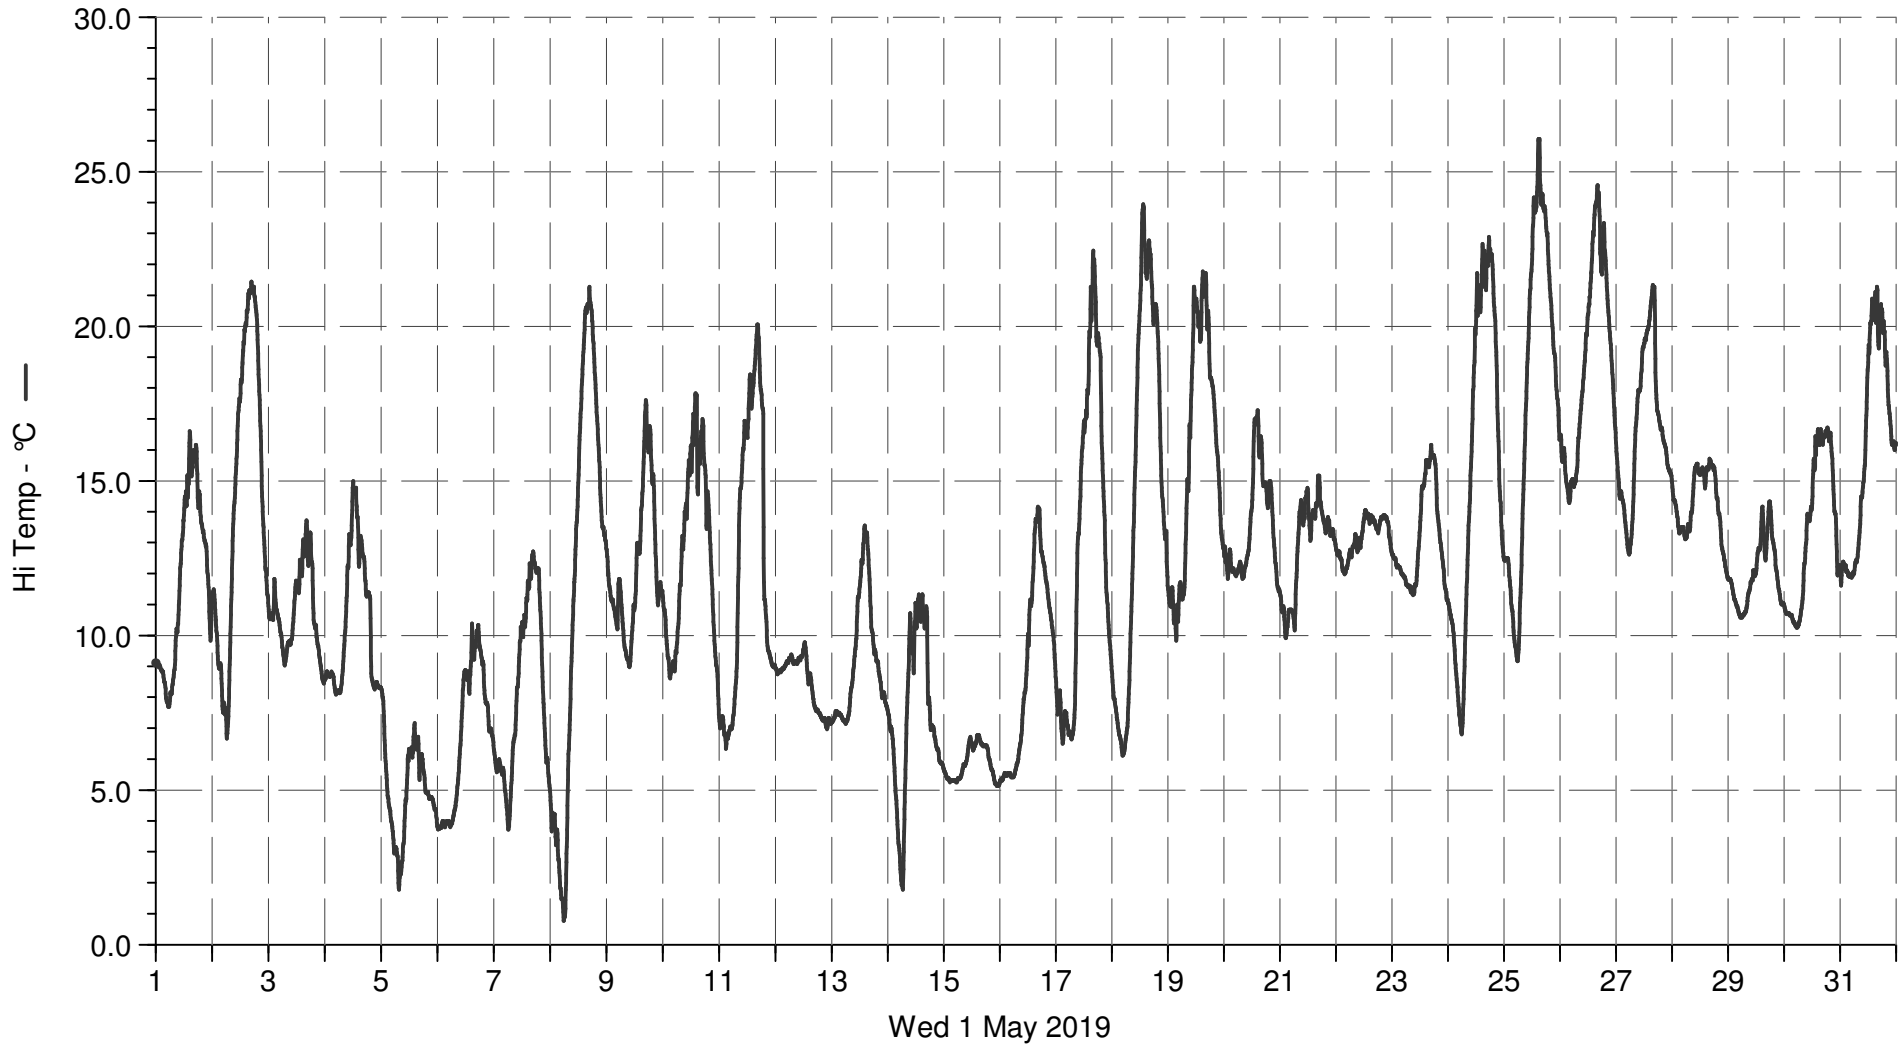

WetterGrub3200

■ Hi Temp