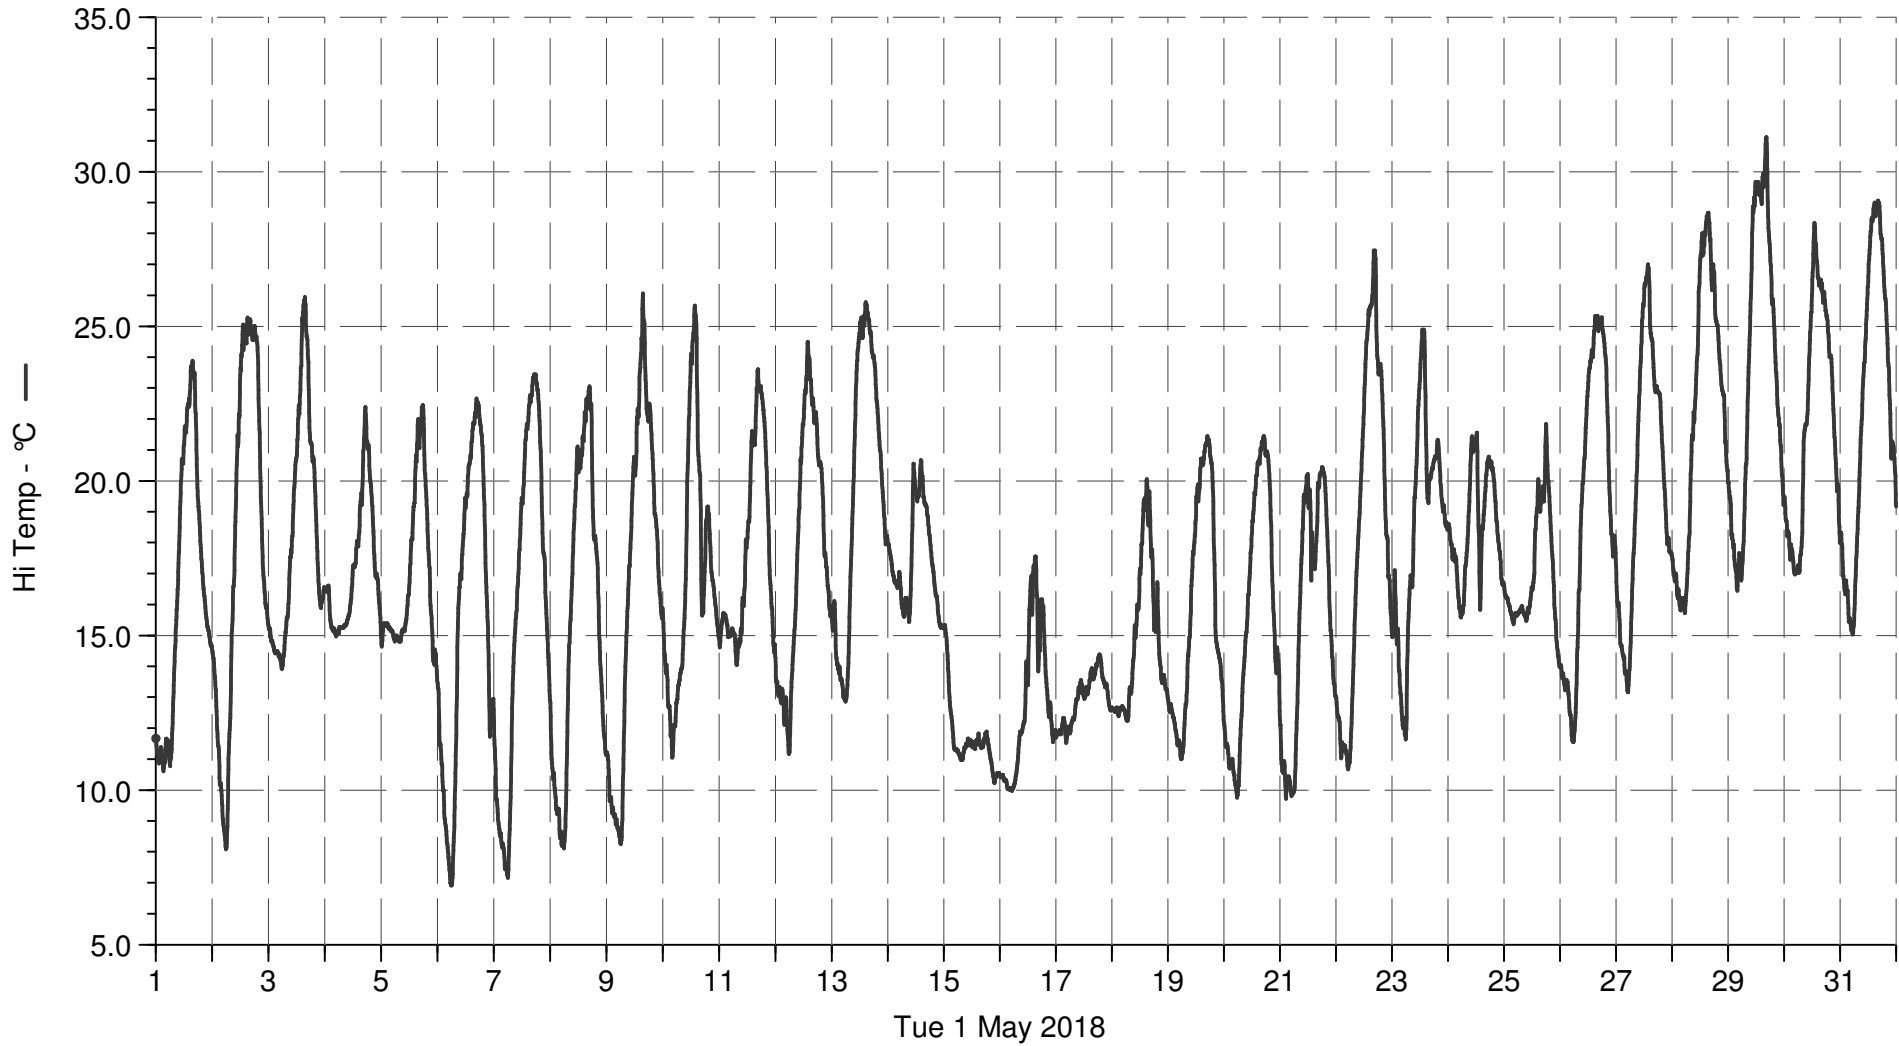

WetterGrub3200

■ Hi Temp