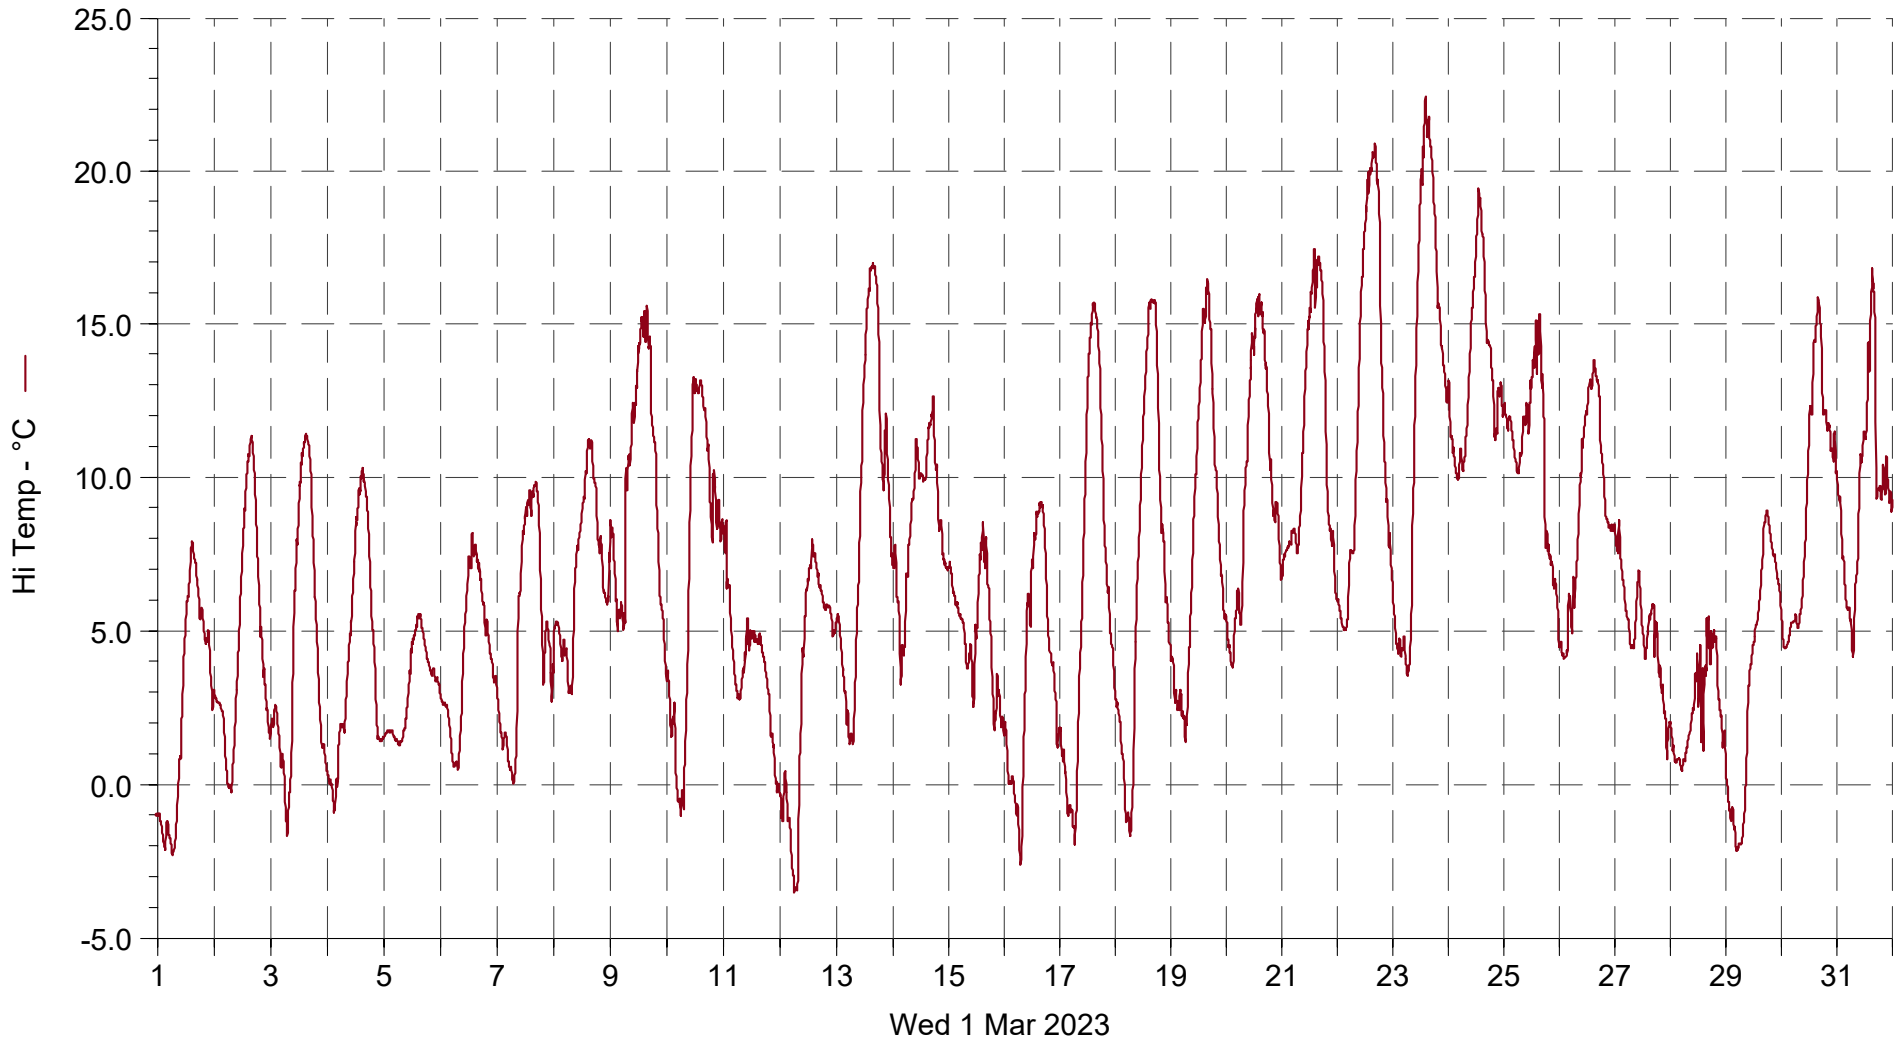

WetterGrub3200

■ Hi Temp