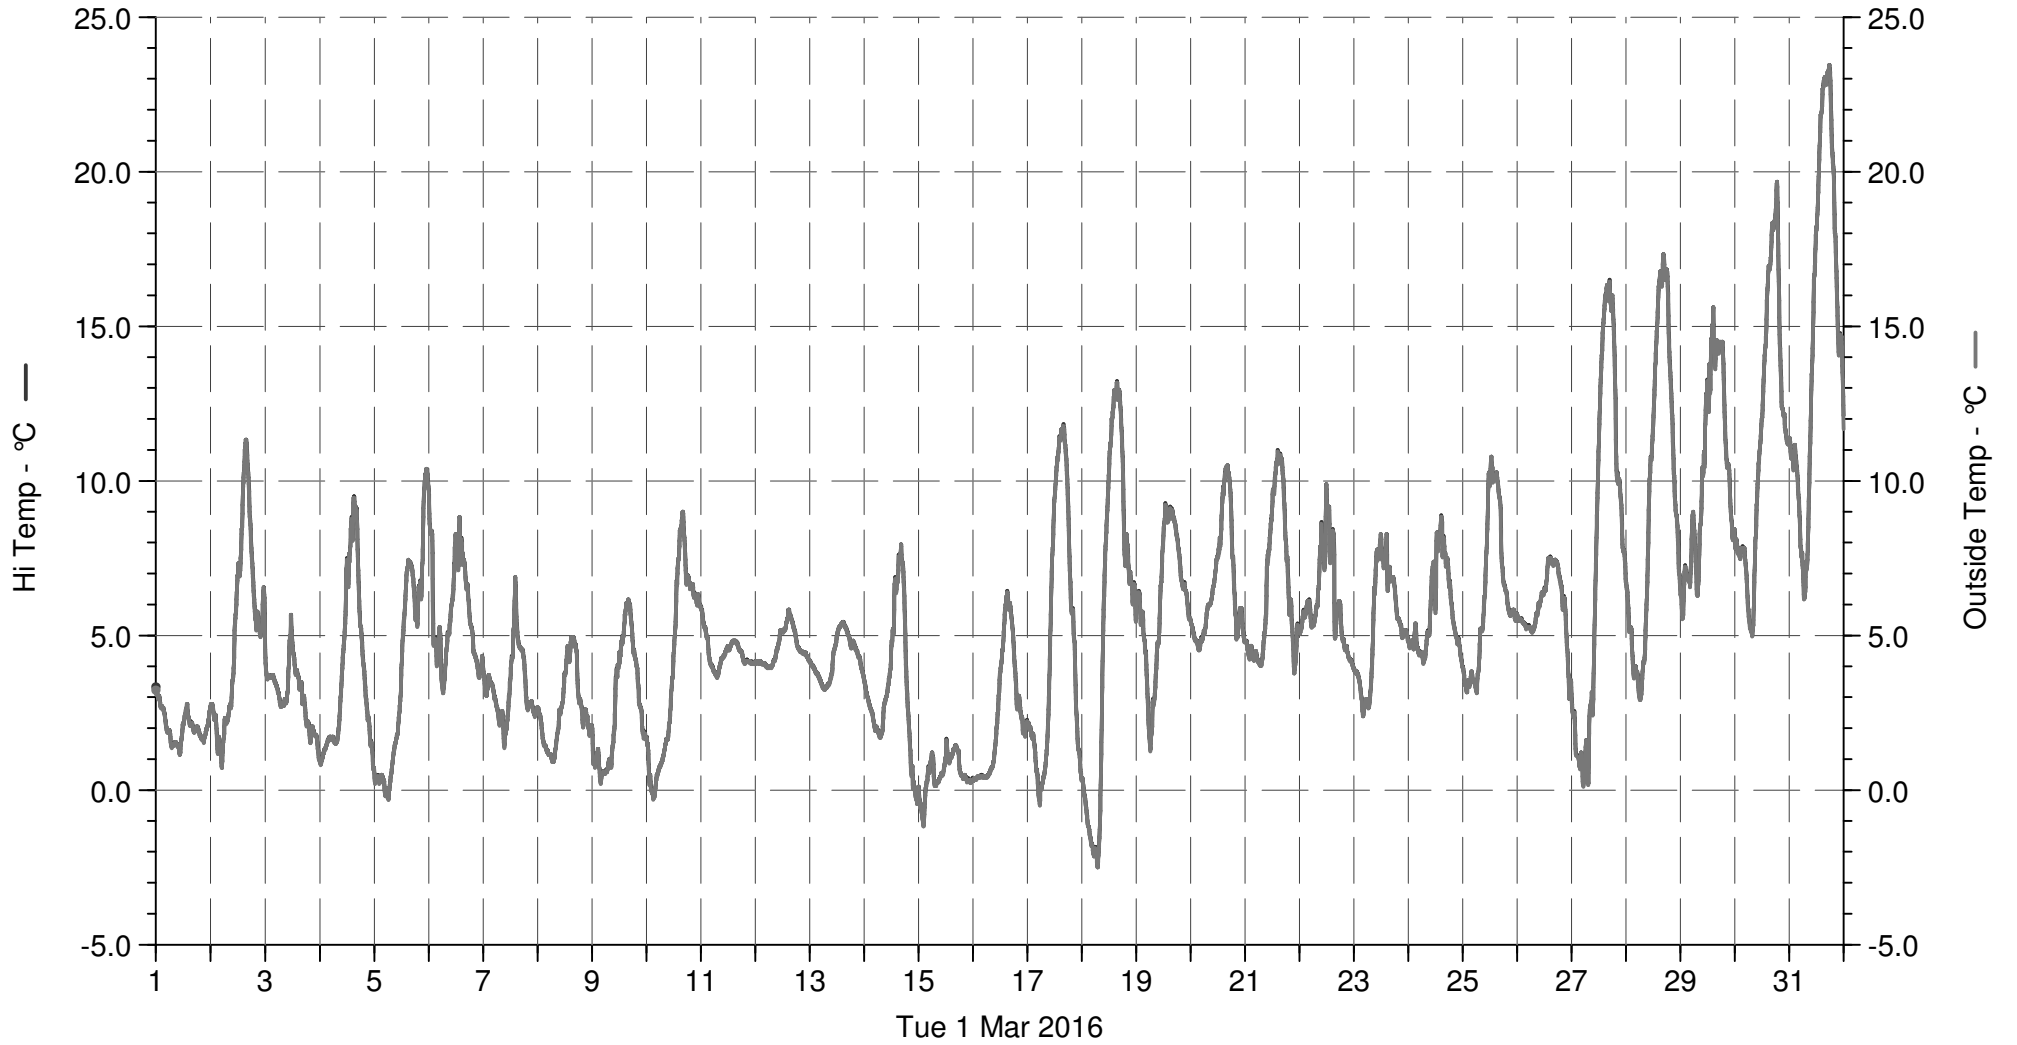

WetterGrub3200

■ Outside Temp ■ Hi Temp