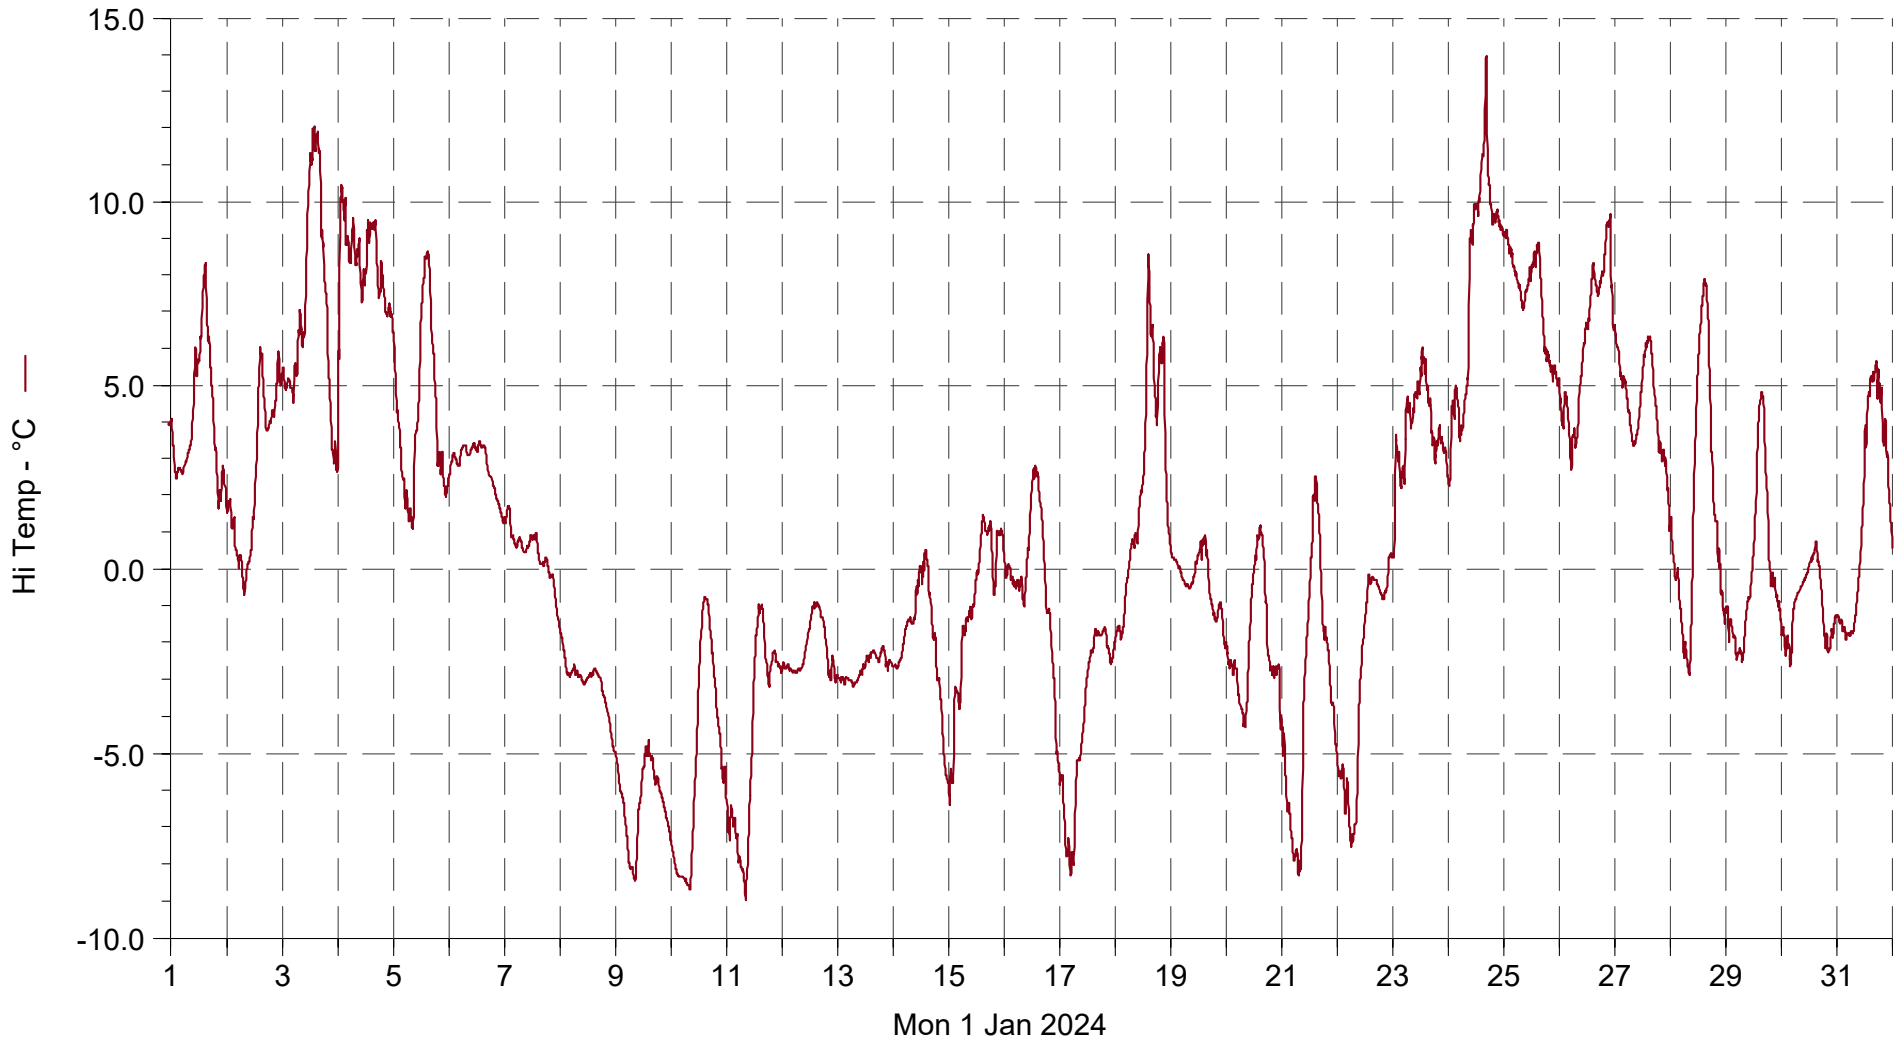

WetterGrub3200

■ Hi Temp