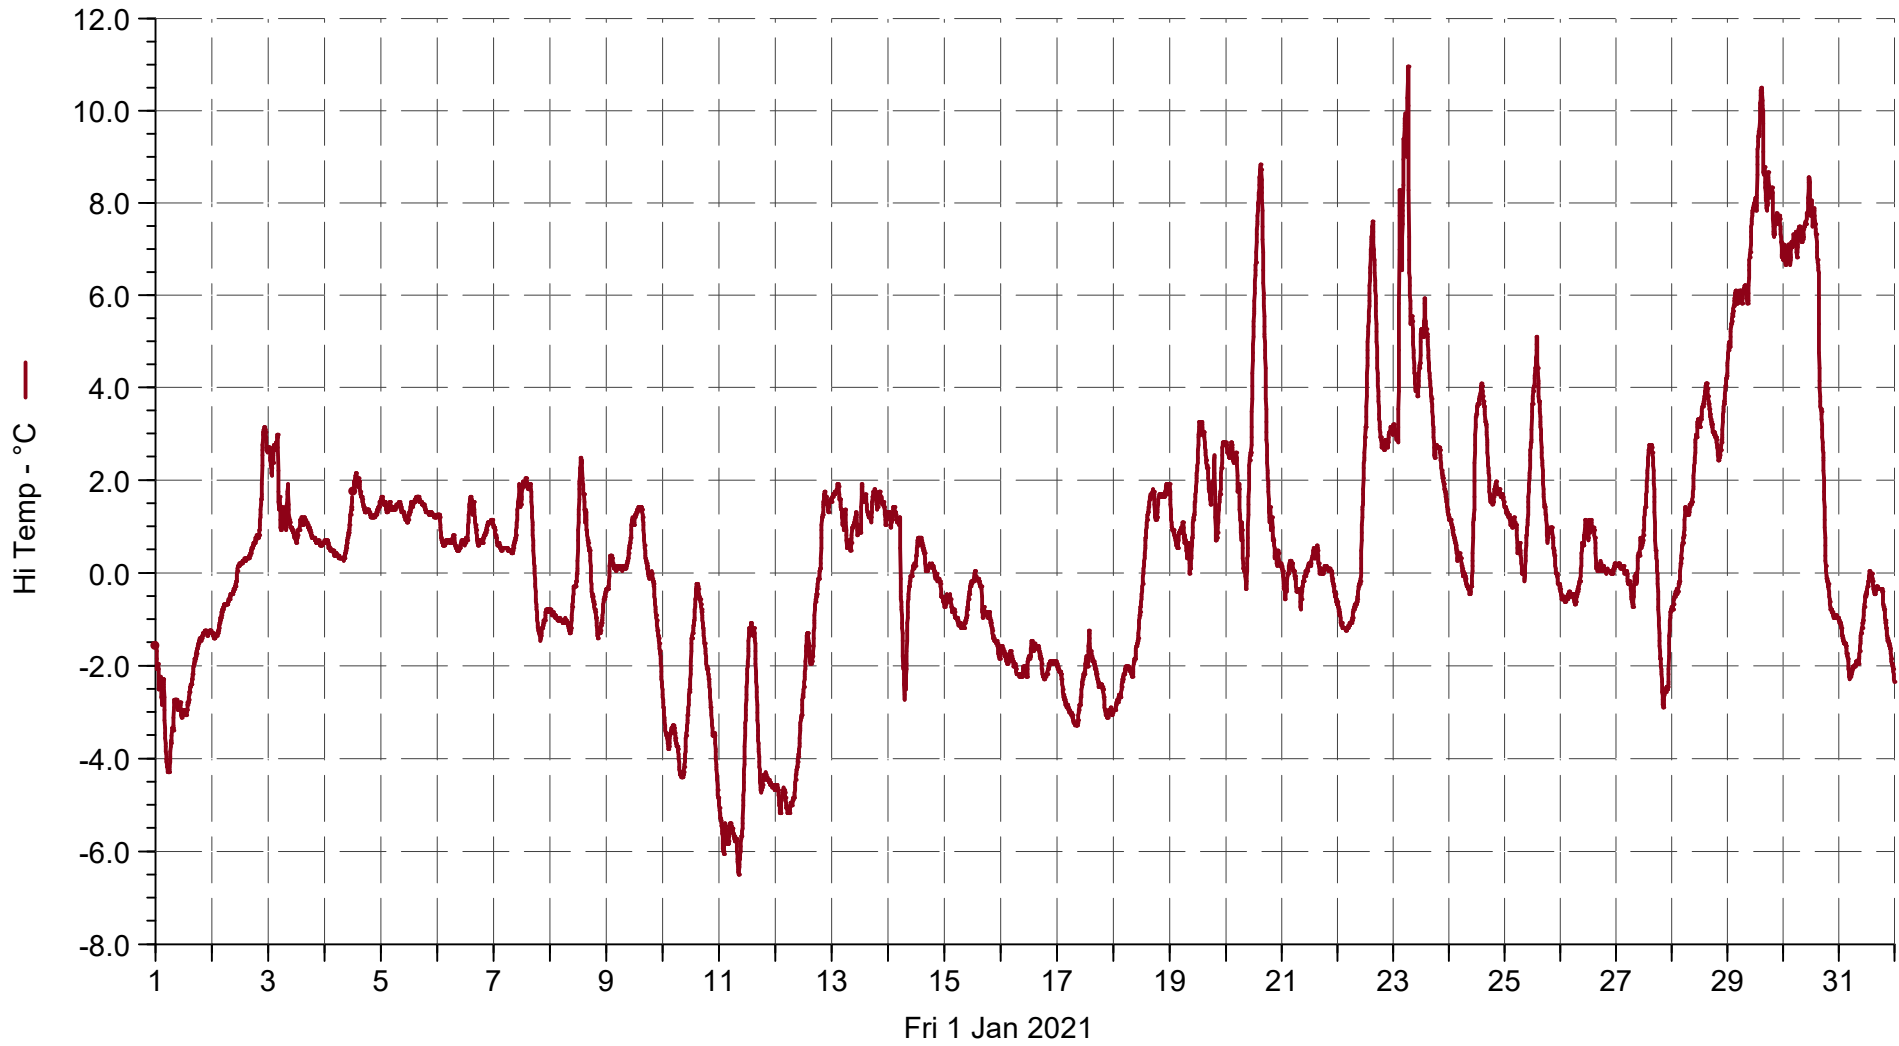

WetterGrub3200

■ Hi Temp