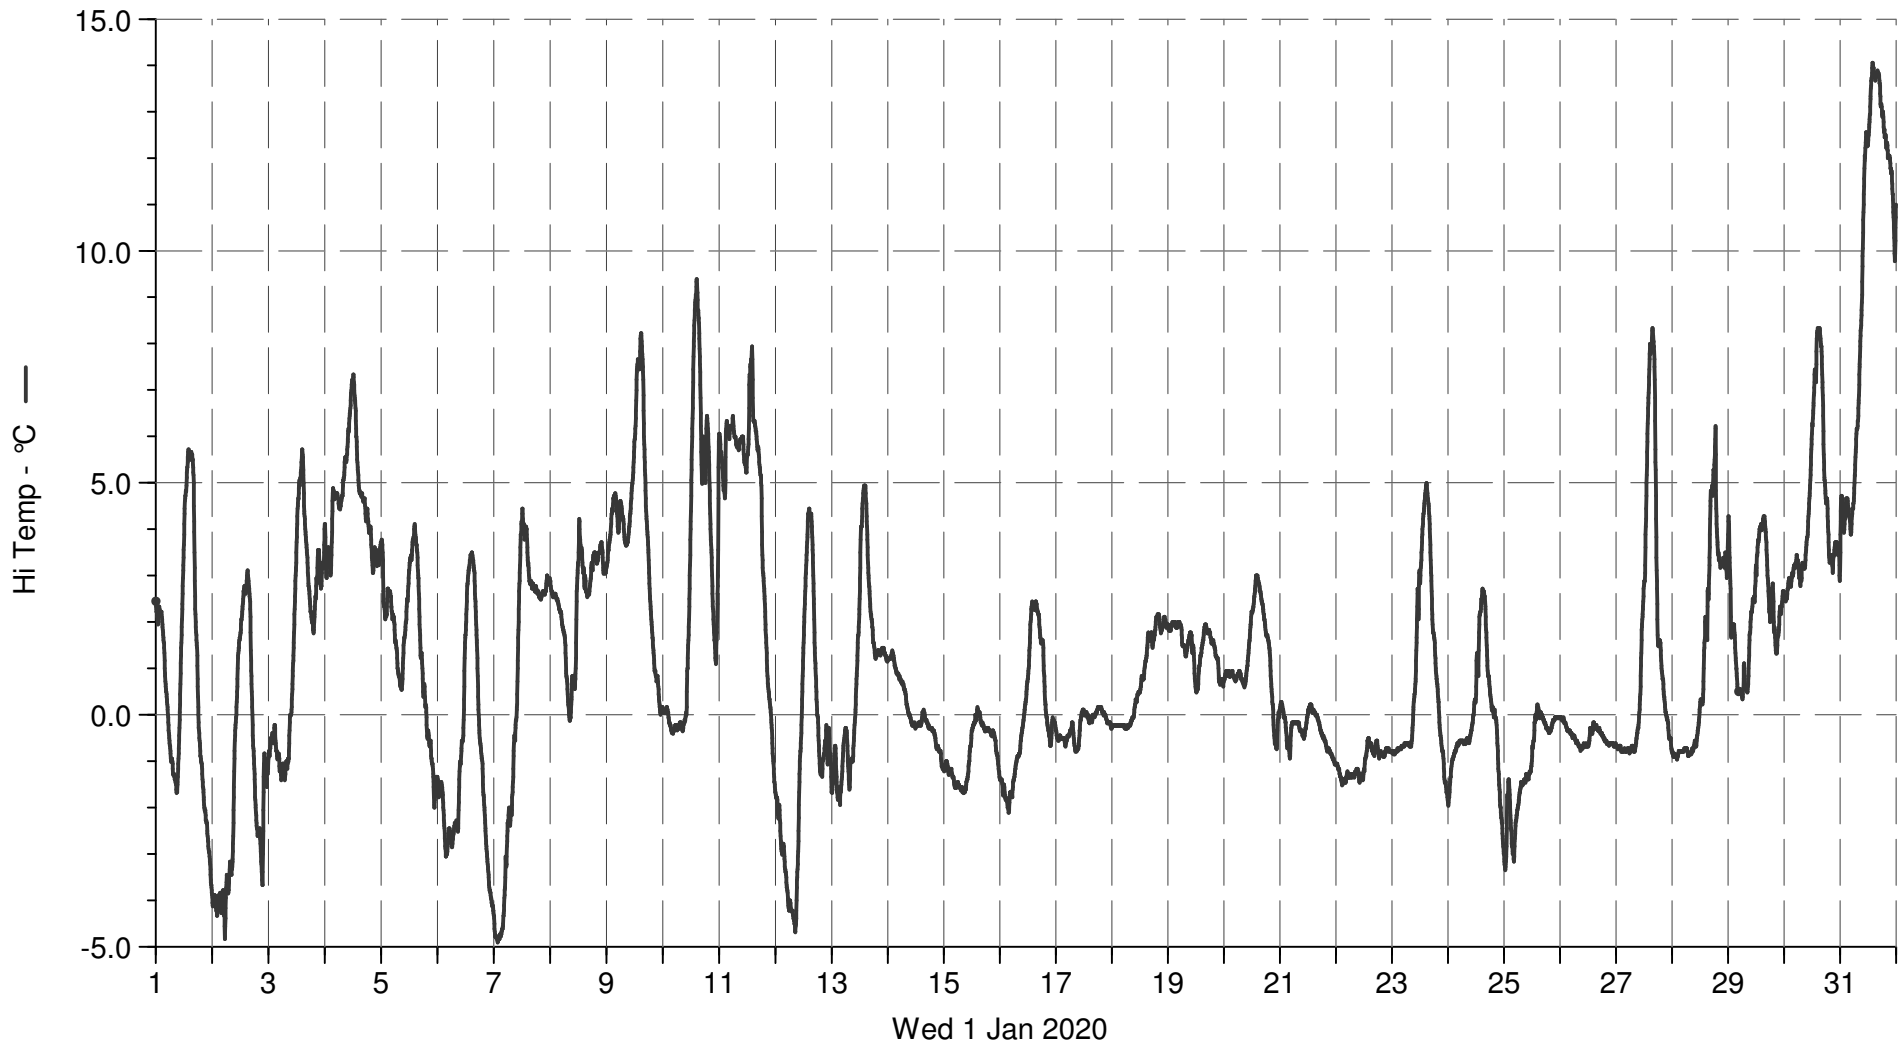

WetterGrub3200

■ Hi Temp