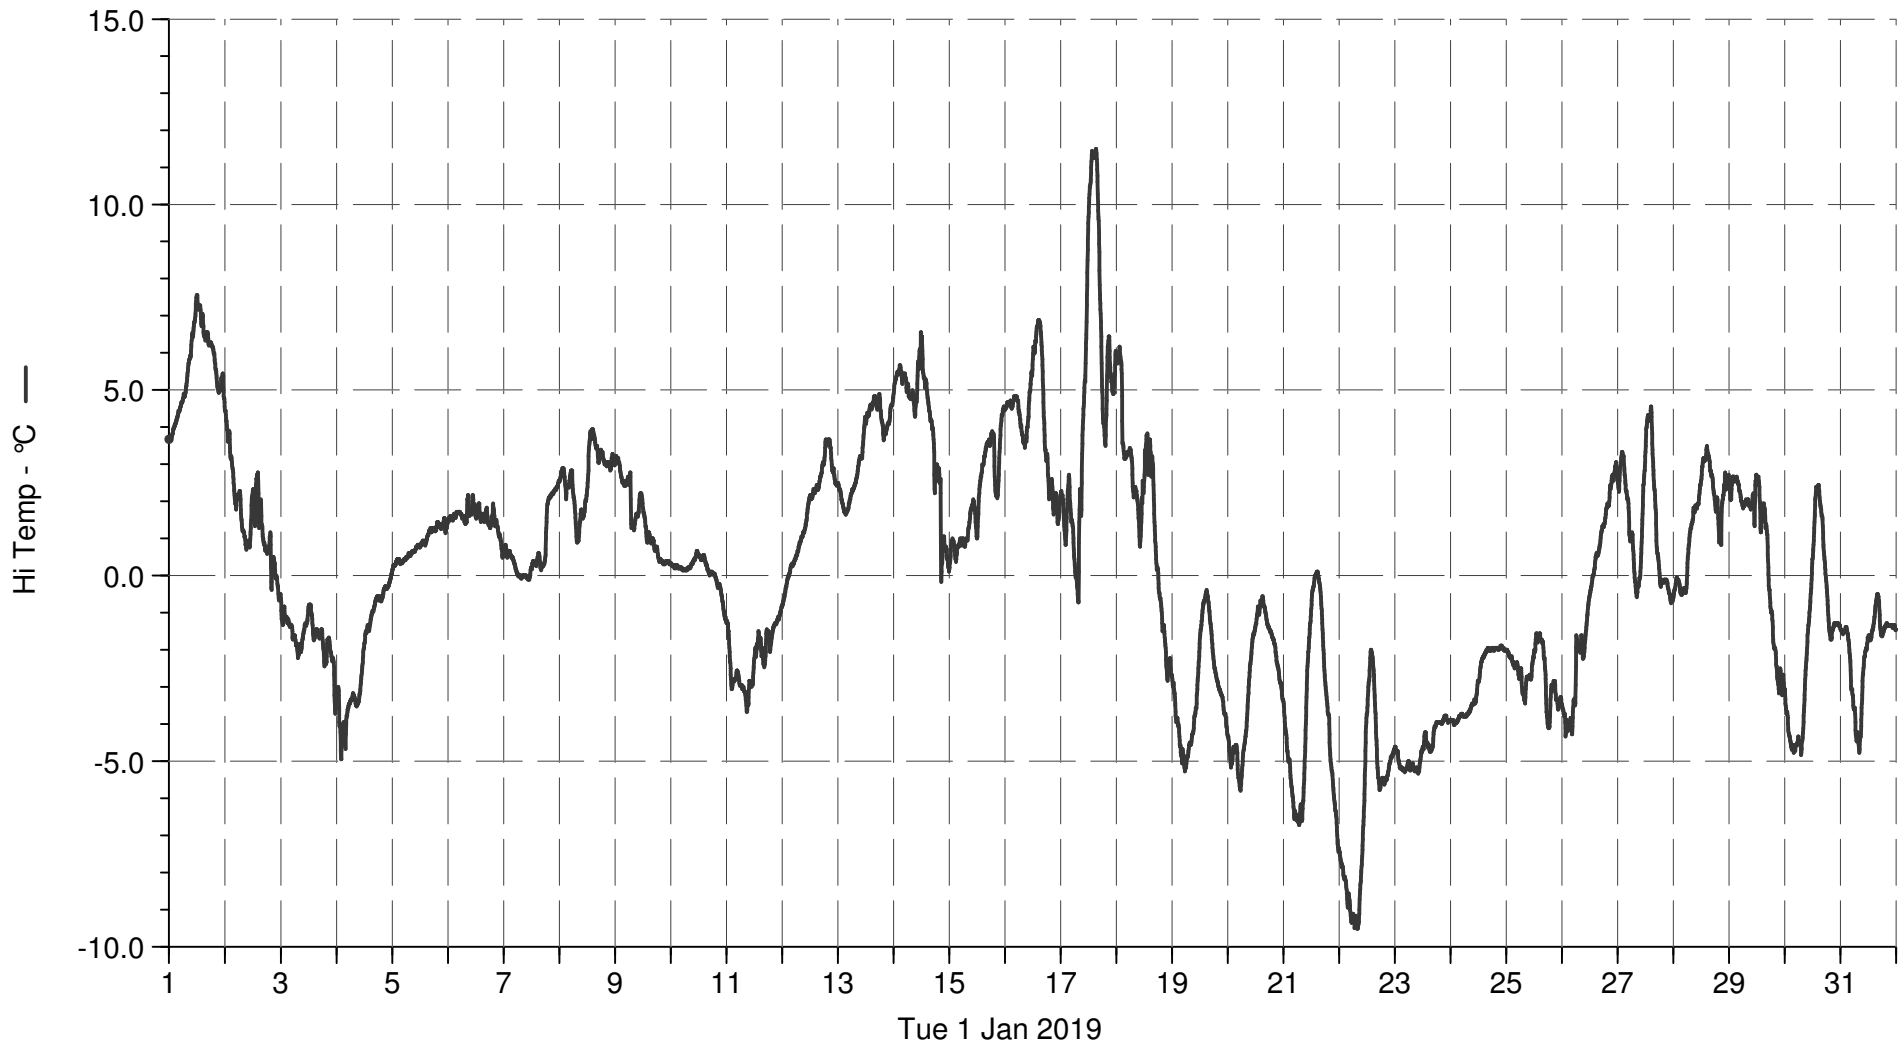

WetterGrub3200

■ Hi Temp