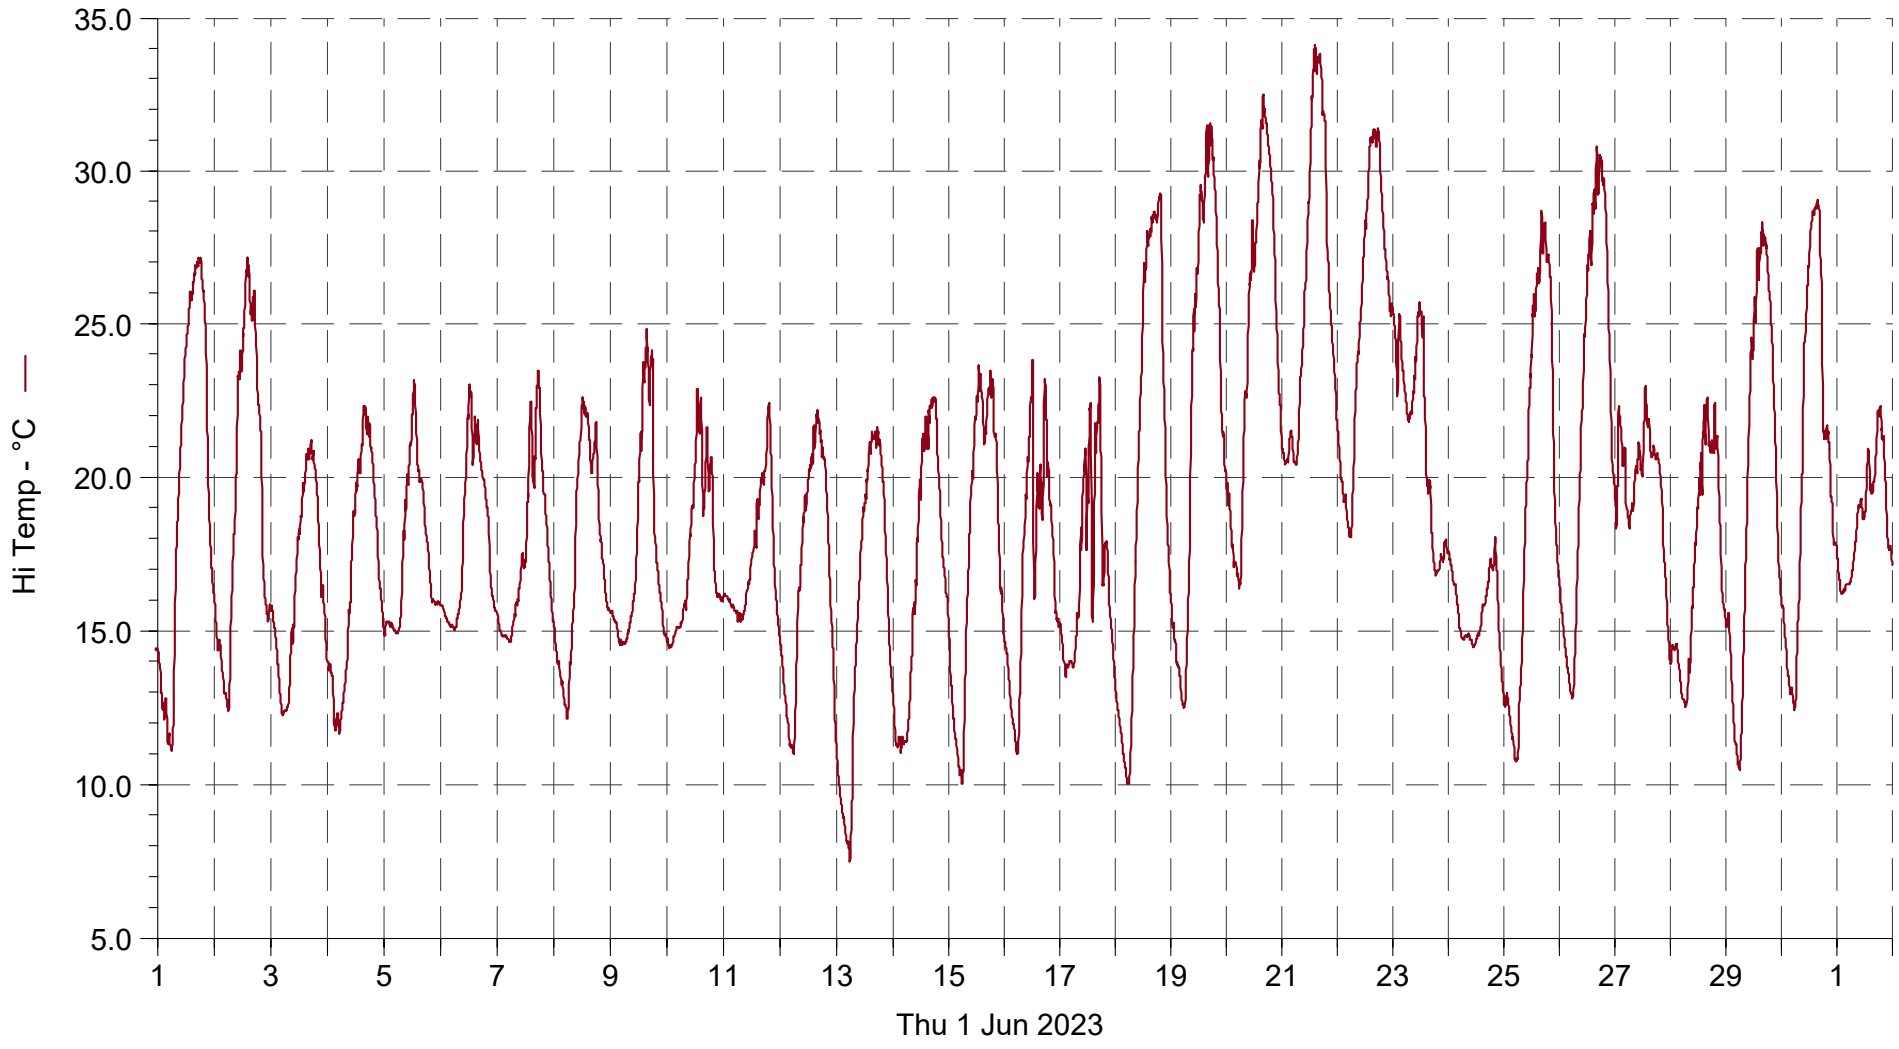

WetterGrub3200

■ Hi Temp