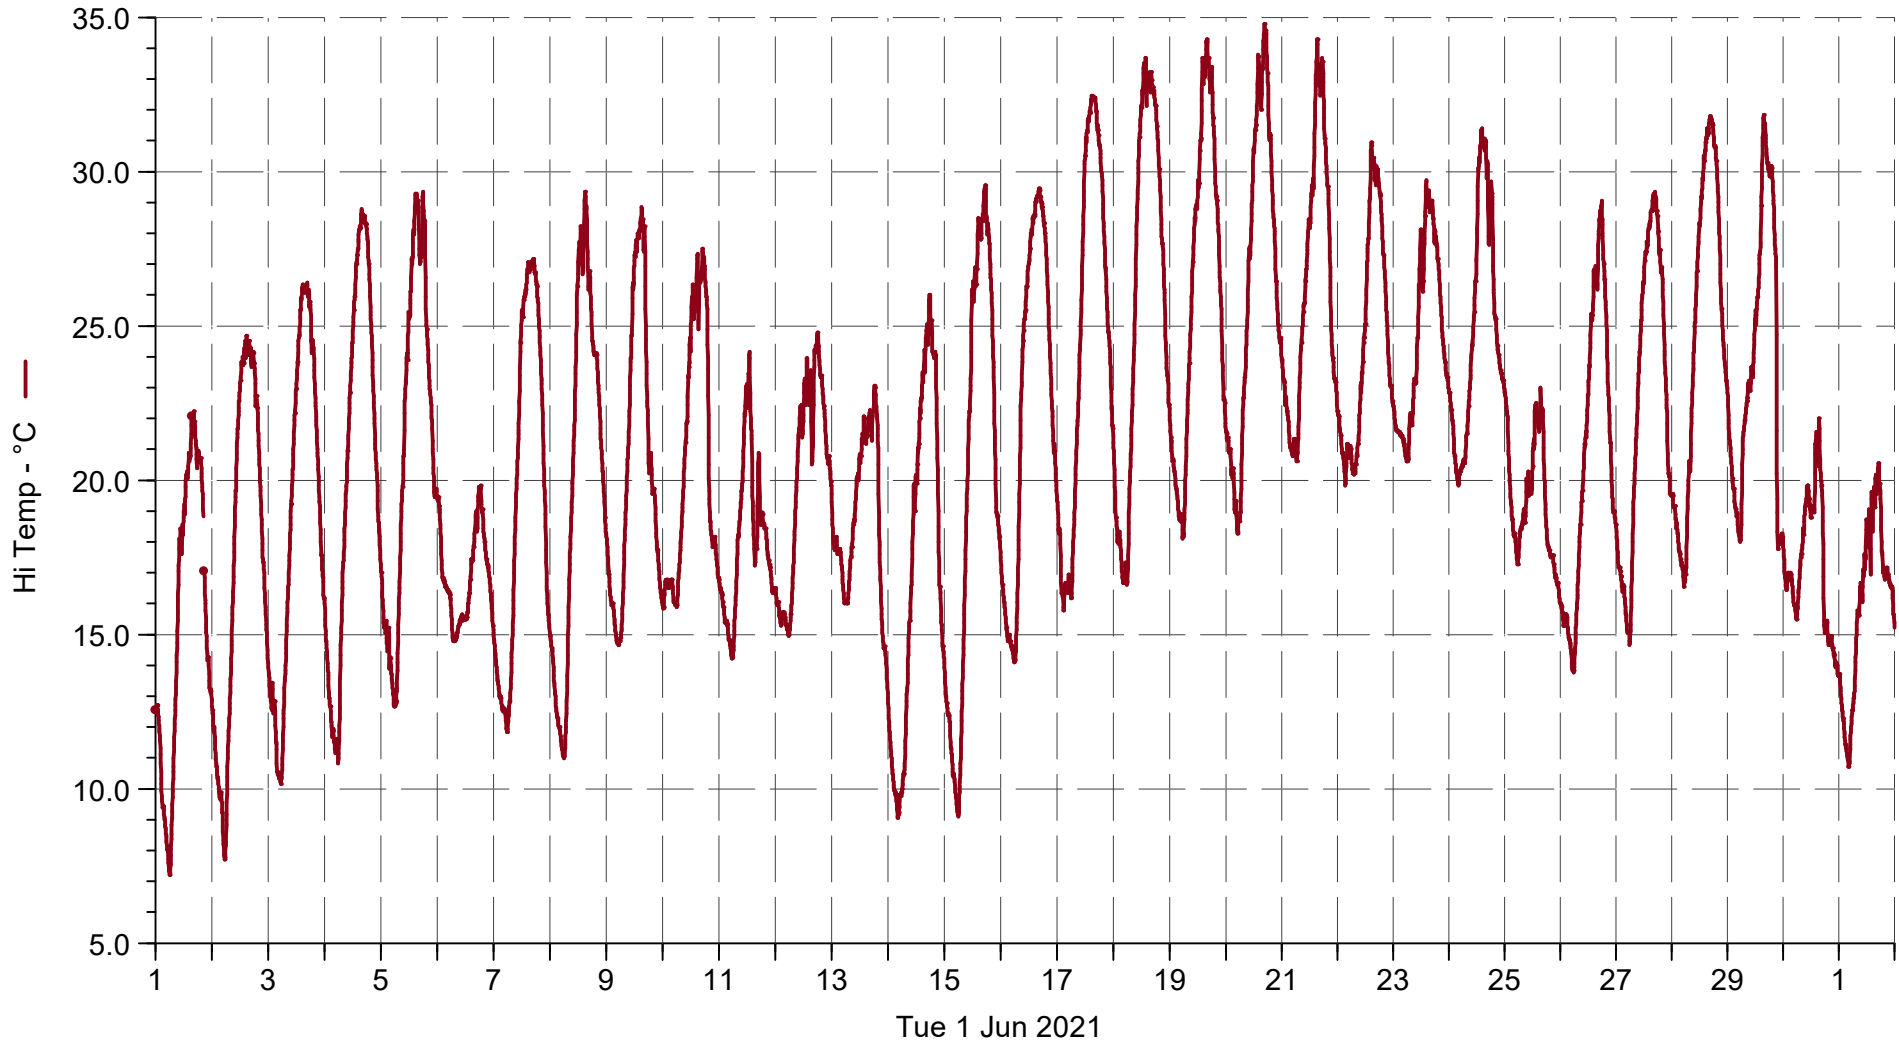

WetterGrub3200

■ Hi Temp