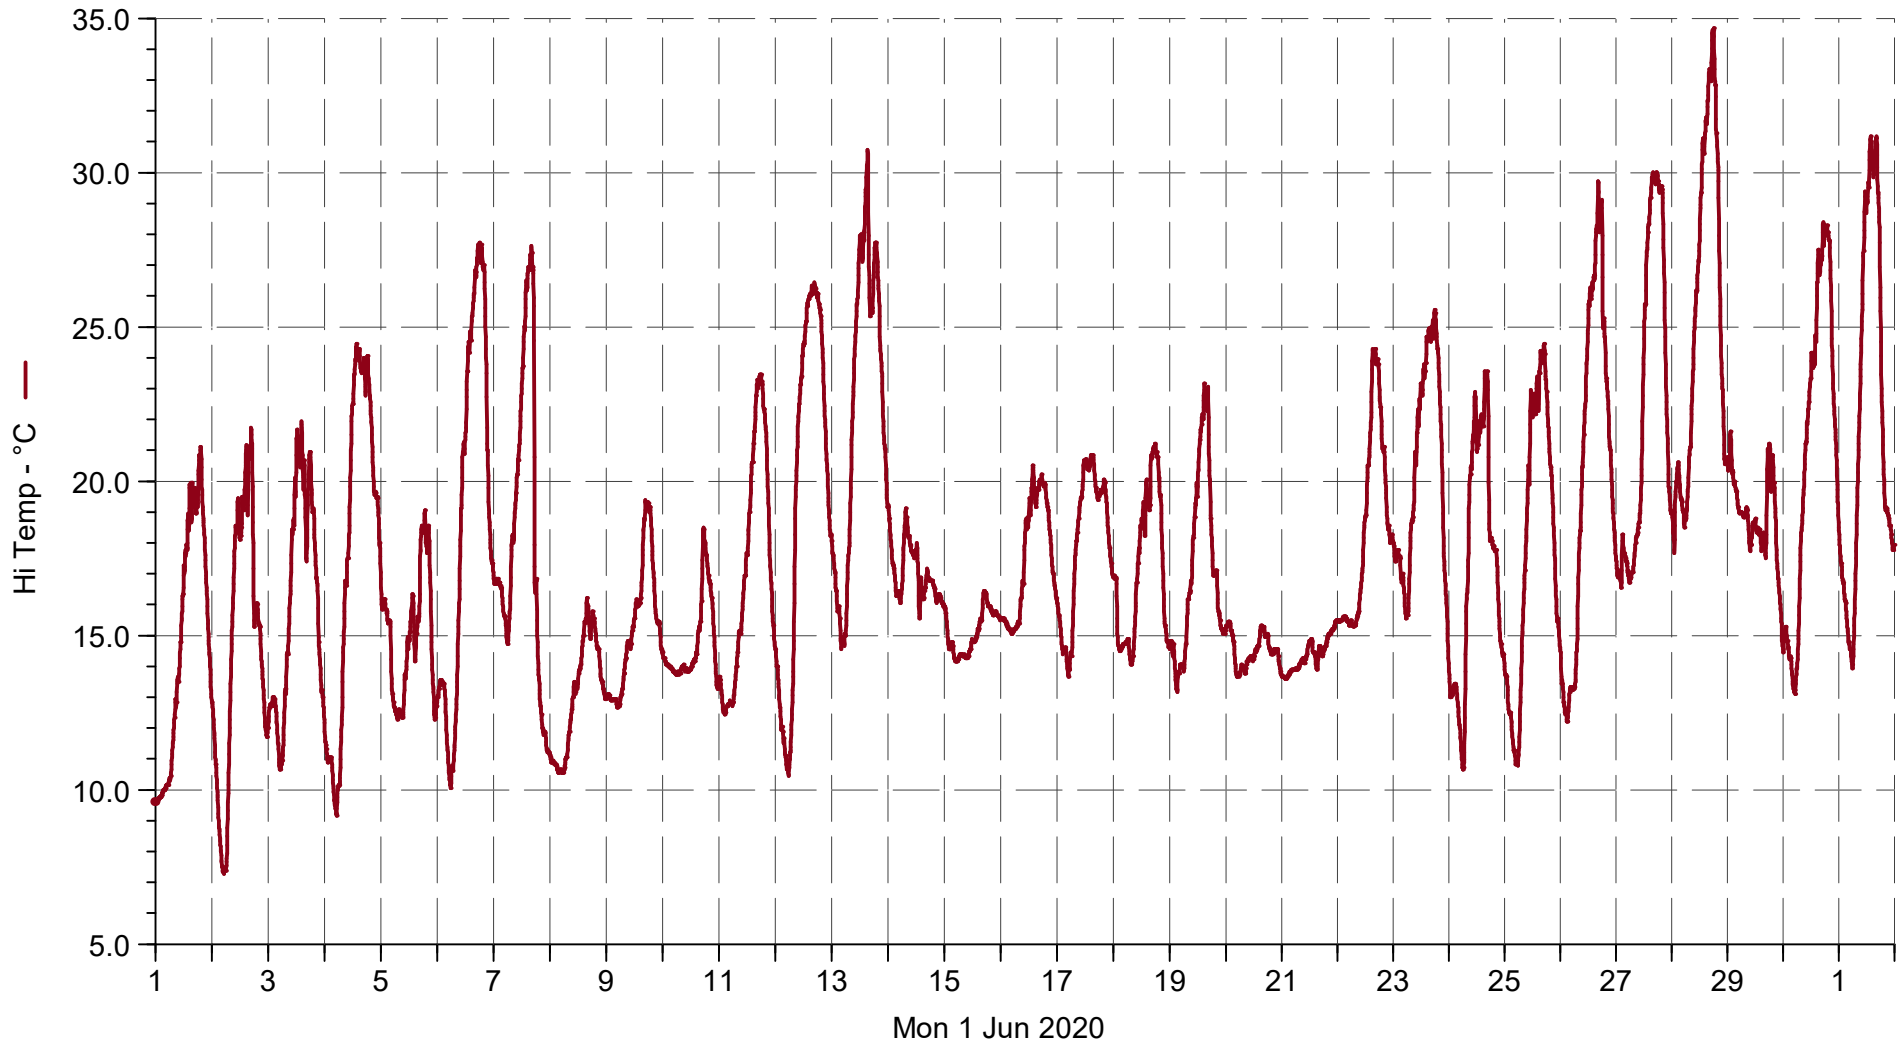

WetterGrub3200

■ Hi Temp