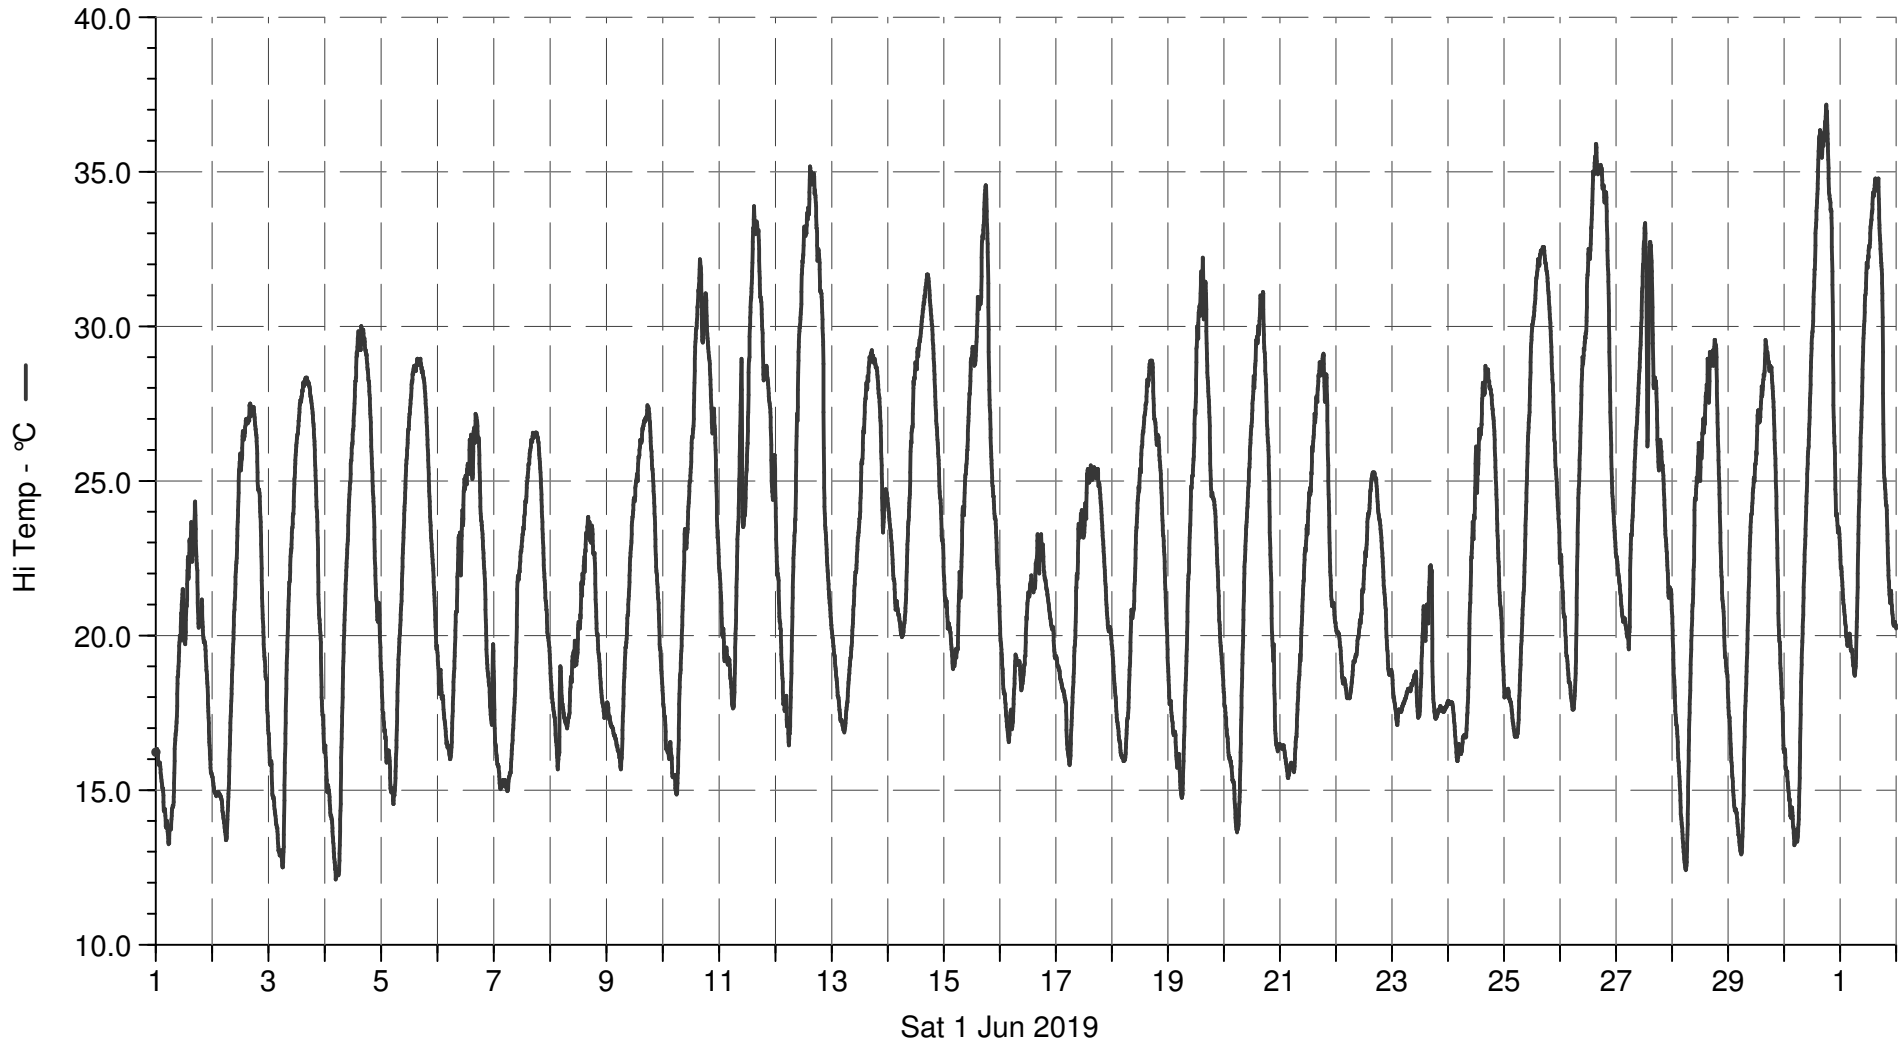

WetterGrub3200

■ Hi Temp