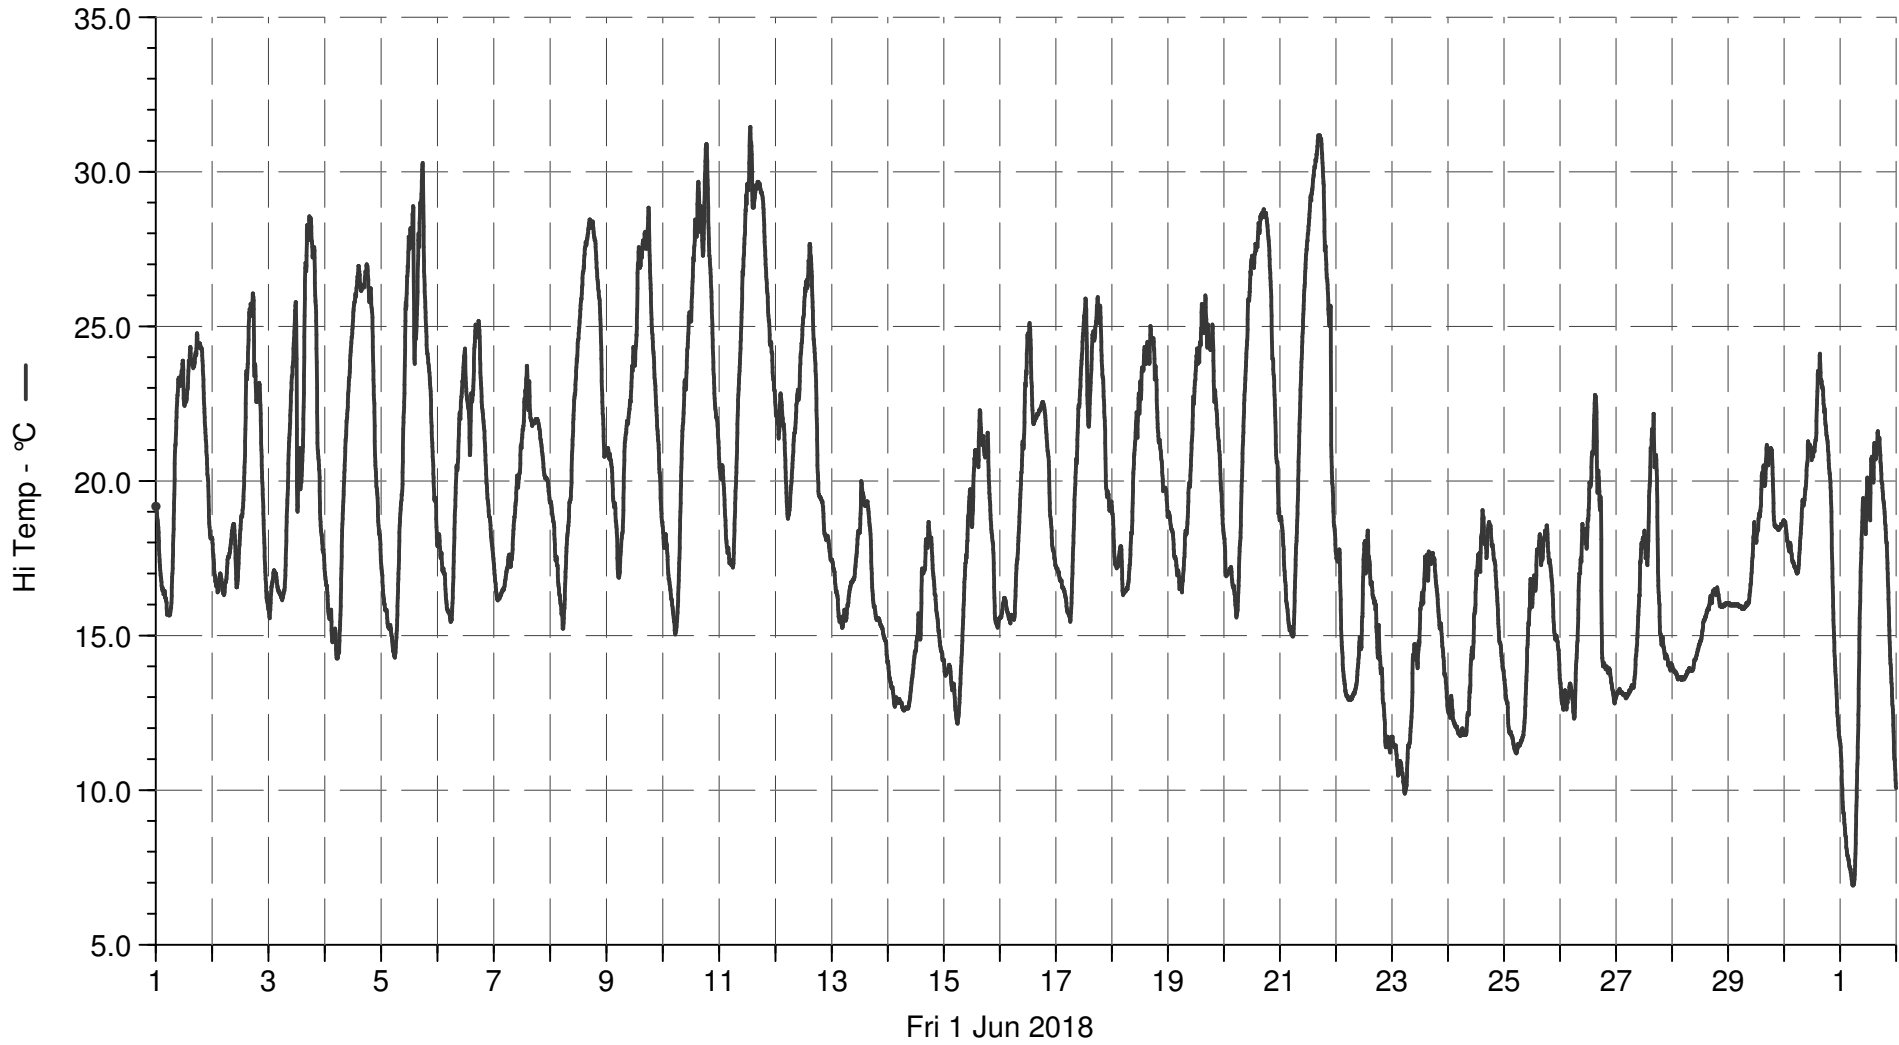

WetterGrub3200

■ Hi Temp