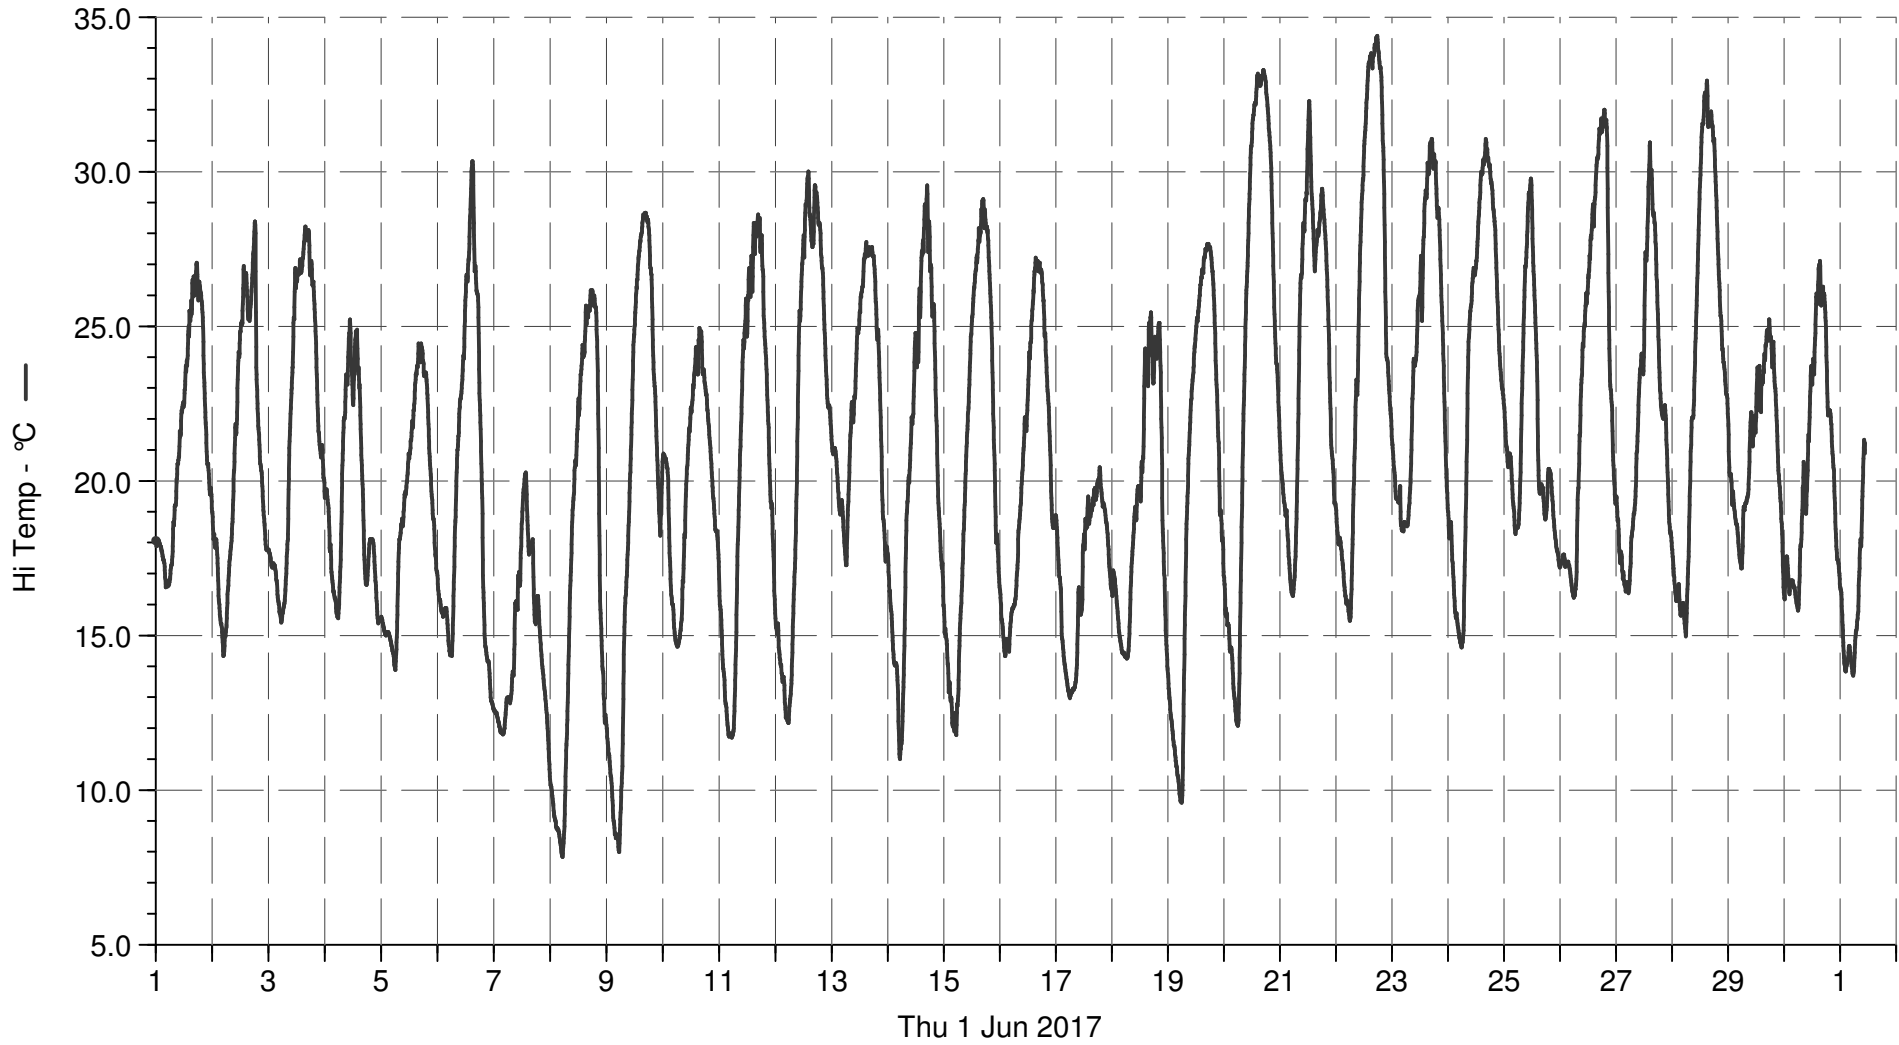

WetterGrub3200

■ Hi Temp