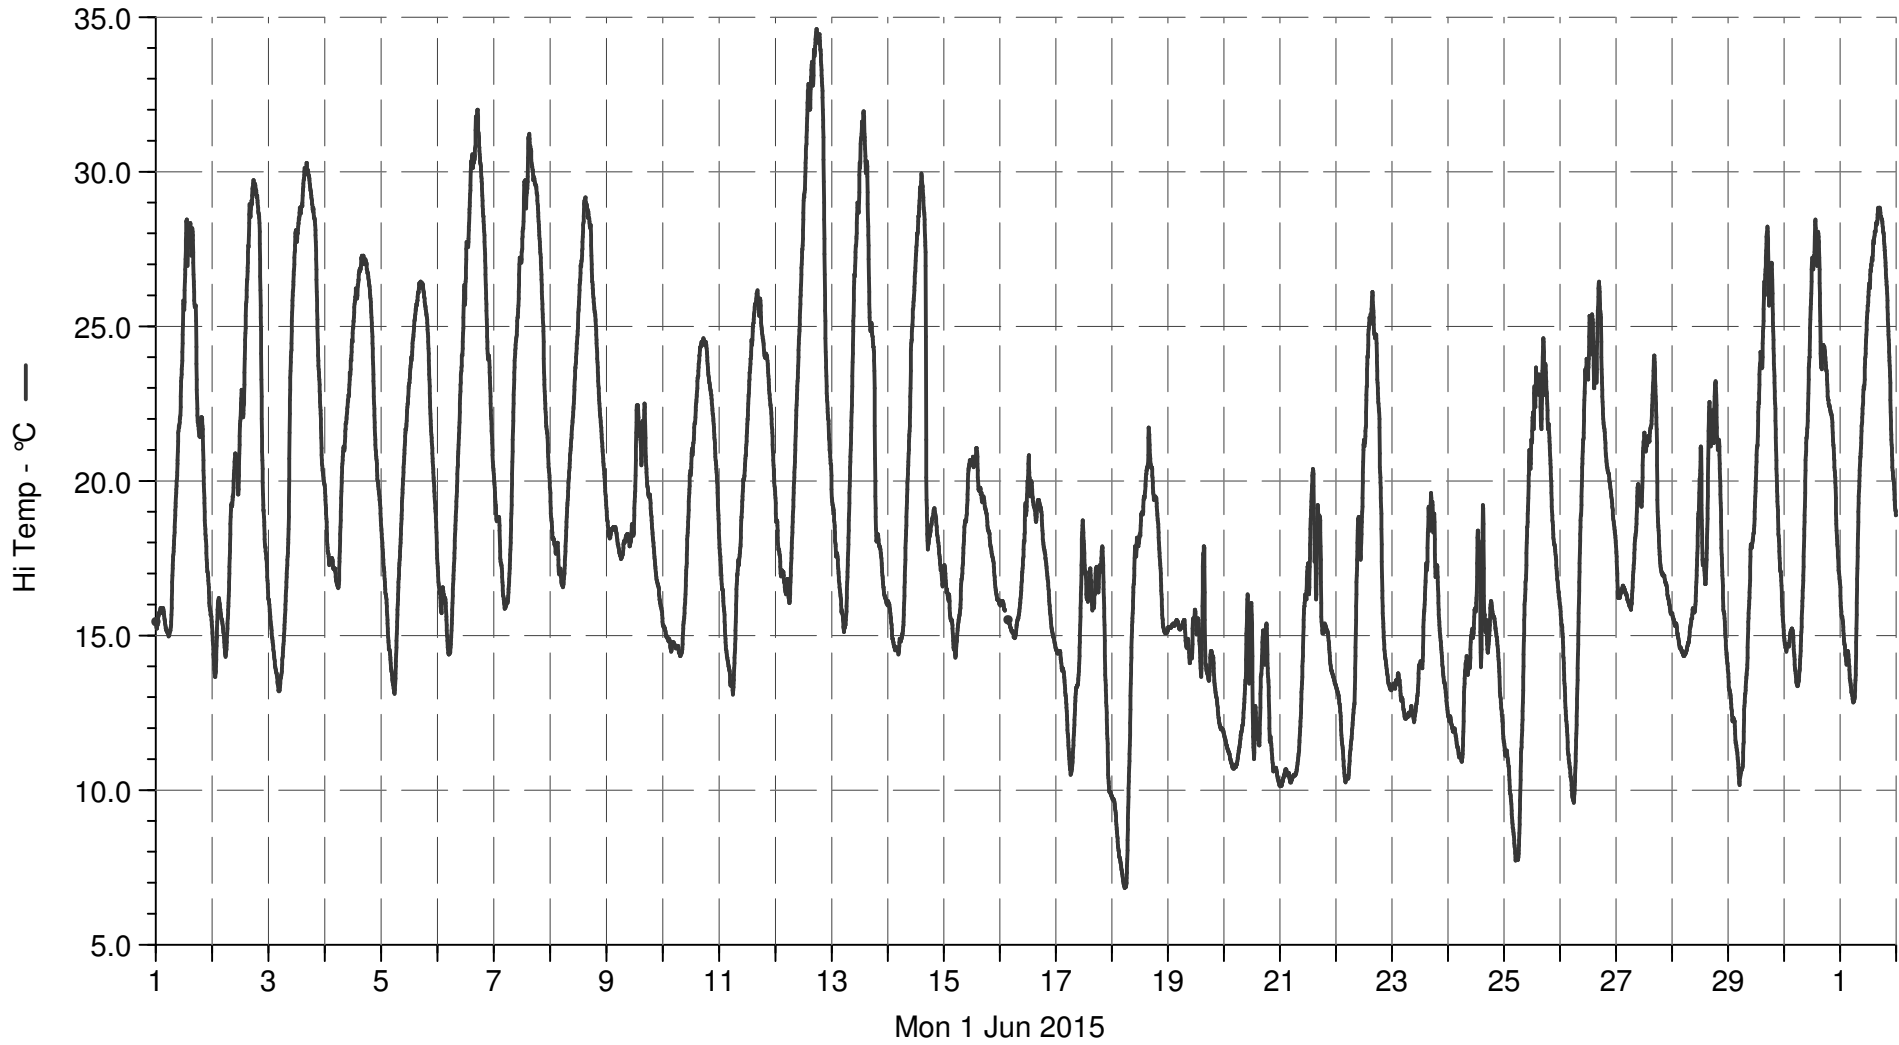

WetterGrub3200

■ Hi Temp