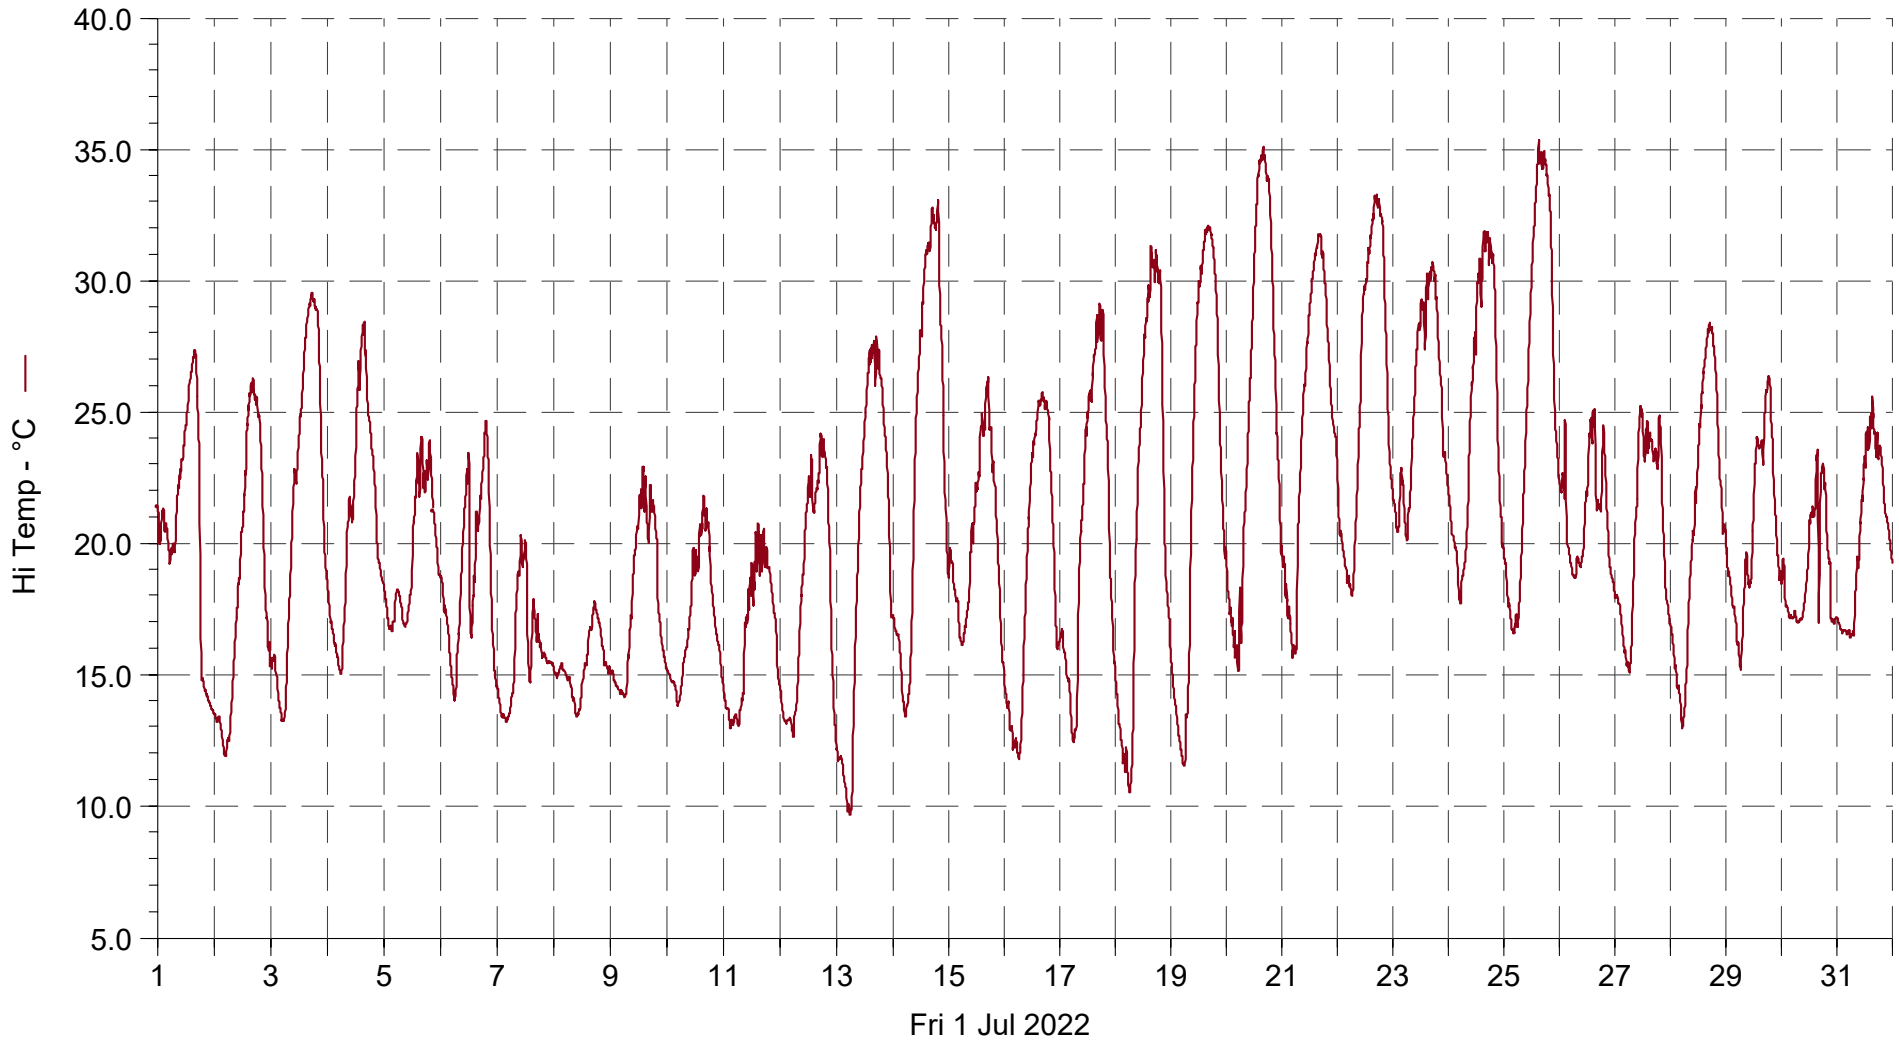

WetterGrub3200

■ Hi Temp